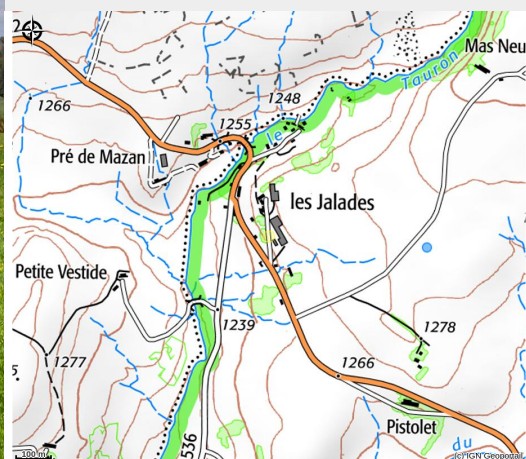

Location saisonnière Mme Sandra Chareyre

MONTAGNE D'ARDECHE

Gîte à louer.

Infos pratiques

Categorie : Hébergements

Situation géographique

Toutes les infos pratiques

Informations pratiques