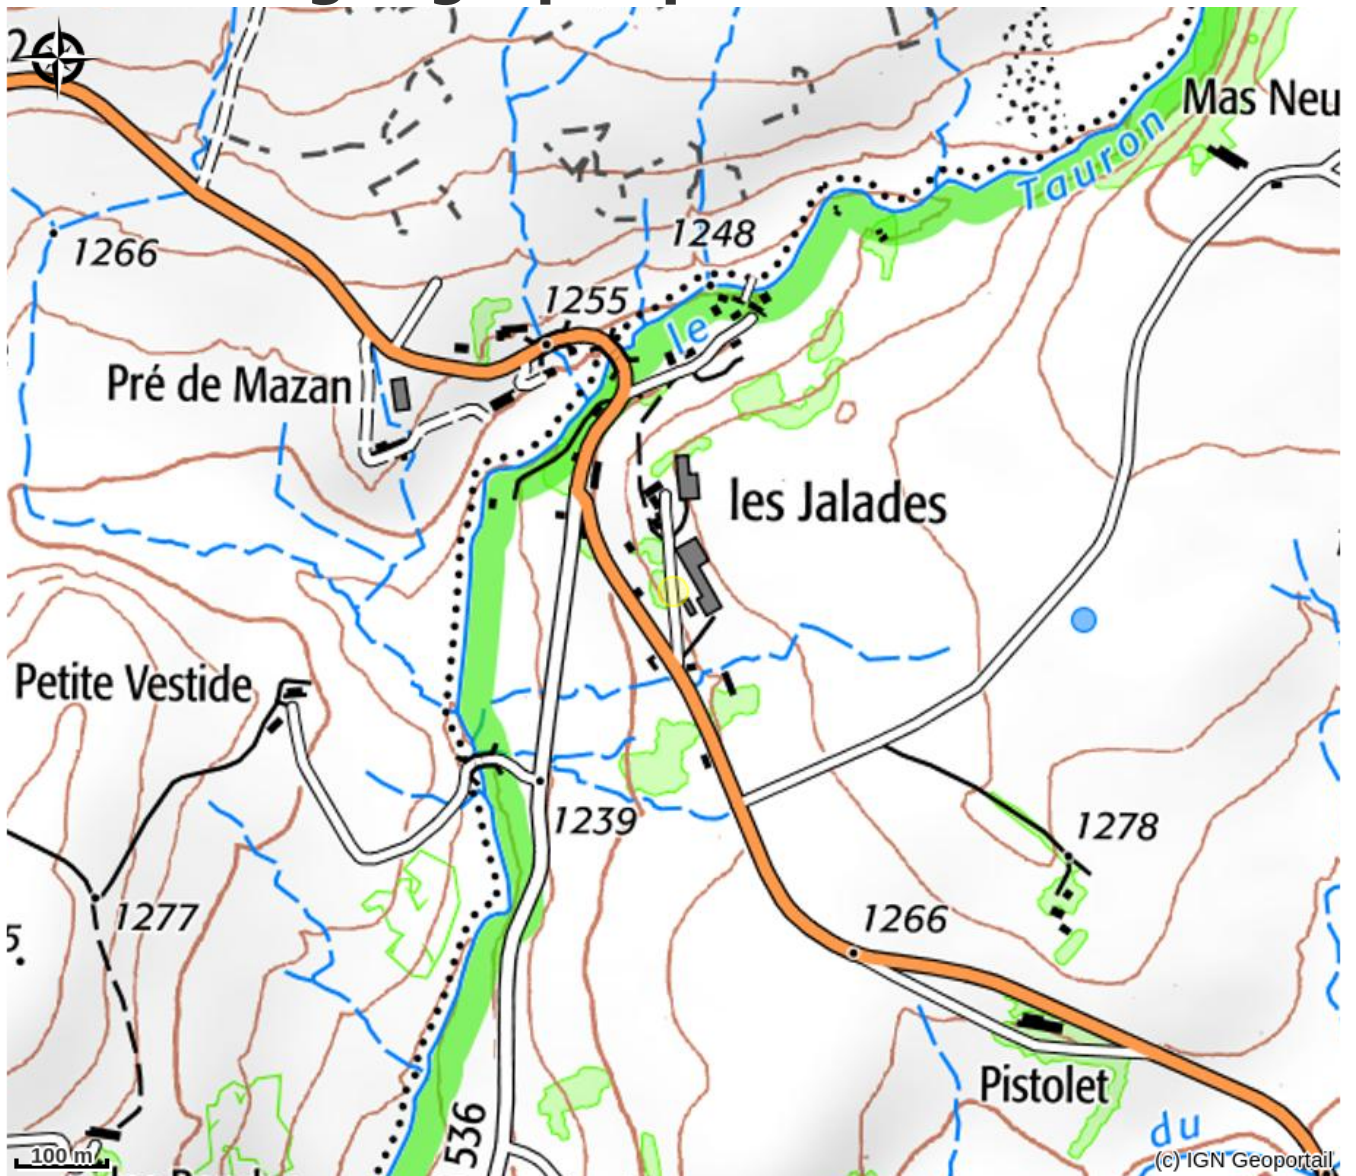

Location saisonnière Mme Sandra Chareyre

MONTAGNE D'ARDECHE

Gîte à louer.

Infos pratiques

Categorie : Hébergements

Situation géographique

Toutes les infos pratiques

Informations pratiques