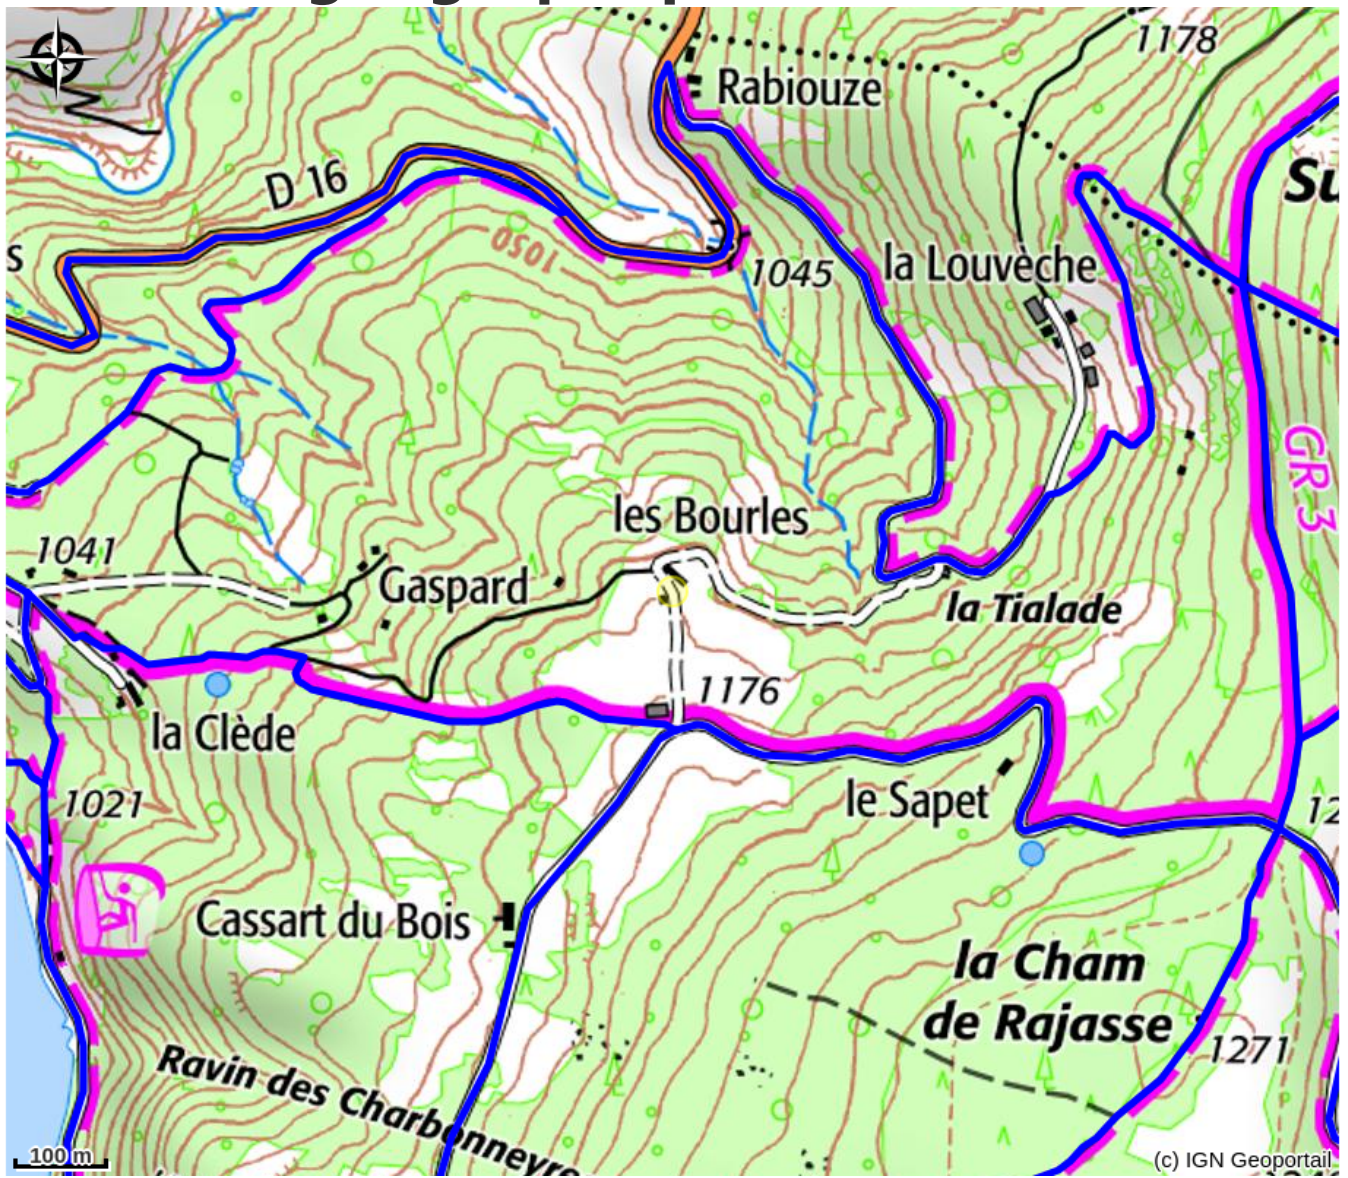

# Gîte le Griffou-les bourles

MONTAGNE D'ARDECHE

Crédit photo : Chambre Clovis (Clévacances)

*Le gîte "le Griffou" d'une capacité de 6 à 10 personnes, entièrement rénové avec des matériaux de qualité sur le plateau ardéchois, est à proximité du Lac d'Issarlès, en pleine nature.*

# Description

Situé au calme à proximité du lac d'Issarlès, le gîte du Griffou fait parti d'un ensemble de 2 locations pouvant être réunies pour former un seul logement de 10/14 personnes. La maison complète est composée des gîtes Griffou et Cherchemuse. Vous disposez au rez-de-chaussée d'une grande pièce de vie avec une cuisine équipée et son coin repas et un espace salon, une buanderie avec lave-linge et sèche-linge privatif et une salle d'eau avec toilettes. A l'étage 1 chambre double, et 2 chambres avec 2 lits simples, une salle d'eau, un wc. Vous disposez d'une grande terrasse, le lieu est idéal pour la balade avec des randonnées au départ du gîte et un accès possible au lac en 20 minutes à pied ou 5 minutes en voiture.

# Situation géographique