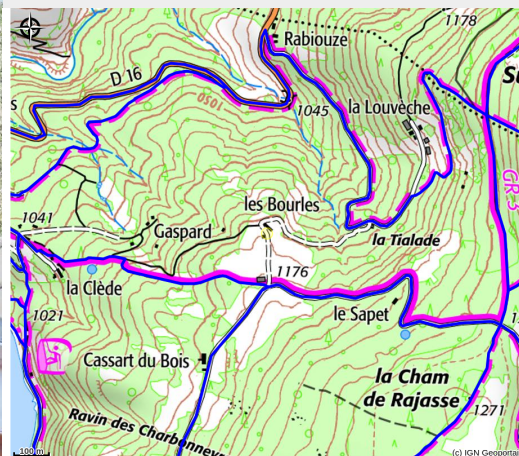

# Gîte le Griffou-les bourles

MONTAGNE D'ARDECHE

Crédit photo : Chambre Clovis (Clévacances)

*Le gîte "le Griffou" d'une capacité de 6 à 10 personnes, entièrement rénové avec des matériaux de qualité sur le plateau ardéchois, est à proximité du Lac d'Issarlès, en pleine nature.*

# Description

Situé au calme à proximité du lac d'Issarlès, le gîte du Griffou fait parti d'un ensemble de 2 locations pouvant être réunies pour former un seul logement de 10/14 personnes. La maison complète est composée des gîtes Griffou et Cherchemuse. Vous disposez au rez-de-chaussée d'une grande pièce de vie avec une cuisine équipée et son coin repas et un espace salon, une buanderie avec lave-linge et sèche-linge privatif et une salle d'eau avec toilettes. A l'étage 1 chambre double, et 2 chambres avec 2 lits simples, une salle d'eau, un wc. Vous disposez d'une grande terrasse, le lieu est idéal pour la balade avec des randonnées au départ du gîte et un accès possible au lac en 20 minutes à pied ou 5 minutes en voiture.