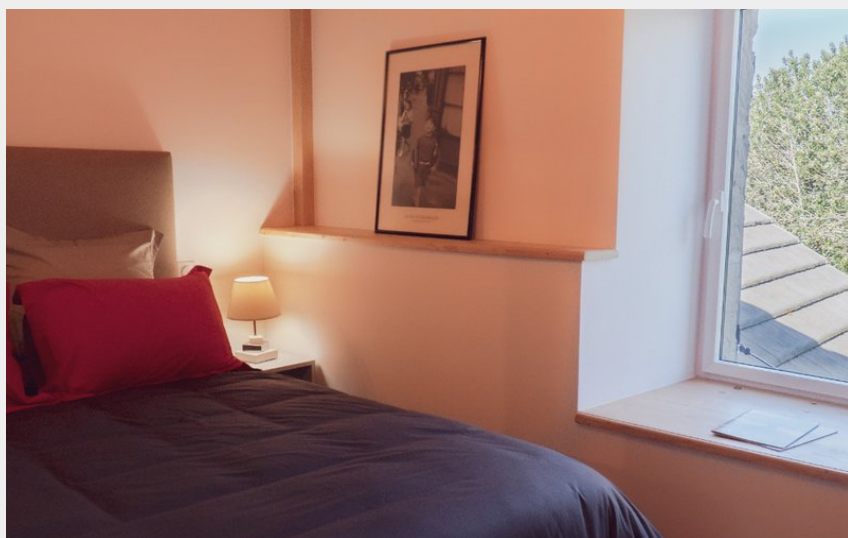

# Gîte le Griffou-les bourles

MONTAGNE D'ARDECHE

Crédit photo : Chambre Clovis (Clévacances)

*Le gîte "le Griffou" d'une capacité de 6 à 10 personnes, entièrement rénové avec des matériaux de qualité sur le plateau ardéchois, est à proximité du Lac d'Issarlès, en pleine nature.*

# Description

Situé au calme à proximité du lac d'Issarlès, le gîte du Griffou fait parti d'un ensemble de 2 locations pouvant être réunies pour former un seul logement de 10/14 personnes. La maison complète est composée des gîtes Griffou et Cherchemuse. Vous disposez au rez-de-chaussée d'une grande pièce de vie avec une cuisine équipée et son coin repas et un espace salon, une buanderie avec lave-linge et sèche-linge privatif et une salle d'eau avec toilettes. A l'étage 1 chambre double, et 2 chambres avec 2 lits simples, une salle d'eau, un wc. Vous disposez d'une grande terrasse, le lieu est idéal pour la balade avec des randonnées au départ du gîte et un accès possible au lac en 20 minutes à pied ou 5 minutes en voiture.