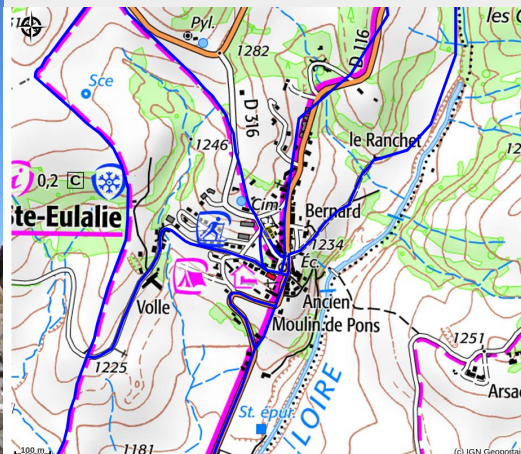

Gîte Les Narcisses

Montagne d'Ardèche

Crédit photo : Gîte enneigé avec garage (Gîtes de France)

Maison située dans la Montagne Ardéchoise, près des sources de la Loire, au cœur du village de Sainte Eulalie. Elle sera idéale pour passer des vacances ressourçantes à la découverte de la nature.

Infos pratiques

Categorie : Hébergements

Description

Des lieux magnifiques à visiter en randonnées pédestres ou VTT tel que le fameux Mont Gerbier de Joncs. Vous aurez plaisir à séjourner ici en toute saison et Michel, natif de St Eulalie, vous conseillera sur tous les coins à ne pas louper. Les amoureux d'activités de pleine nature seront ravis avec la pêche, la randonnée, la cueillette de champignons, et balade en raquettes par temps de neige. En face du gîte, vous adorerez la vue sur le jardin botanique et toute sa flore généreuse... Au centre du village, vous trouverez les commerces de proximité. Le gîte est aménagé au 1er niveau de la maison. Au rez-de-chaussé, vous aurez un garage à disposition dans lequel vous pourrez abriter vos 2 roues et stocker votre matériel (de randonnée ou pêche). Vous aurez accès au gîte via un escalier extérieur ou par l'intérieur du garage. La cuisine est entièrement équipée et le salon séjour sera idéal pour regarder la télévision ou lire un livre devant la cheminée. Vous profiterez d'un balcon ensoleillé, pour prendre un petit café le matin. Coté nuit, vous trouverez deux chambres comprenant un lit en 140 et deux lits en 90 (superposé). La salle de bain dispose d'une baignoire avec lavabo et les WC sont indépendants. Un jardin de l'autre coté de la maison sera parfait pour prendre des repas, barbecues en extérieur et se détendre au soleil. Chauffage inclus et location draps et serviettes sur demande.