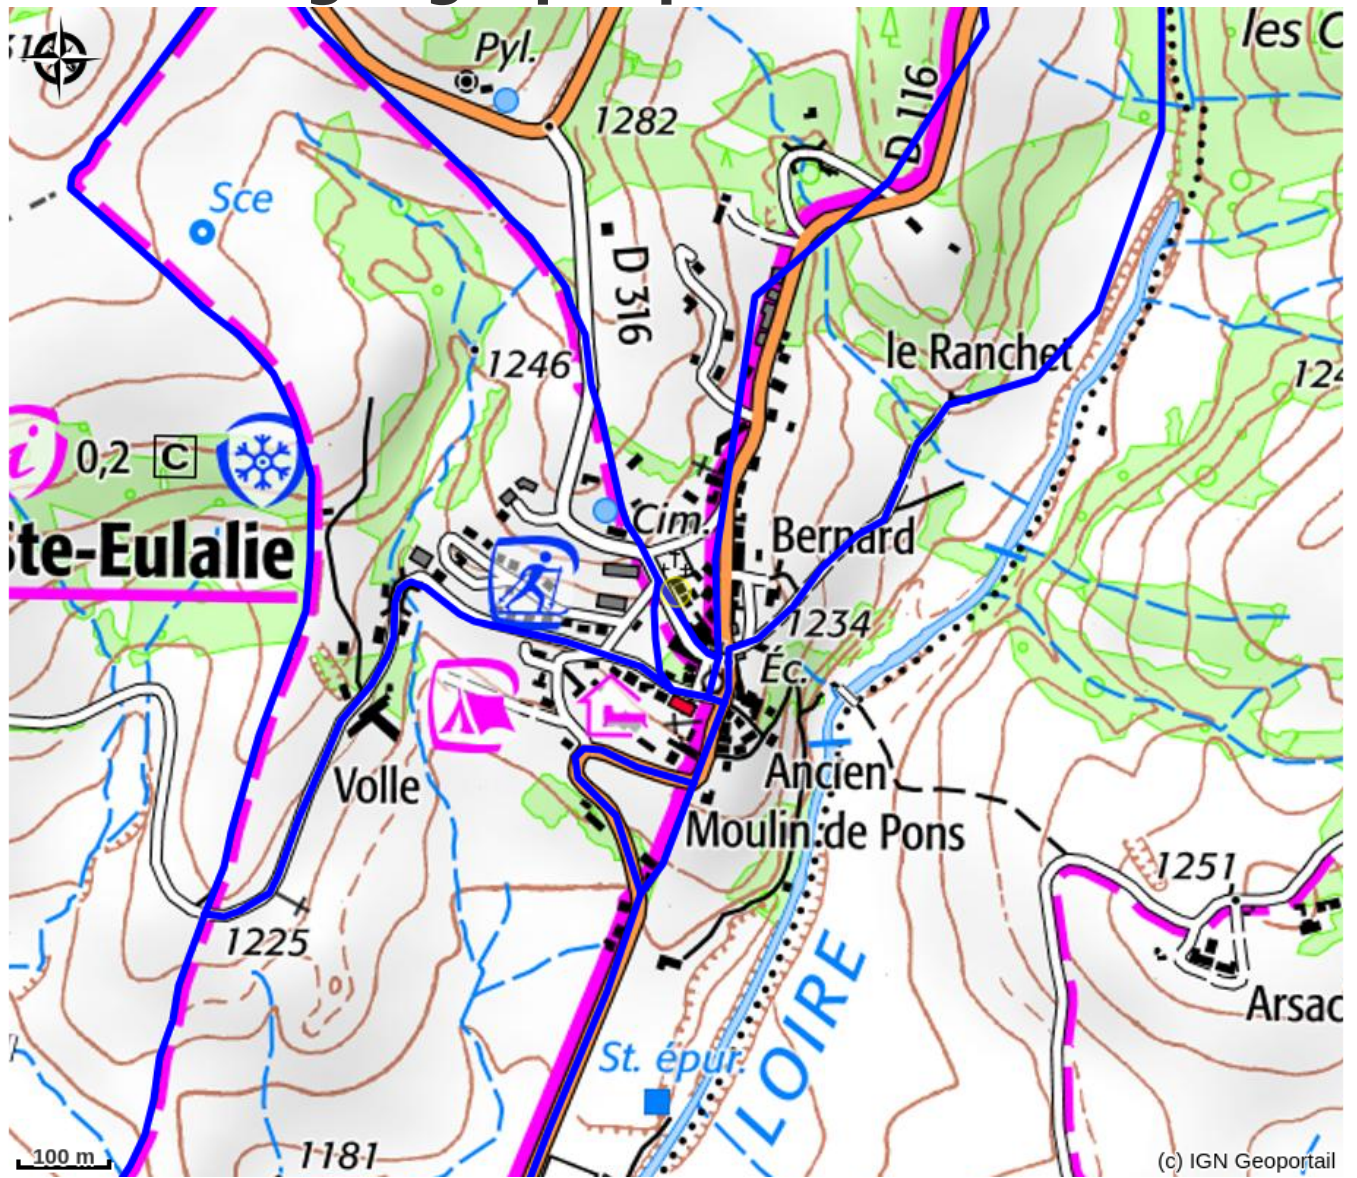

Gîte Les Narcisses

Montagne d'Ardèche

Crédit photo : Gîte enneigé avec garage (Gîtes de France)

Maison située dans la Montagne Ardéchoise, près des sources de la Loire, au cœur du village de Sainte Eulalie. Elle sera idéale pour passer des vacances ressourçantes à la découverte de la nature.

Infos pratiques

Categorie : Hébergements

Description

Des lieux magnifiques à visiter en randonnées pédestres ou VTT tel que le fameux Mont Gerbier de Joncs. Vous aurez plaisir à séjourner ici en toute saison et Michel, natif de St Eulalie, vous conseillera sur tous les coins à ne pas louper. Les amoureux d'activités de pleine nature seront ravis avec la pêche, la randonnée, la cueillette de champignons, et balade en raquettes par temps de neige. En face du gîte, vous adorerez la vue sur le jardin botanique et toute sa flore généreuse... Au centre du village, vous trouverez les commerces de proximité. Le gîte est aménagé au 1er niveau de la maison. Au rez-de-chaussé, vous aurez un garage à disposition dans lequel vous pourrez abriter vos 2 roues et stocker votre matériel (de randonnée ou pêche). Vous aurez accès au gîte via un escalier extérieur ou par l'intérieur du garage. La cuisine est entièrement équipée et le salon séjour sera idéal pour regarder la télévision ou lire un livre devant la cheminée. Vous profiterez d'un balcon ensoleillé, pour prendre un petit café le matin. Coté nuit, vous trouverez deux chambres comprenant un lit en 140 et deux lits en 90 (superposé). La salle de bain dispose d'une baignoire avec lavabo et les WC sont indépendants. Un jardin de l'autre coté de la maison sera parfait pour prendre des repas, barbecues en extérieur et se détendre au soleil. Chauffage inclus et location draps et serviettes sur demande.

Situation géographique

Toutes les infos pratiques

Informations pratiques

Ouverture:

Toute l'année.

Tarifs:

Du 11/01 au 07/02/2025

Semaine : 370 €.