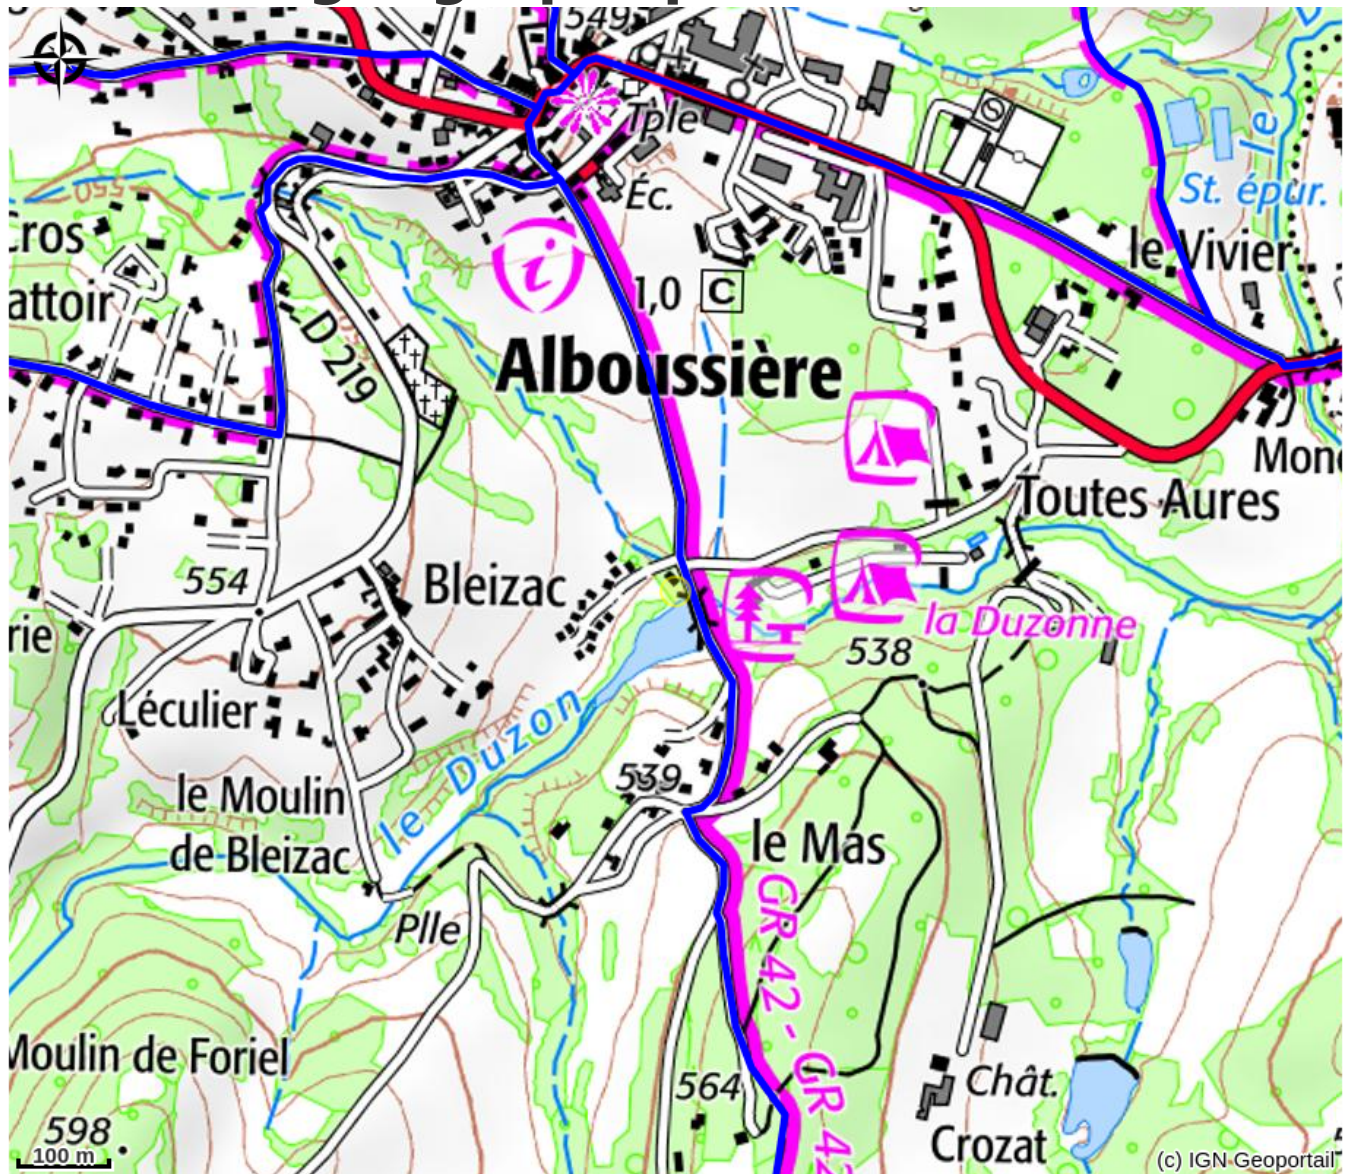

# Camping de la Duzonne : Chalet 2/4 personnes

RHONE CRUSSOL

Crédit photo : Chalet 2/4 pers. (LARCHER)

*Les chalets sont situés au-dessus du plan d'eau, à environ 100 mètres du camping. Entouré de collines verdoyantes, vous serez reçu avec convivialité. Nombreuses animations durant l'été.*

# Situation géographique