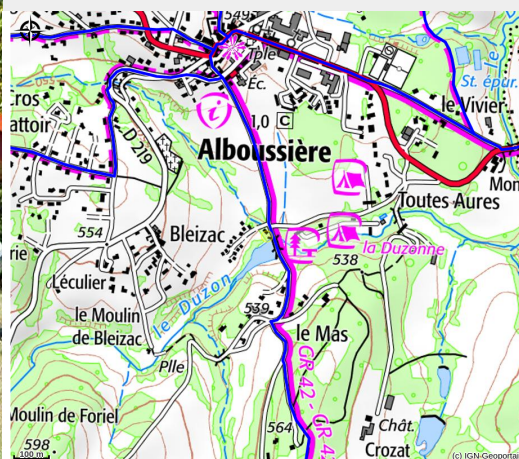

# Camping de la Duzonne : Chalet 2/4 personnes

RHONE CRUSSOL

Crédit photo : Chalet 2/4 pers. (LARCHER)

*Les chalets sont situés au-dessus du plan d'eau, à environ 100 mètres du camping. Entouré de collines verdoyantes, vous serez reçu avec convivialité. Nombreuses animations durant l'été.*

# Situation géographique