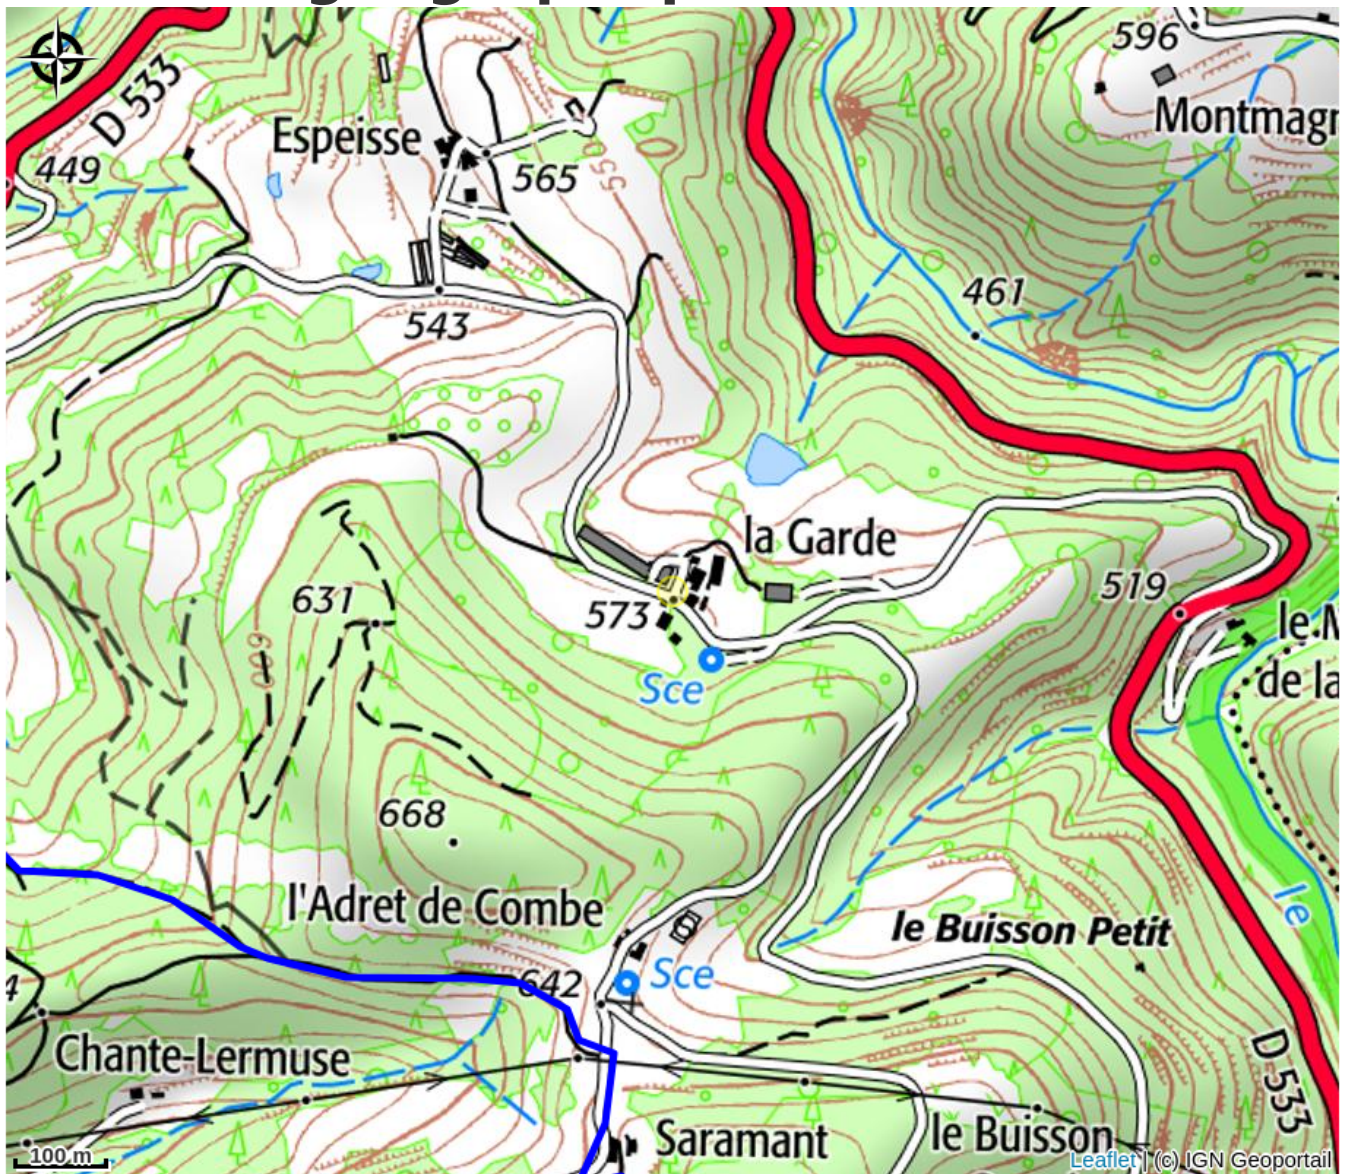

# La Magnanerie de la garde

PAYS DE LAMASTRE

Crédit photo : Vue du gîte en arrivant (Gîtes de France)

*Ancienne magnanerie indépendante au coeur de notre propriété de caractère (maison de Maître du 16e, chapelle du 12e). La propriété, de 1.5ha, est plantée de magnifiques arbres, prairie et forêt à disposition. Un joli coin jardin vous est réservé.*

# Situation géographique