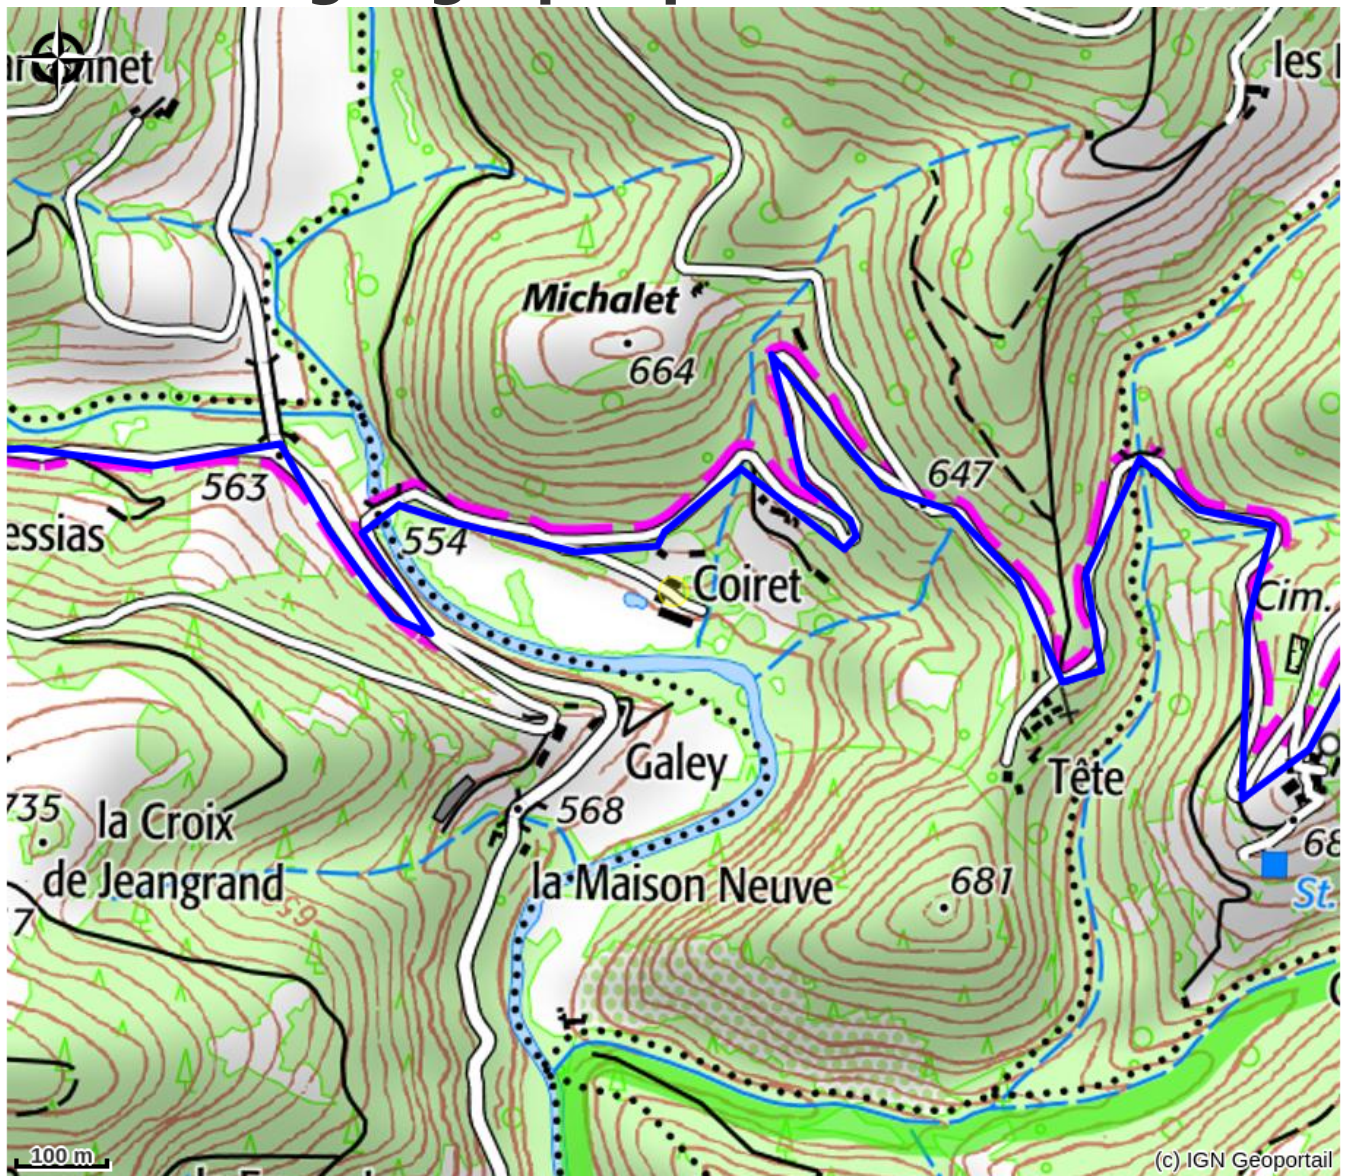

Domaine de Clarat - Gîte de groupe

PAYS DE LAMASTRE

Crédit photo : Terrasse (M. HEURTIER)

Dans un domaine de 2,5 hectares, ce gîte rénové de 32 places, ancienne filature de soie avec piscine, est parfait pour réunions familiales, amicales ou associatives. Nature et charme au rendez-vous.

Infos pratiques

Categorie : Hébergements

Type d'hébergement : Campings-cars

Description

Le Domaine de Clarat est un ensemble de gîtes et chambres d'hôtes pouvant accueillir jusqu'à 32 personnes dans une ancienne filature de soie et ses annexes. Vous pourrez profiter de ces 400m², ses 10 chambres confortables et ces sept salles de bain, idéal pour que chacun ai son espace sans promiscuité. A cela peut s'ajouter, en fonction de la saison, les 15 vastes emplacements de camping qui sont de part et d'autre du bâtiment principal sur 2,5 hectares, accessibles aux caravanes et camping cars. C'est l'endroit idéal pour les réunions de famille, les regroupements d'amis ou manifestations associatives. La cuisine équipée semi professionnelle et la salle attenante, l'ensemble sur 70m² vous permettra l'organisation de repas jusqu'à 40 personnes. De plus un bar de 43m² peut être ajouté à la salle.

Situation géographique

Toutes les infos pratiques

Informations pratiques

Ouverture:

Du 01/01 au 31/12/2024.

Lundi, Mardi, Mercredi, Jeudi, Vendredi, Samedi, Dimanche : ouvert.

Capacité totale:

32