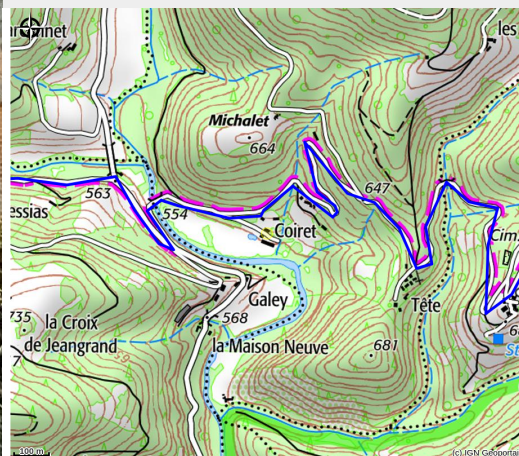

Domaine de Clarat - Gîte de groupe

PAYS DE LAMASTRE

Crédit photo : Terrasse (M. HEURTIER)

Dans un domaine de 2,5 hectares, ce gîte rénové de 32 places, ancienne filature de soie avec piscine, est parfait pour réunions familiales, amicales ou associatives. Nature et charme au rendez-vous.

Infos pratiques

Categorie : Hébergements

Type d'hébergement : Campings-cars

Description

Le Domaine de Clarat est un ensemble de gîtes et chambres d'hôtes pouvant accueillir jusqu'à 32 personnes dans une ancienne filature de soie et ses annexes. Vous pourrez profiter de ces 400m², ses 10 chambres confortables et ces sept salles de bain, idéal pour que chacun ai son espace sans promiscuité. A cela peut s'ajouter, en fonction de la saison, les 15 vastes emplacements de camping qui sont de part et d'autre du bâtiment principal sur 2,5 hectares, accessibles aux caravanes et camping cars. C'est l'endroit idéal pour les réunions de famille, les regroupements d'amis ou manifestations associatives. La cuisine équipée semi professionnelle et la salle attenante, l'ensemble sur 70m² vous permettra l'organisation de repas jusqu'à 40 personnes. De plus un bar de 43m² peut être ajouté à la salle.