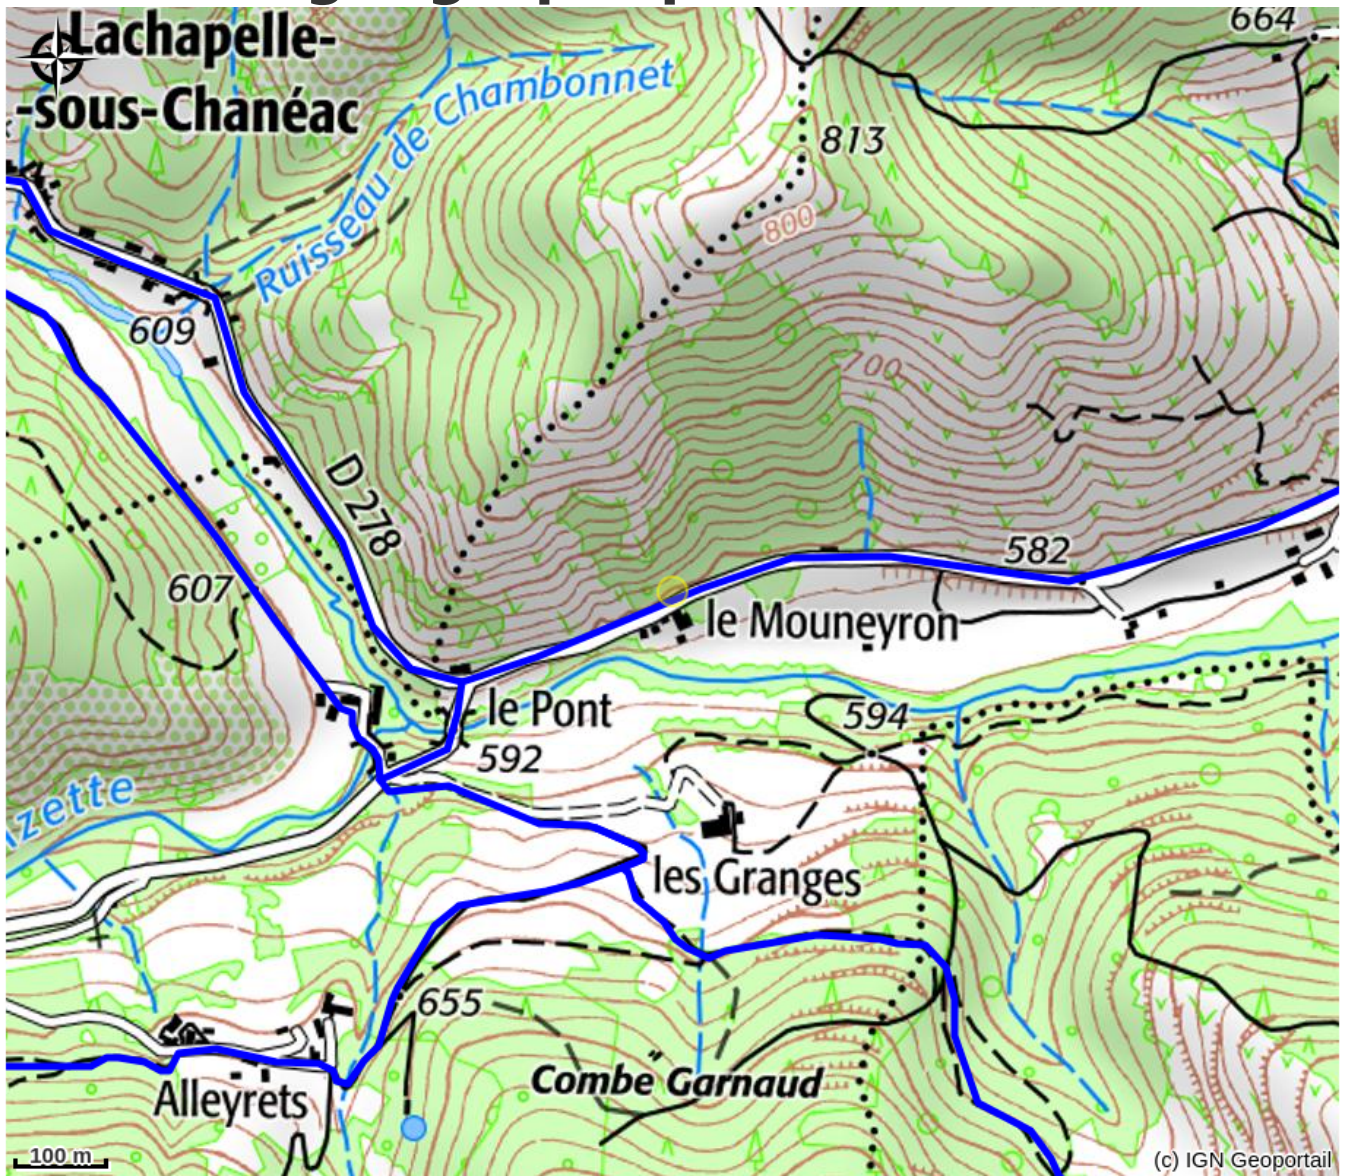

# Gîte du Monneyron "Confluence"

VAL EYRIEUX

Crédit photo : Extérieur (Olivier Maigret)

*A 600m d'altitude, dans les Monts d'Ardèche (Parc Naturel régional), dans une ancienne ferme en pierre, au sein d'un tout petit hameau en bordure de rivière, "Confluence" un gîte atypique, coloré et tout en lumière vous souhaite la bienvenue !*

# Situation géographique