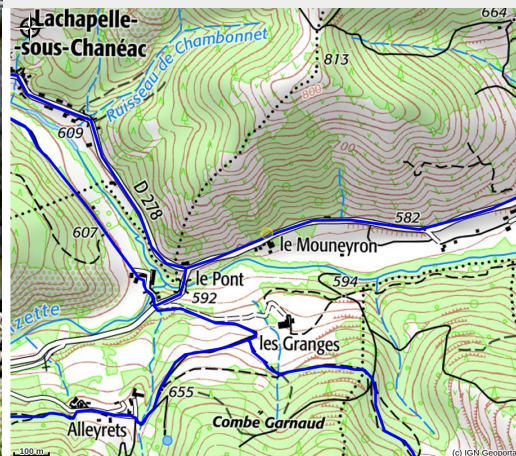

# Gîte du Monneyron "Confluence"

VAL EYRIEUX

Crédit photo : Extérieur (Olivier Maigret)

*A 600m d'altitude, dans les Monts d'Ardèche (Parc Naturel régional), dans une ancienne ferme en pierre, au sein d'un tout petit hameau en bordure de rivière, "Confluence" un gîte atypique, coloré et tout en lumière vous souhaite la bienvenue !*