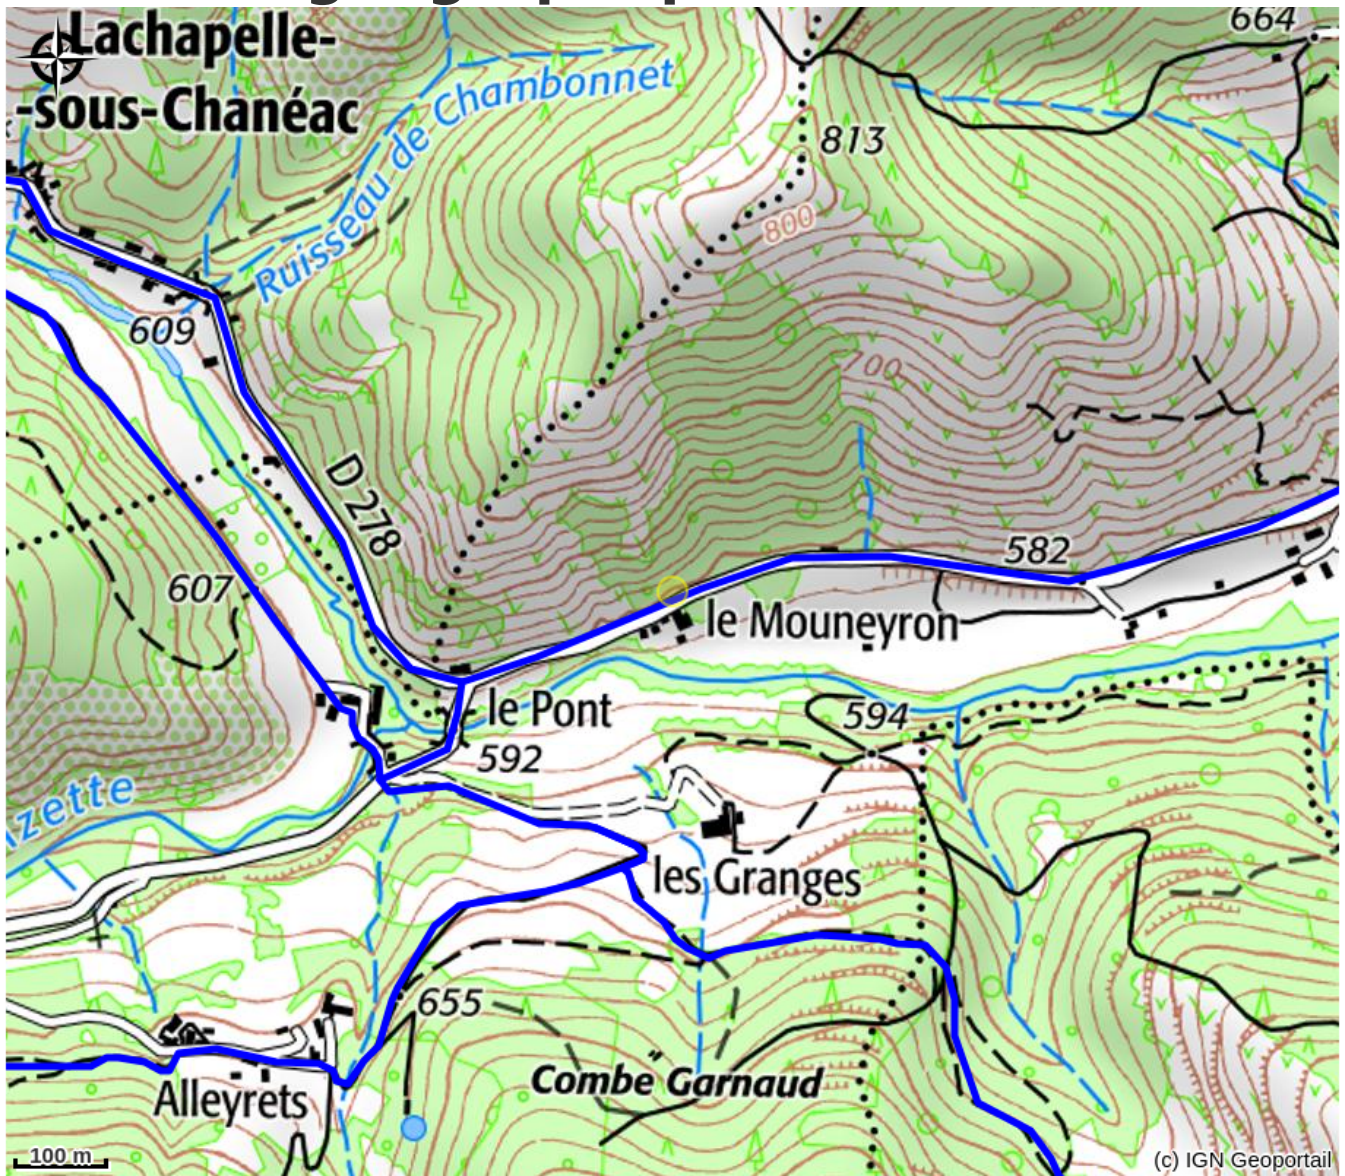

Situation géographique