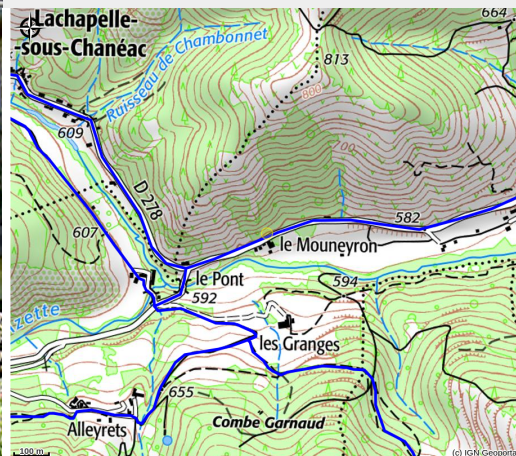

Gîte du Monneyron "Confluence"

VAL EYRIEUX

Crédit photo : Extérieur (Olivier Maigret)

A 600m d'altitude, dans les Monts d'Ardèche (Parc Naturel régional), dans une ancienne fermette en pierre, au sein d'un tout petit hameau en bordure de rivière, "Confluence" un gîte atypique, coloré et tout en lumière vous souhaite la bienvenue !

Infos pratiques

Categorie : Hébergements

Type d'hébergement : Gîtes

Description

"Confluence" est un gîte 4 étoiles pour 8 personnes, sur 3 niveaux et mitoyen avec l'habitation des propriétaires.

Sur près de 100m², les espaces de vie sont ainsi réparties :