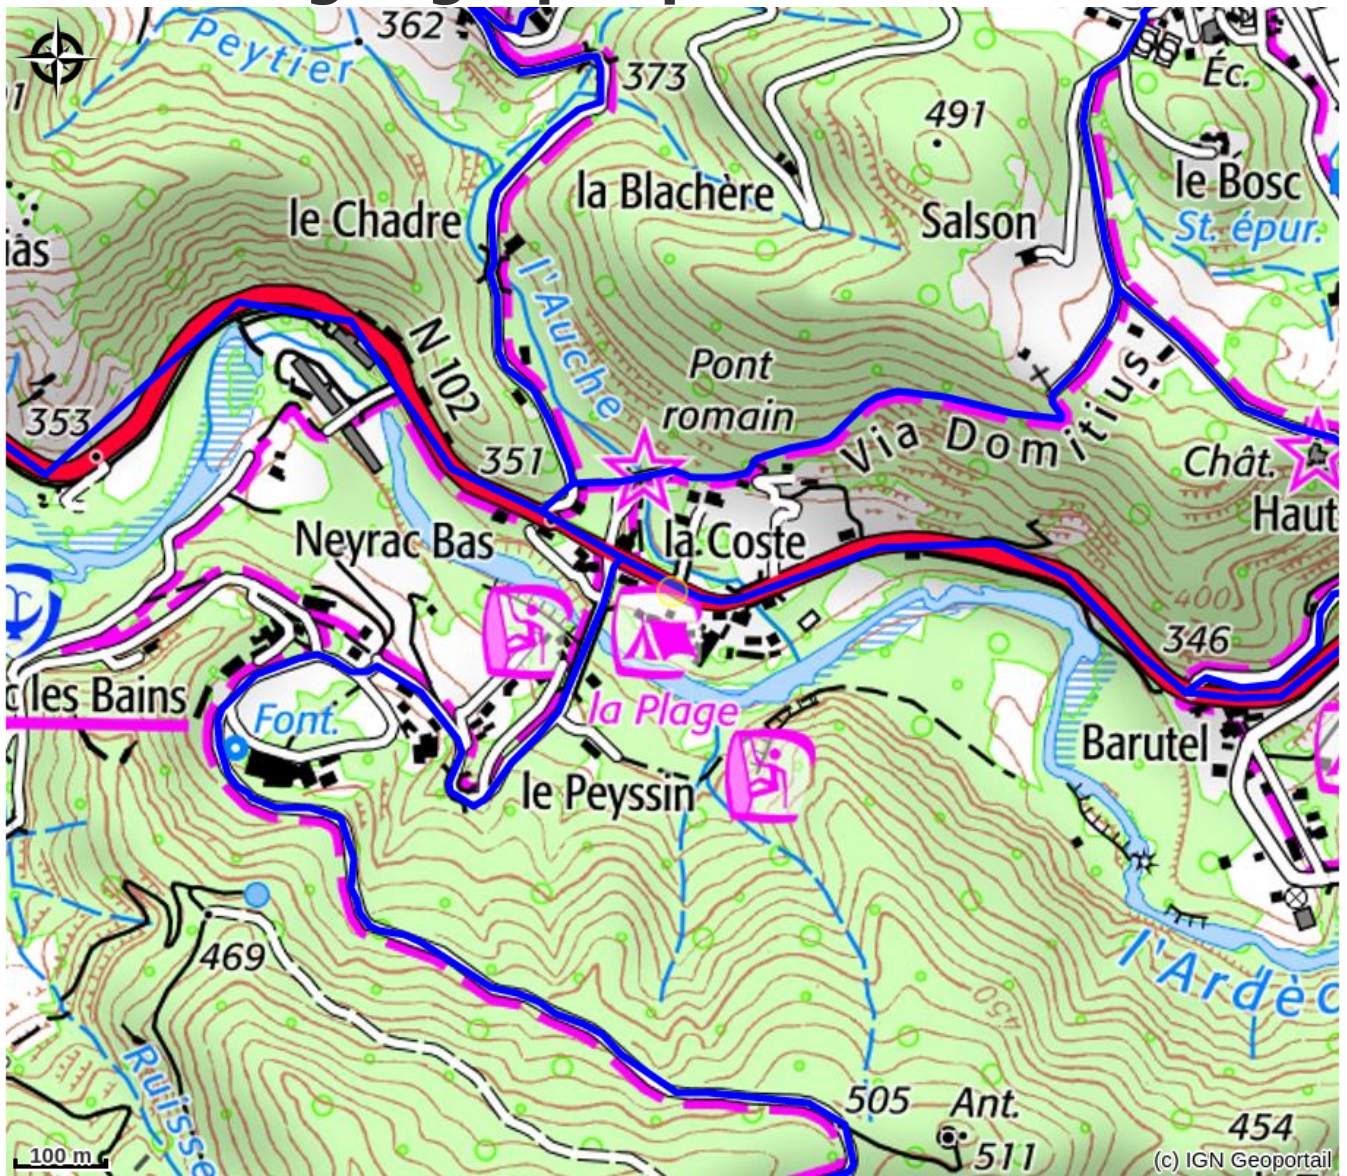

# Camping Domaine de la Plage

ARDECHE DES SOURCES ET VOLCANS

Crédit photo : domaine de la plage (© domaine de la plage)

*Camping familial à 700 m des thermes, en bordure de rivière avec piscine chauffée. Nombreuses animations gratuites durant toute la saison. 3 meublés de tourisme également en location dans le camping.*

# Situation géographique