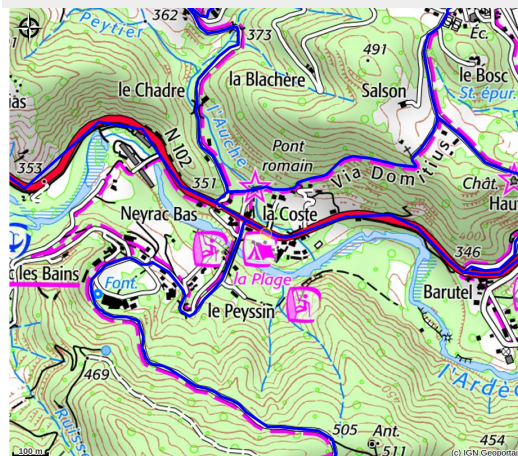

# Camping Domaine de la Plage

ARDECHE DES SOURCES ET VOLCANS

Crédit photo : domaine de la plage (© domaine de la plage)

*Camping familial à 700 m des thermes, en bordure de rivière avec piscine chauffée. Nombreuses animations gratuites durant toute la saison. 3 meublés de tourisme également en location dans le camping.*