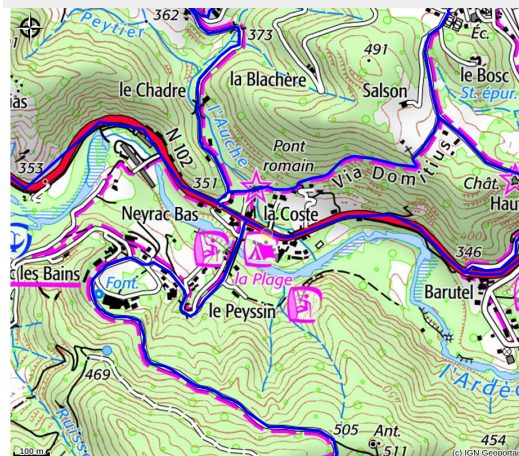

# Camping Domaine de la Plage

ARDECHE DES SOURCES ET VOLCANS

Crédit photo : domaine de la plage (© domaine de la plage)

*Camping familial à 700 m des thermes, en bordure de rivière avec piscine chauffée. Nombreuses animations gratuites durant toute la saison. 3 meublés de tourisme également en location dans le camping.*