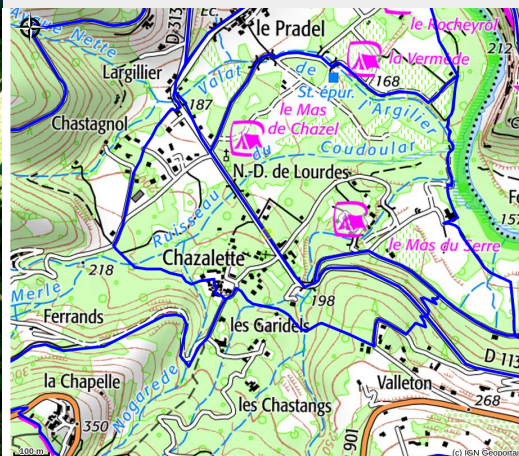

Camping la Châtaigneraie

PAYS DES VANS EN CEVENNES

Crédit photo : Camping La Châtaigneraie (Camping La Châtaigneraie)

Faites le choix d'un séjour nature et détente, culturel et sportif, à seulement 2kms des Vans et proche des sites naturels classés et protégés : le Bois de Païolive, la Grotte Chauvet 2, les Gorges du Chassezac et de l'Ardèche.

Infos pratiques

Categorie : Hébergements

Type d'hébergement : Campings

Description

Aux valeurs éco-responsables, marqué Valeur Parc Naturel Régional des Monts d'Ardèche, notre camping de 42 emplacements vous accueille au cœur d'une châtaigneraie, à 300m de la rivière du Chassezac et de ses nombreux coins de baignades.