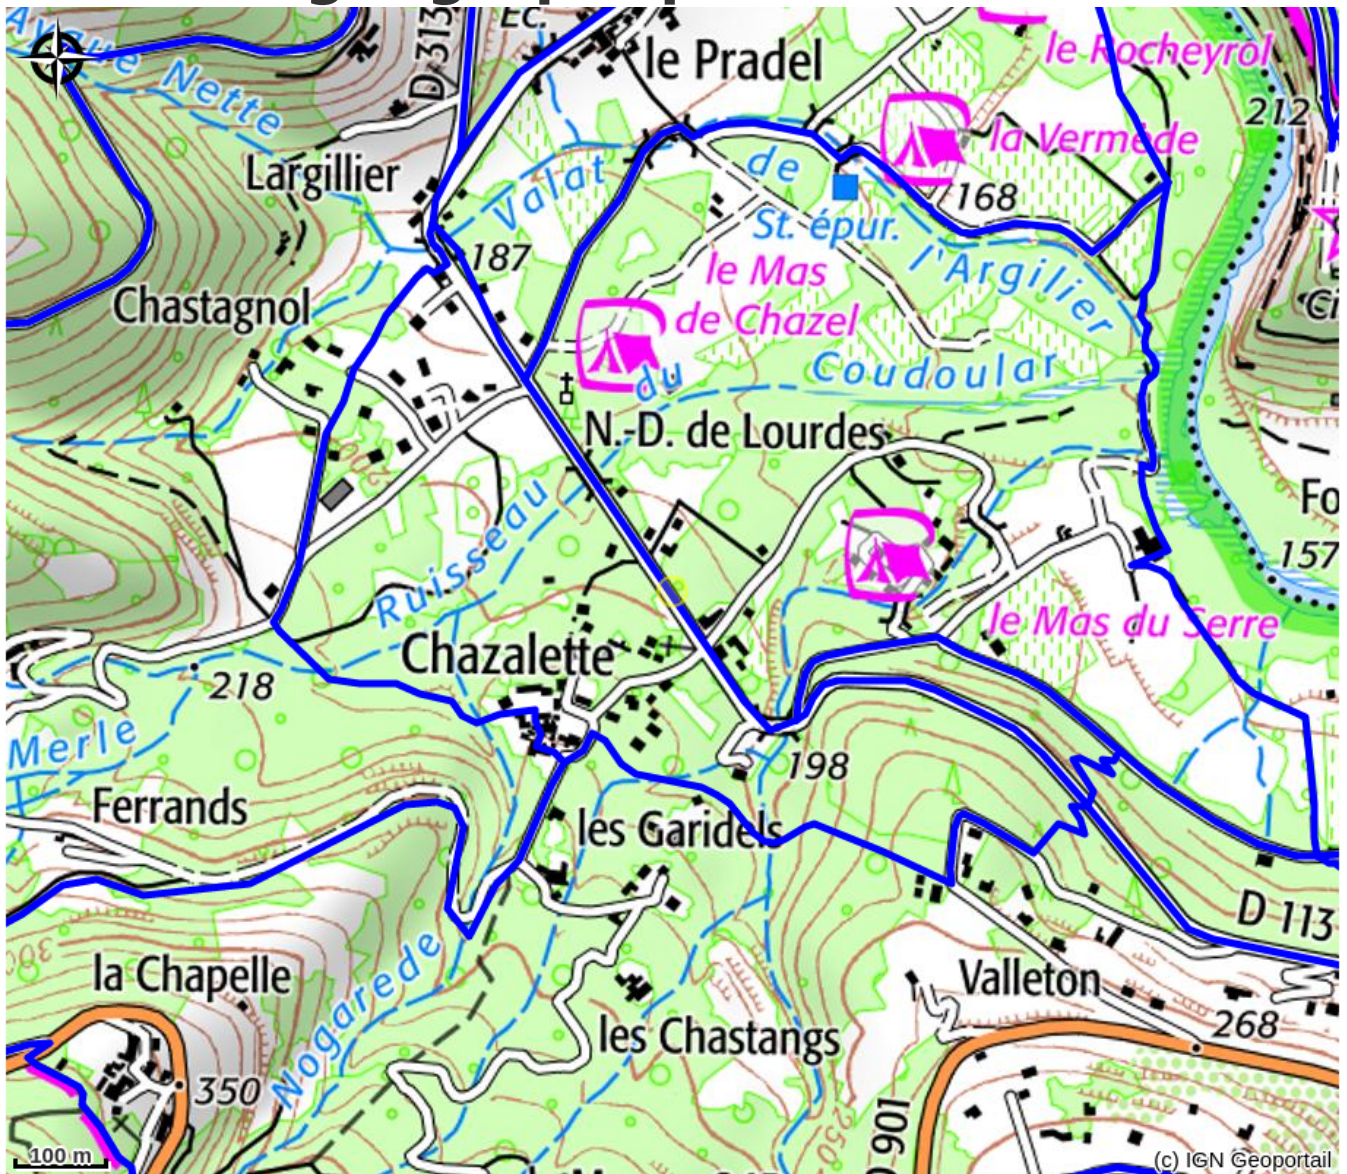

Situation géographique