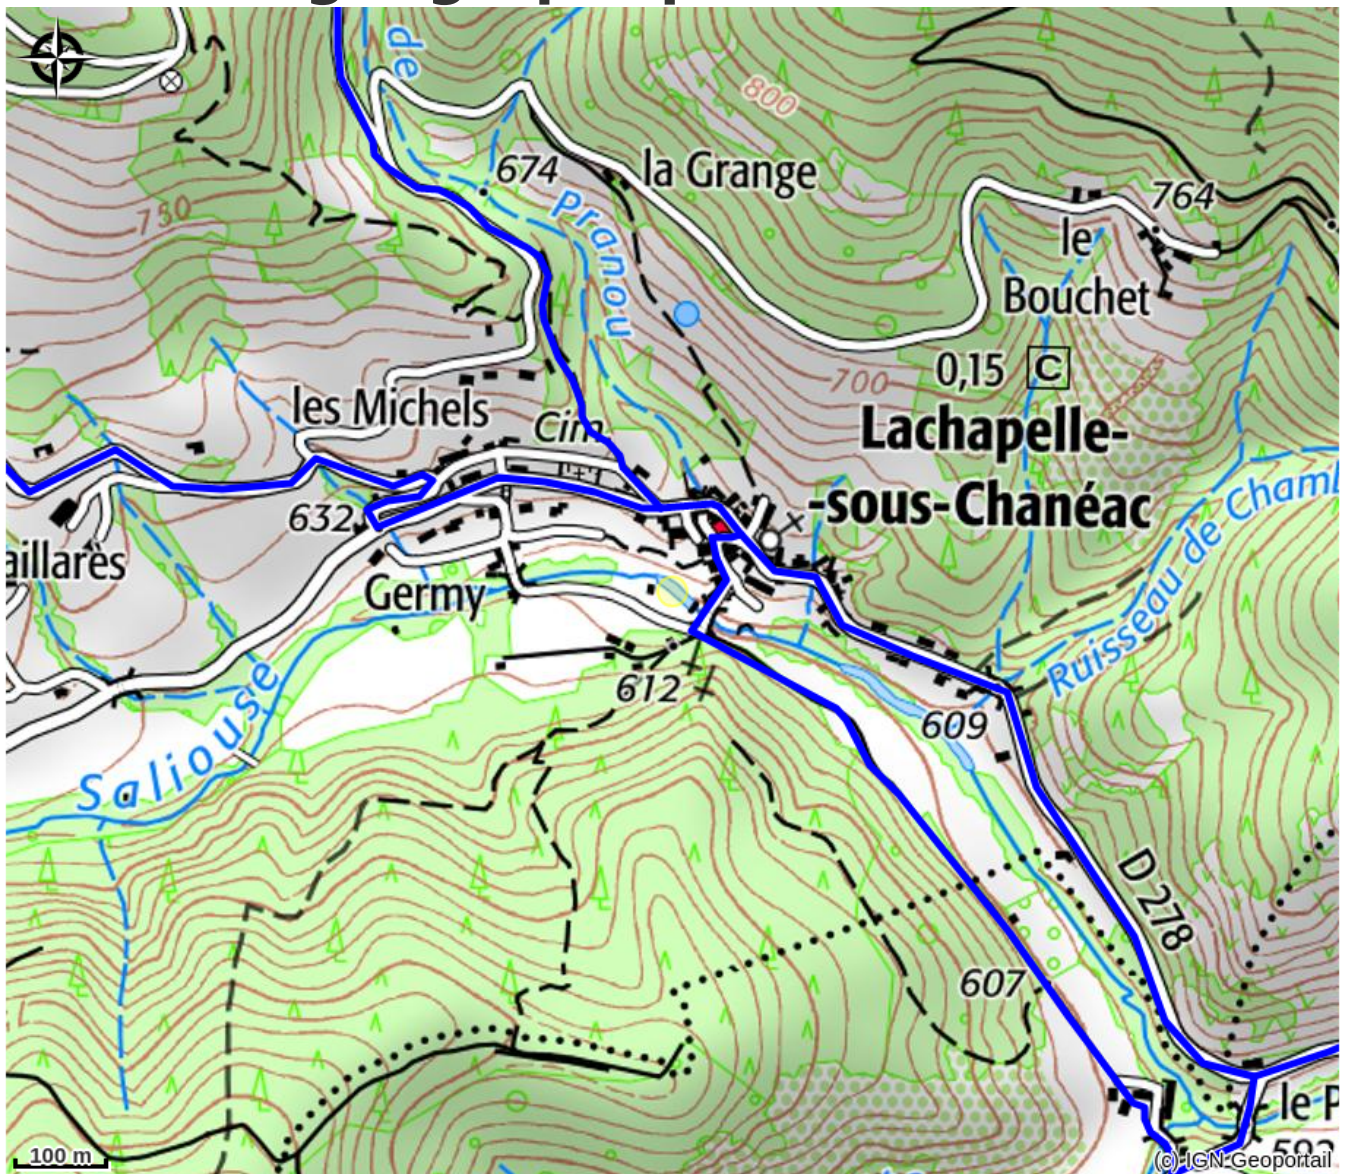

# Plan d'eau

VAL EYRIEUX

Crédit photo : Plan d'eau (Plan d'eau)

*Plan d'eau sur la Saliousse avec jeux d'enfants, terrain de volley, table de ping-pong. Aire naturelle de camping gratuite (WC et Lavabo) et bar restaurant- petite épicerie au village.*

## Infos pratiques

Categorie : Sites de pratique

Type de pratique : Baignade

# Situation géographique