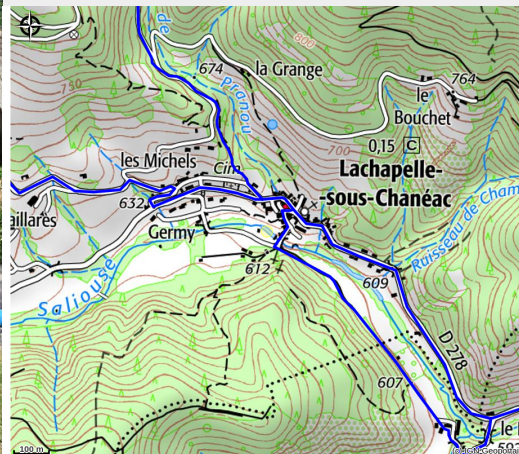

# Plan d'eau

VAL EYRIEUX

Crédit photo : Plan d'eau (Plan d'eau)

*Plan d'eau sur la Saliousse avec jeux d'enfants, terrain de volley, table de ping-pong. Aire naturelle de camping gratuite (WC et Lavabo) et bar restaurant- petite épicerie au village.*

## Infos pratiques

Categorie : Sites de pratique

Type de pratique : Baignade

# Situation géographique