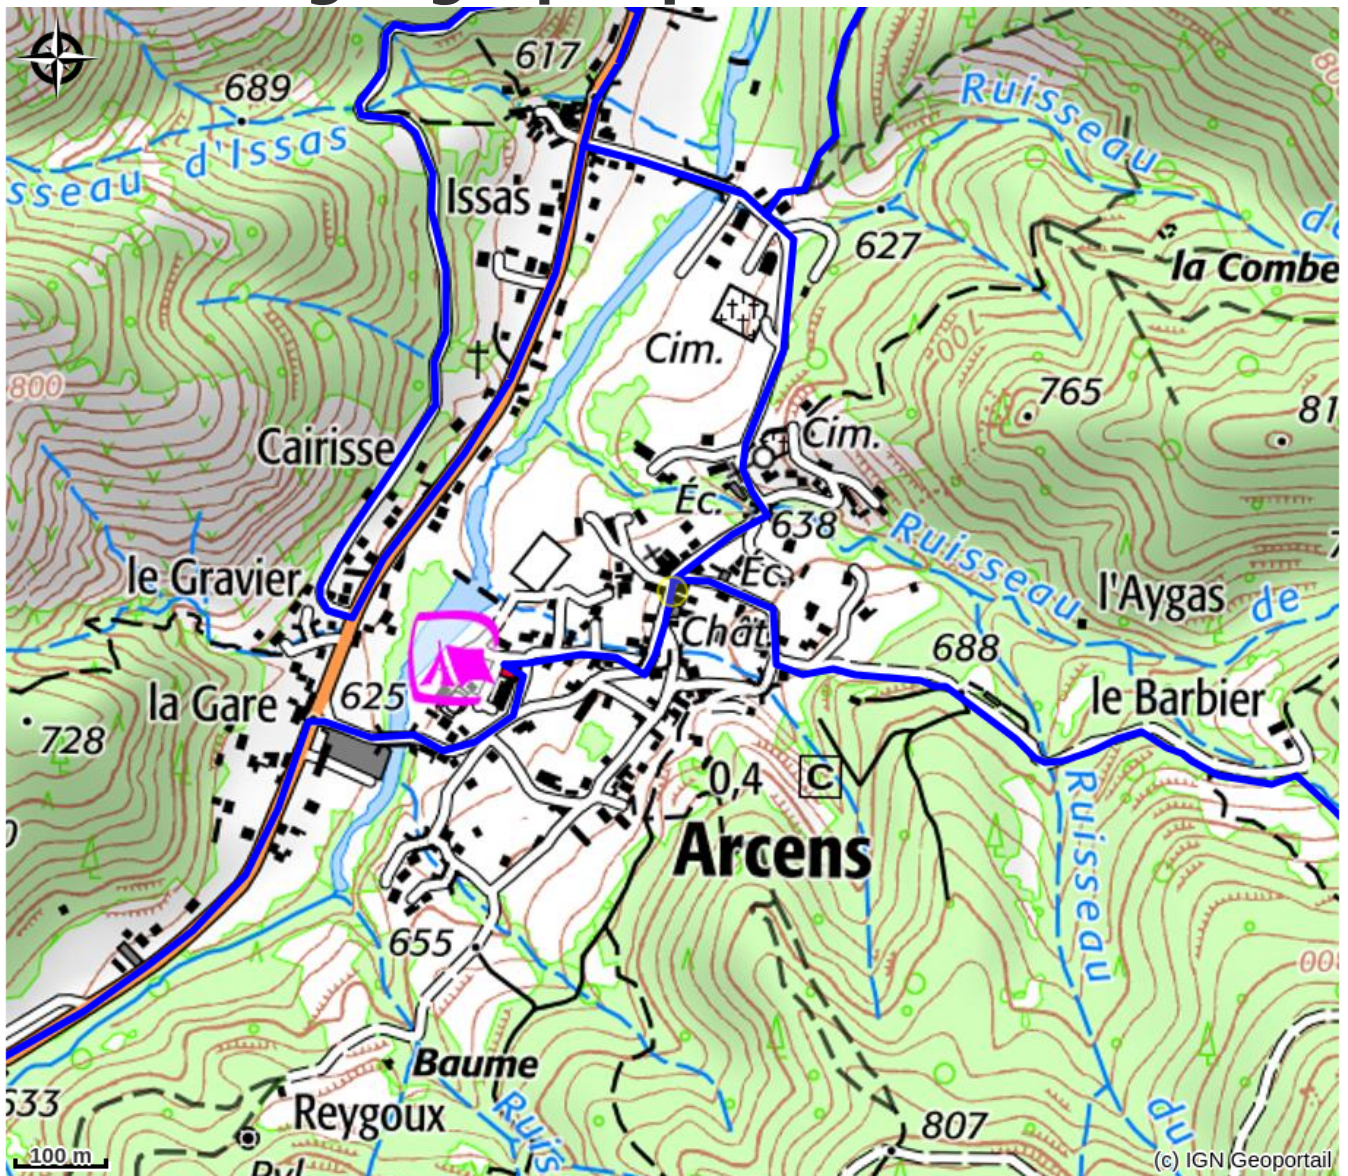

Plan d'eau

VAL EYRIEUX

*Plan d'eau aménagé avec jeux d'enfants.
Baignade surveillée tous les jours en
juillet et août.*

Infos pratiques

Categorie : Sites de pratique

Type de pratique : Baignade

Situation géographique

Toutes les infos pratiques

Informations pratiques

Ouverture:

Du 01/07 au 31/08 : ouvert tous les jours de 14h à 19h (surveillée).

Tarifs:

Gratuit

Services:

Plage surveillée