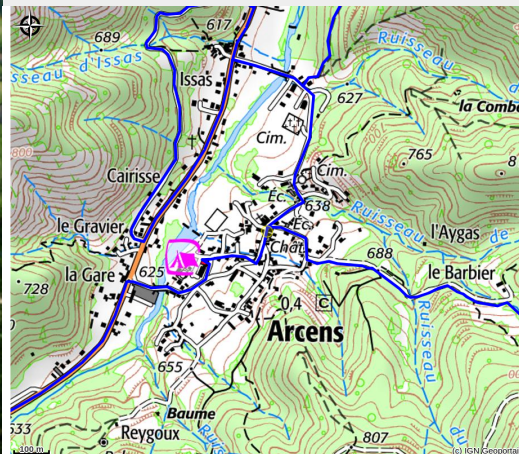

Plan d'eau

VAL EYRIEUX

*Plan d'eau aménagé avec jeux d'enfants.
Baignade surveillée tous les jours en
juillet et août.*

Infos pratiques

Categorie : Sites de pratique

Type de pratique : Baignade

Situation géographique