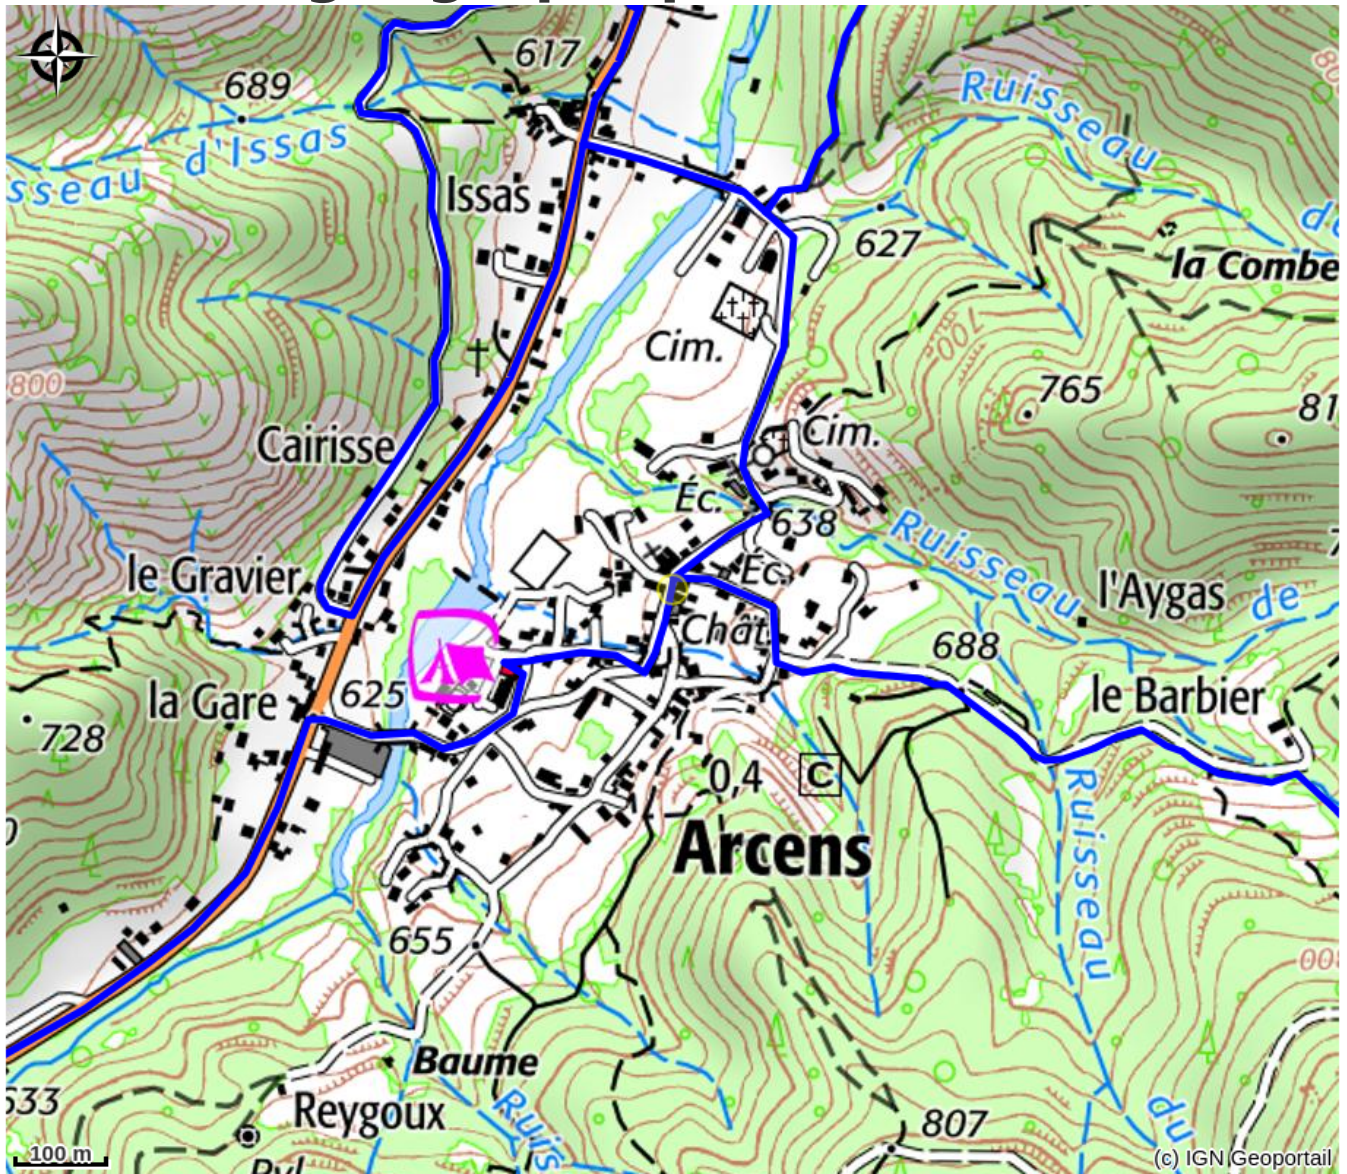

# Plan d'eau

VAL EYRIEUX

*Plan d'eau aménagé avec jeux d'enfants.  
Baignade surveillée tous les jours en  
juillet et août.*

## Infos pratiques

Categorie : Sites de pratique

Type de pratique : Baignade

# Situation géographique