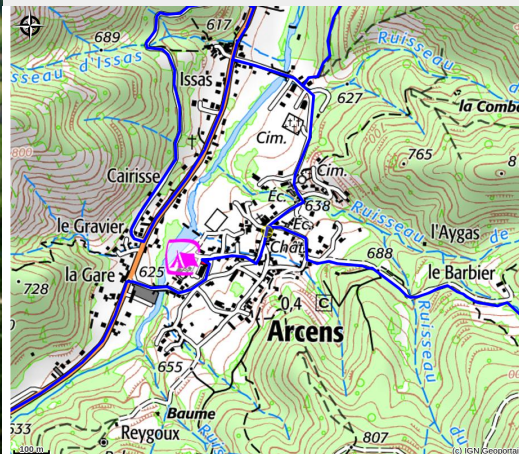

# Plan d'eau

VAL EYRIEUX

*Plan d'eau aménagé avec jeux d'enfants.  
Baignade surveillée tous les jours en  
juillet et août.*

## Infos pratiques

Categorie : Sites de pratique

Type de pratique : Baignade

# Situation géographique