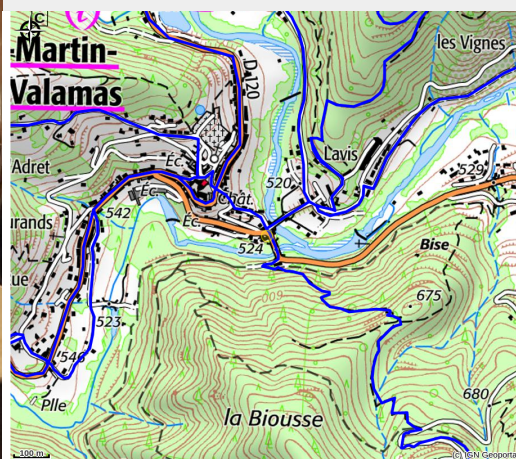

# Office de Tourisme Ardèche Hautes Vallées - Antenne de Saint-Martin de Valamas

VAL EYRIEUX

Crédit photo : Visite animée Atelier du bijou (Catherine Faure)

*Du plateau de Saint-Agrève, en passant par les Boutières, Le Cheylard et le Pays des Châtaigniers, l'Office de Tourisme de Val'Eyrieux - Ardèche Hautes Vallées, vous accueille toute l'année dans ses 4 bureaux d'informations.*