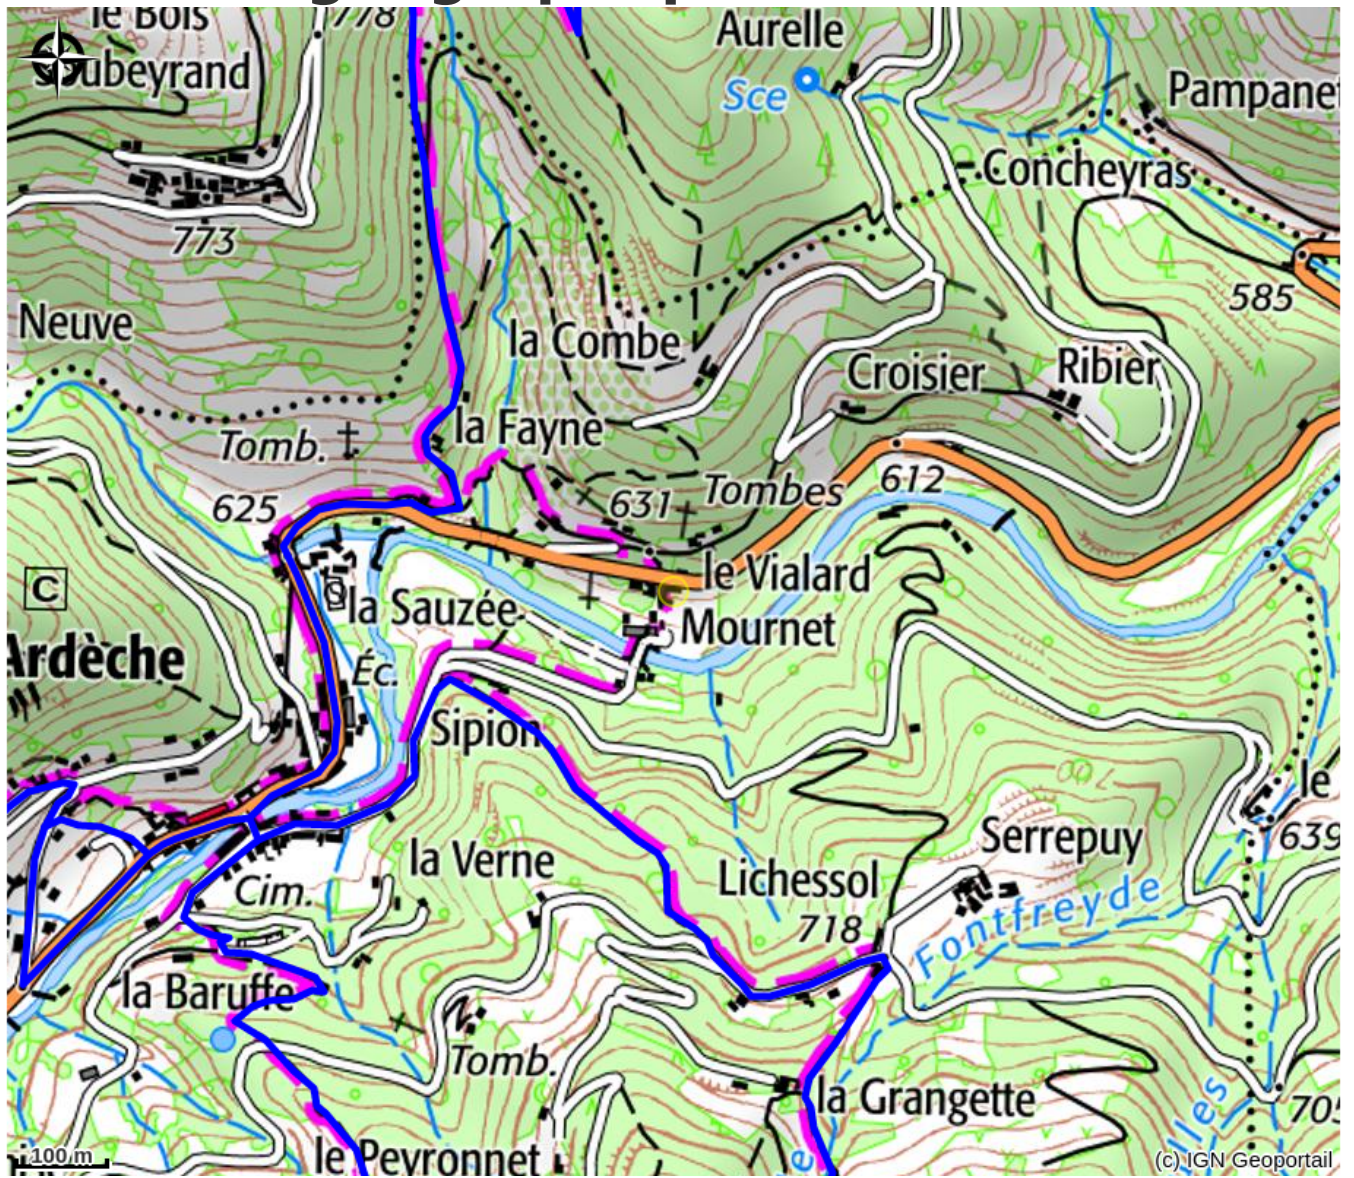

# Domaine de Mournet

VAL EYRIEUX

*Le Domaine de Mournet est une belle ferme traditionnelle datant de 1860. Il est situé dans le petit village d'Albon d'Ardèche, au cœur du Parc Naturel Régional des Monts d'Ardèche, et en bordure d'une charmante rivière de première catégorie, la Glueyre.*

# Description

Le Domaine de Mournet est une ancienne ferme ardéchoise du 19ème siècle composée de deux corps de bâtiment agencés autour d'une belle cour intérieure et d'un joli porche orné de clématites. Quatre gîtes accueillants et confortables y ont été aménagés en préservant l'authenticité du lieu.

Dans le jardin paysager de la propriété en bordure de la rivière (1ère catégorie pour la pêche à la truite), vous trouverez une multitude d'endroits paisibles incitant à la rêverie, des petits bancs accueillants bordés de fleurs, des plantes aromatiques, un potager partagé et un hamac invitant à une sieste tranquille à l'ombre des frênes.

# Situation géographique