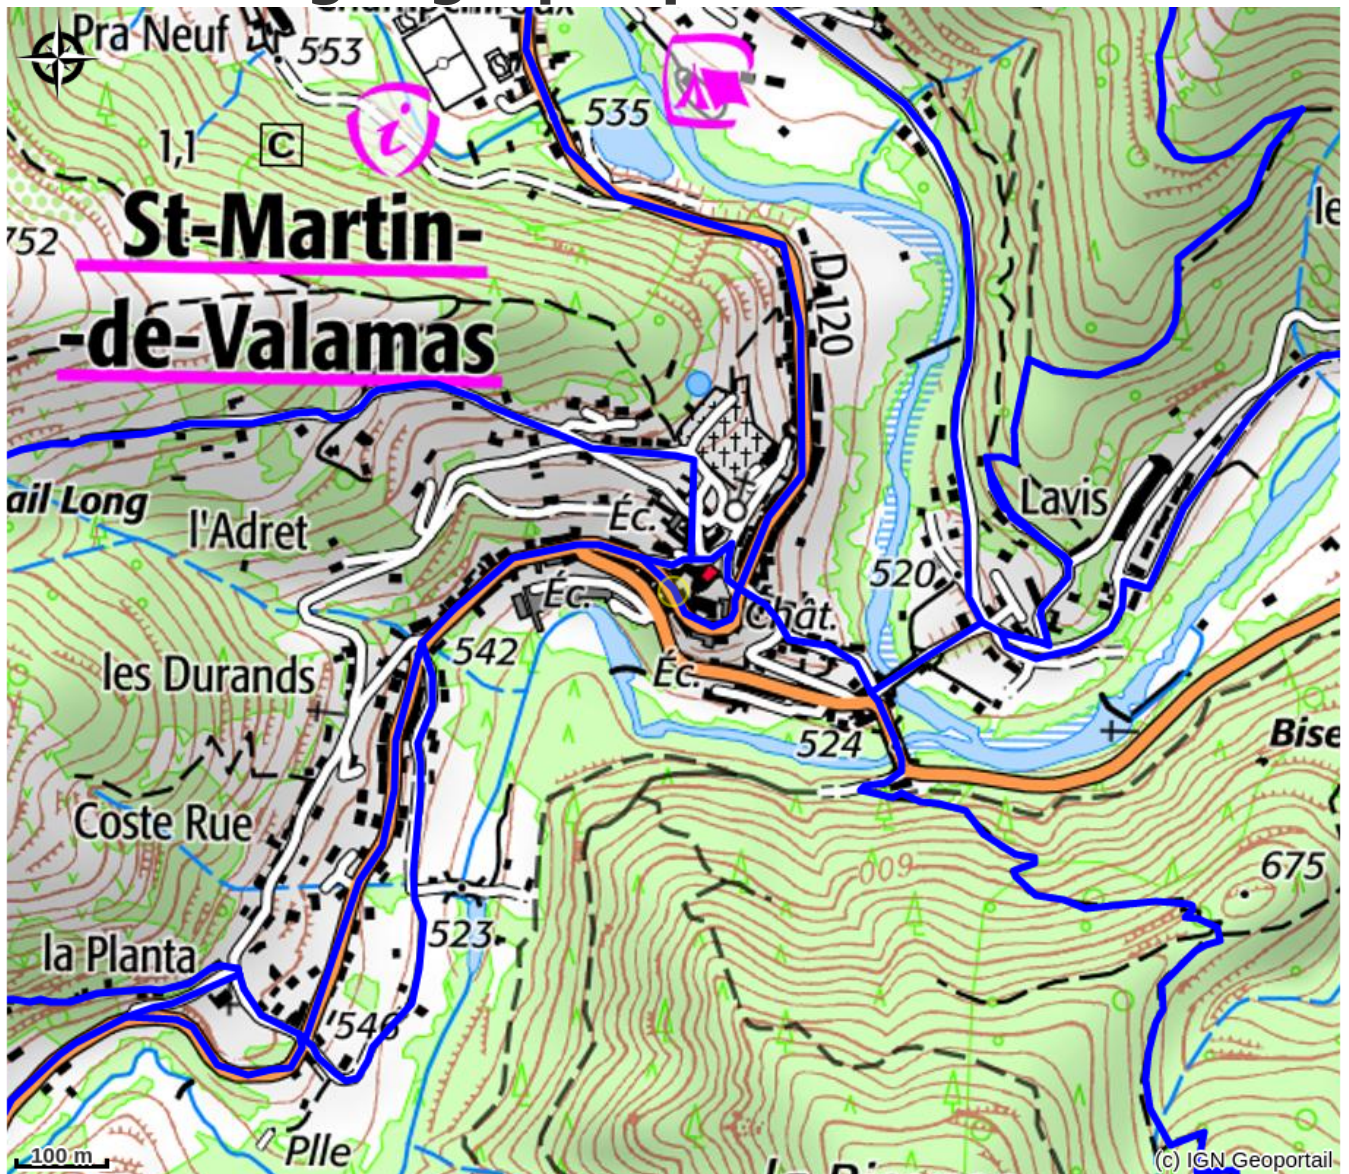

# Gite communal La Poste

VAL EYRIEUX

Crédit photo : (mairie de st martin)

*Gîte tout équipé.*

# Situation géographique

### Ouverture:

Du 01/01 au 31/12.