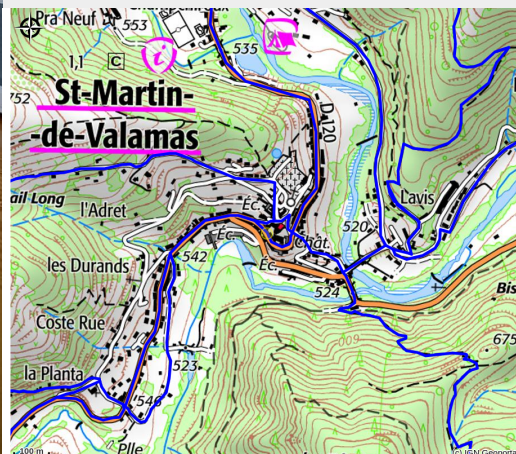

# Gite communal La Poste

VAL EYRIEUX

Crédit photo : (mairie de st martin)

*Gîte tout équipé.*

# Situation géographique