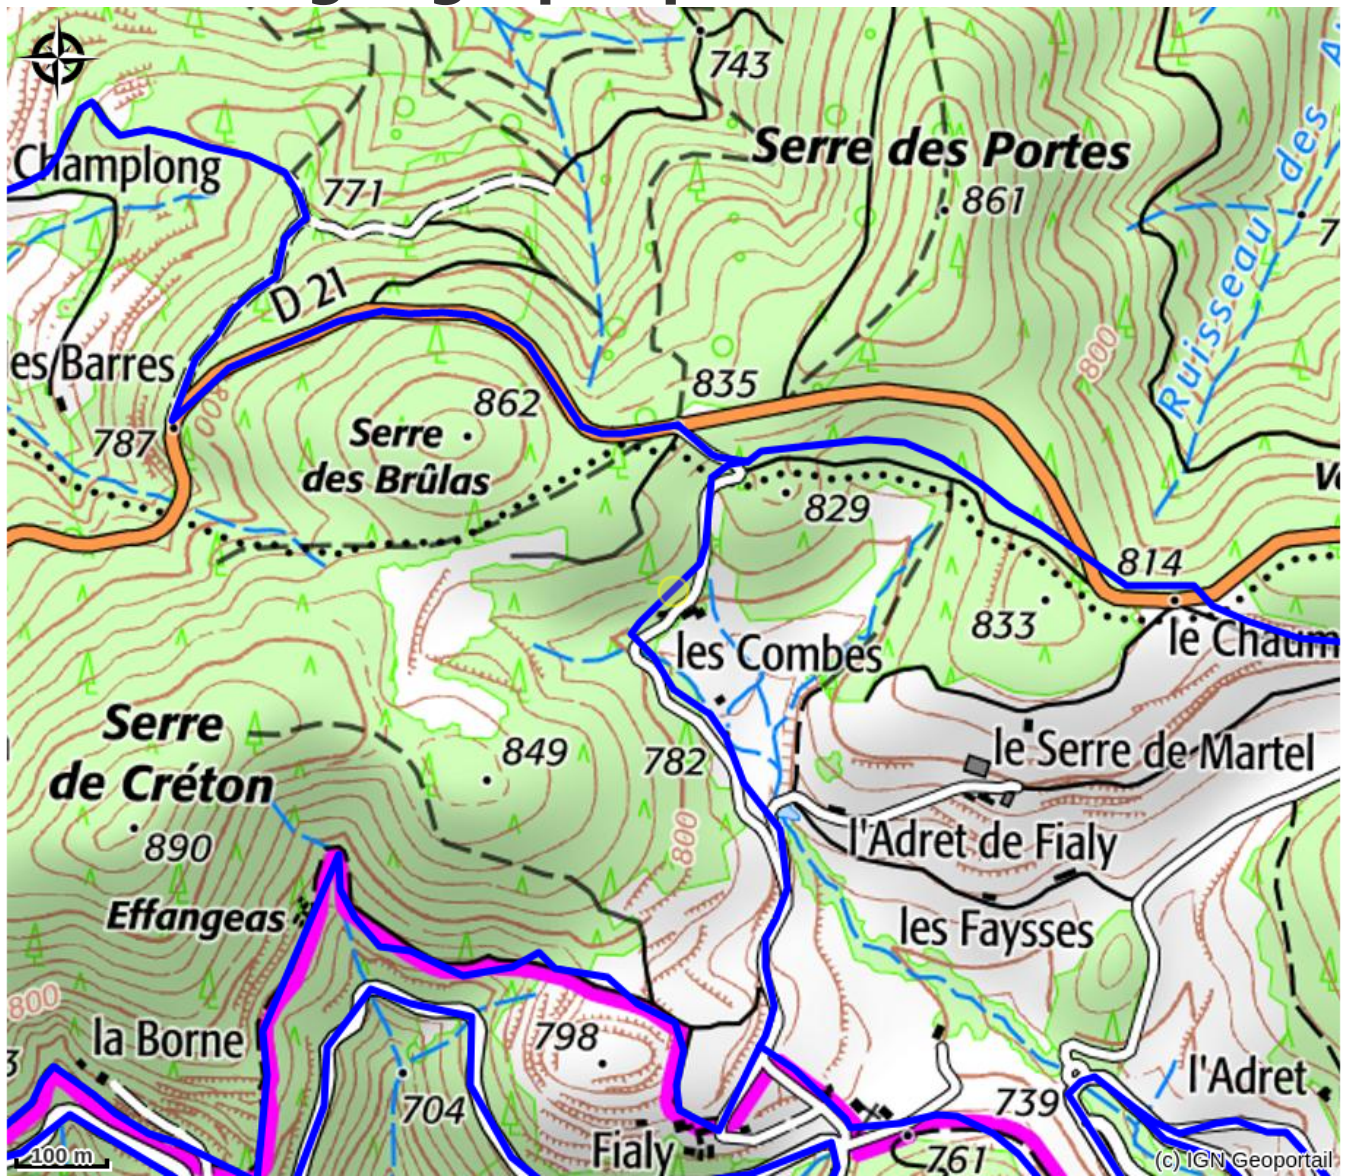

Les Combes Claires

VAL EYRIEUX

Gîte dans une ancienne ferme entièrement rénovée au milieu de 24 hectares de prèes et de bois à 750 m d'altitude.

Infos pratiques

Categorie : Hébergements

Type d'hébergement : Gîtes

Situation géographique

Toutes les infos pratiques

Informations pratiques

Ouverture:

Toute l'année.

Tarifs:

Semaine : 400 €.

Tarif groupe à partir de 6 personnes.