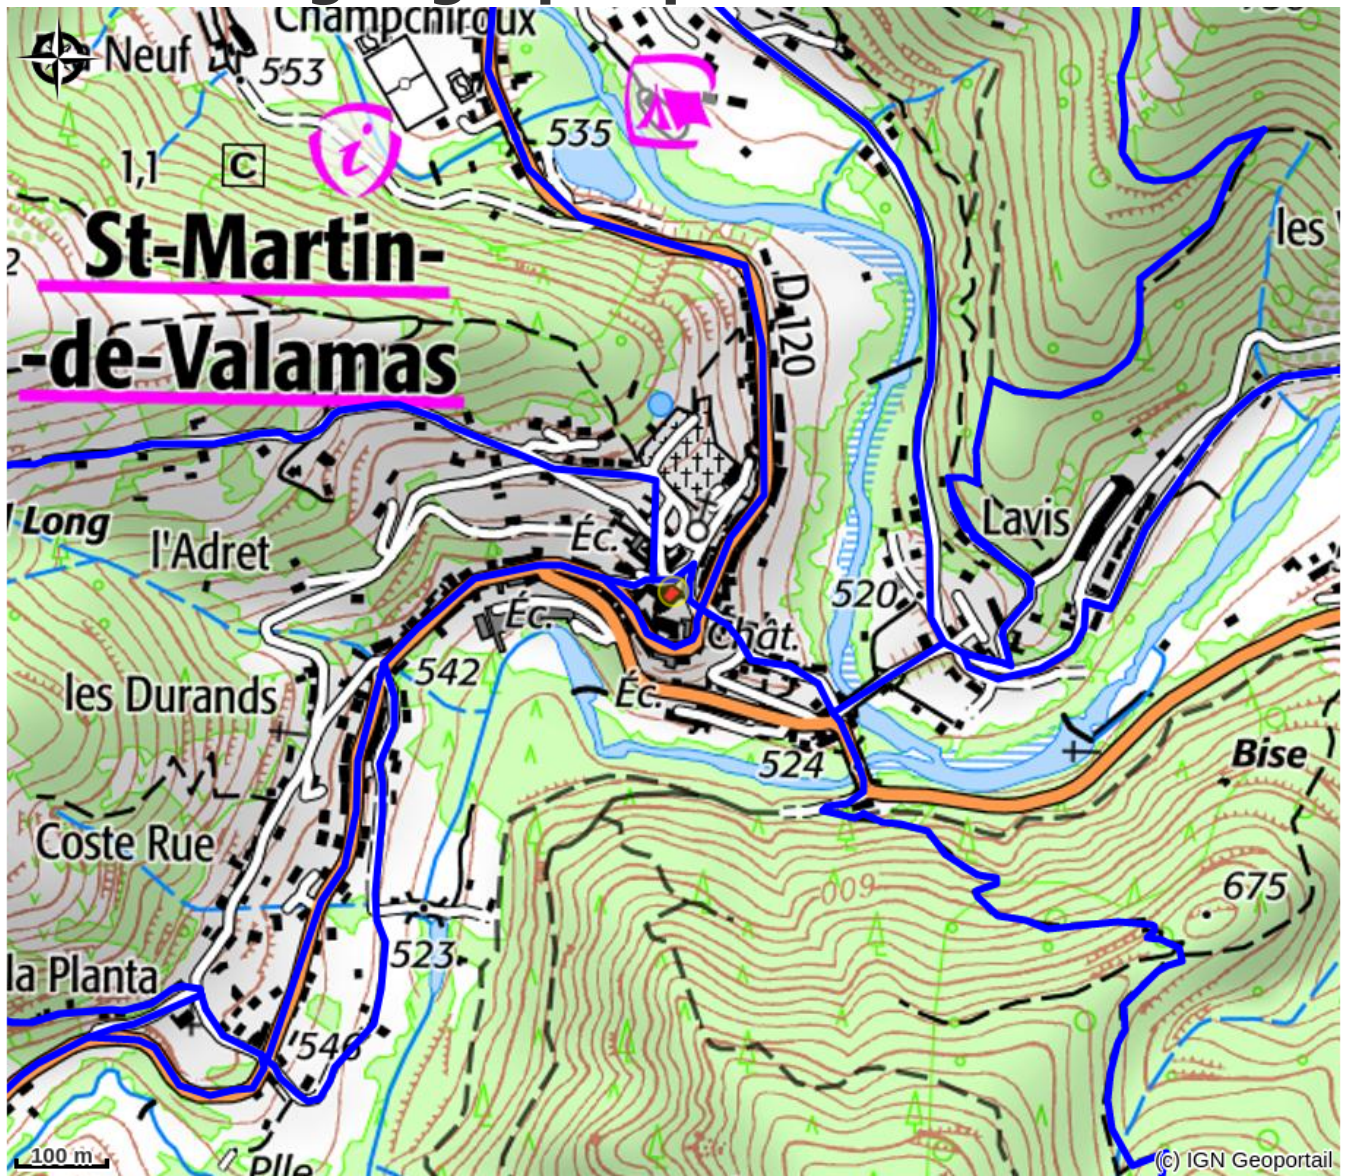

Gite communal mairie

VAL EYRIEUX

Crédit photo : (mairie de st martin)

Gîte tout équipé.

Infos pratiques

Categorie : Hébergements

Type d'hébergement : Gîtes

Situation géographique