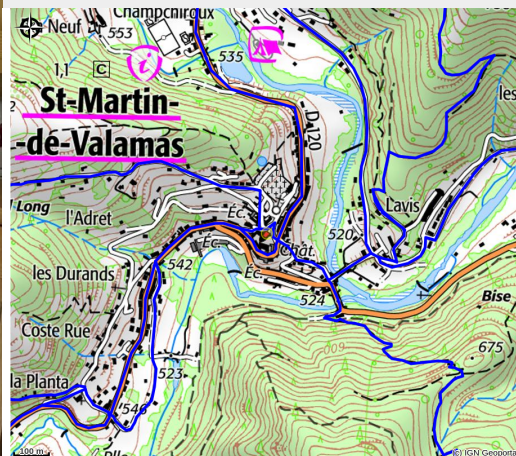

Gite communal mairie

VAL EYRIEUX

Crédit photo : (mairie de st martin)

Gîte tout équipé.

Infos pratiques

Categorie : Hébergements

Type d'hébergement : Gîtes

Situation géographique