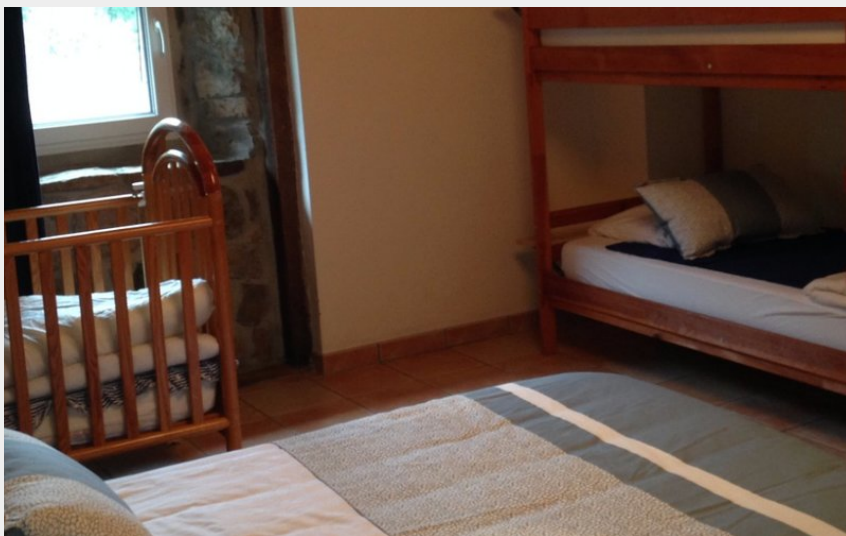

L'Initial

VAL EYRIEUX

Crédit photo : Extérieur

Ancienne ferme ardéchoise avec tout le confort dans le calme d'une propriété de 14ha. Appartement dans habitation sur terrain clos. La piscine et sa cascade sont chauffées du 1er mai au 30 septembre. Animaux acceptés après entente avec propriétaire.

Infos pratiques

Categorie : Hébergements

Type d'hébergement : Gîtes

Description

L'initial est un appartement correspondant à l'habitat initial de l'ancienne ferme. Il est sur deux niveaux avec la partie chambre à l'étage. Tout est confortablement rénové et agrémenté d'une PISCINE 11x5,5 chauffée. draps compris. Chauffage compris.