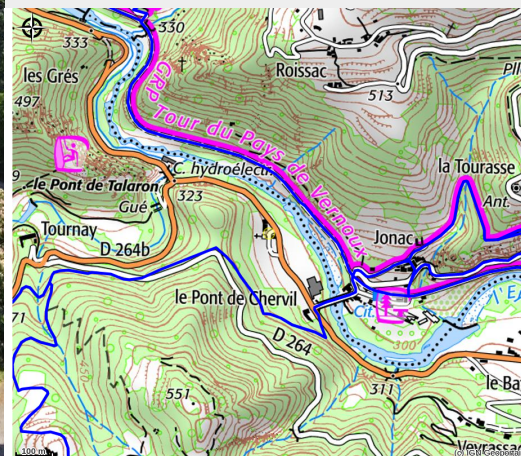

Gîte de M. et Mme Riou

PRIVAS CENTRE ARDECHE

Au cœur du Parc Naturel Régional des Monts d'Ardèche, notre location est idéale pour des vacances apaisantes à la campagne. Découvrez en famille la Dolce Via (ancienne voie ferrée réhabilitée en voie douce) et sillonnez les nombreux sentiers de randonnée.