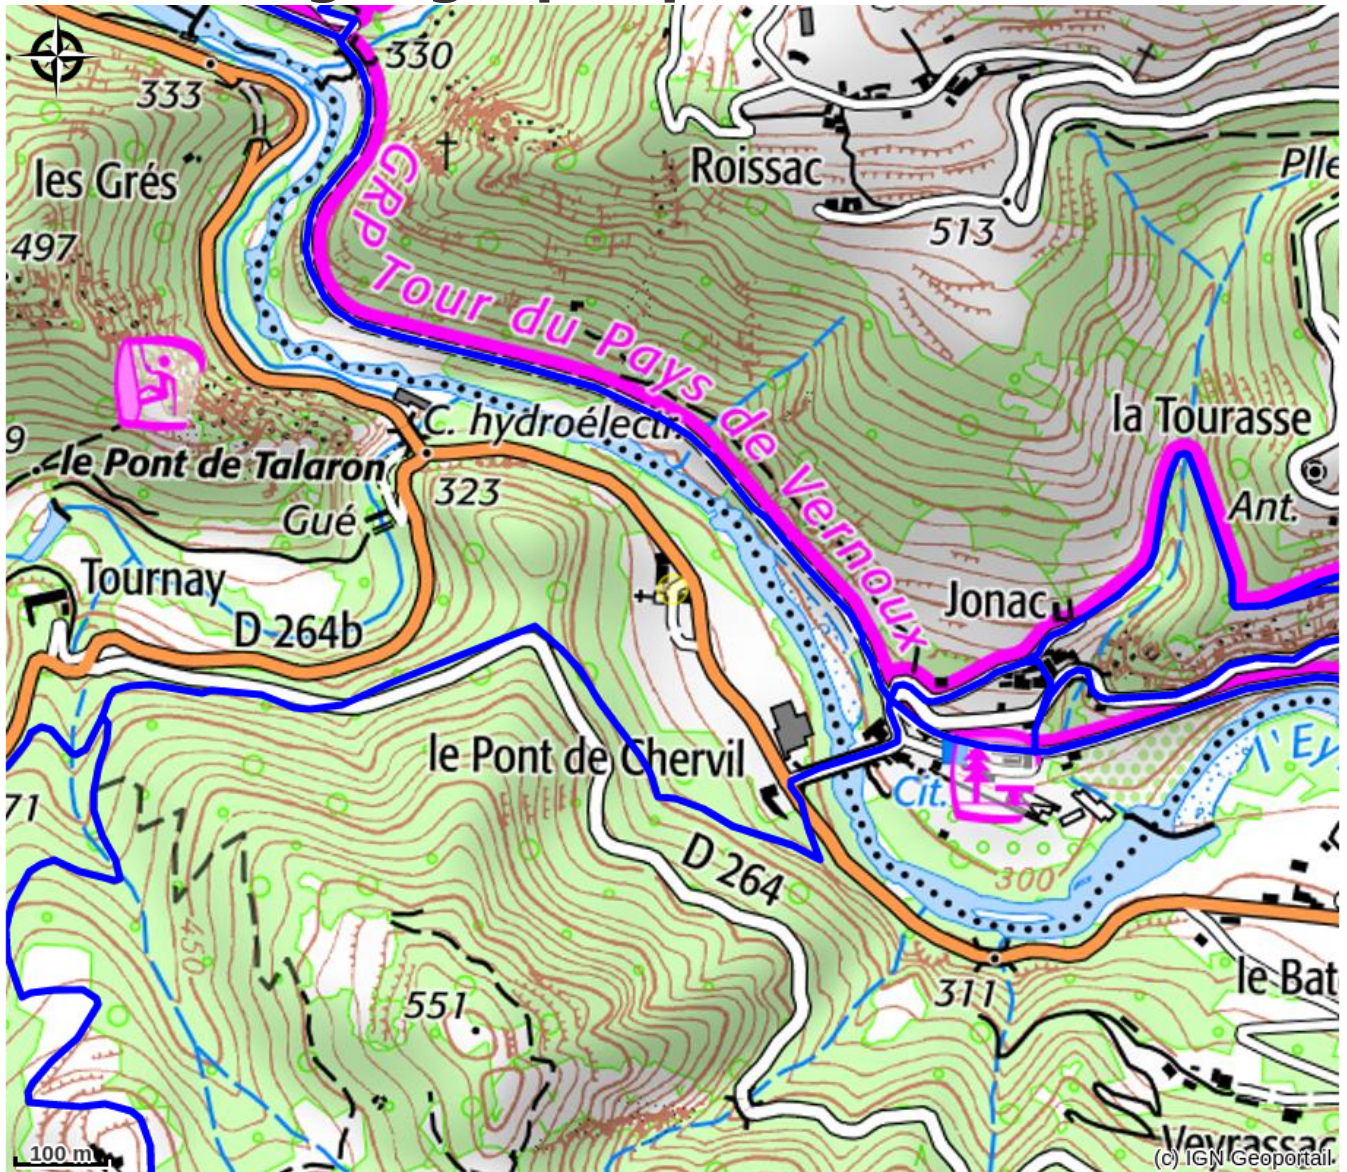

Situation géographique