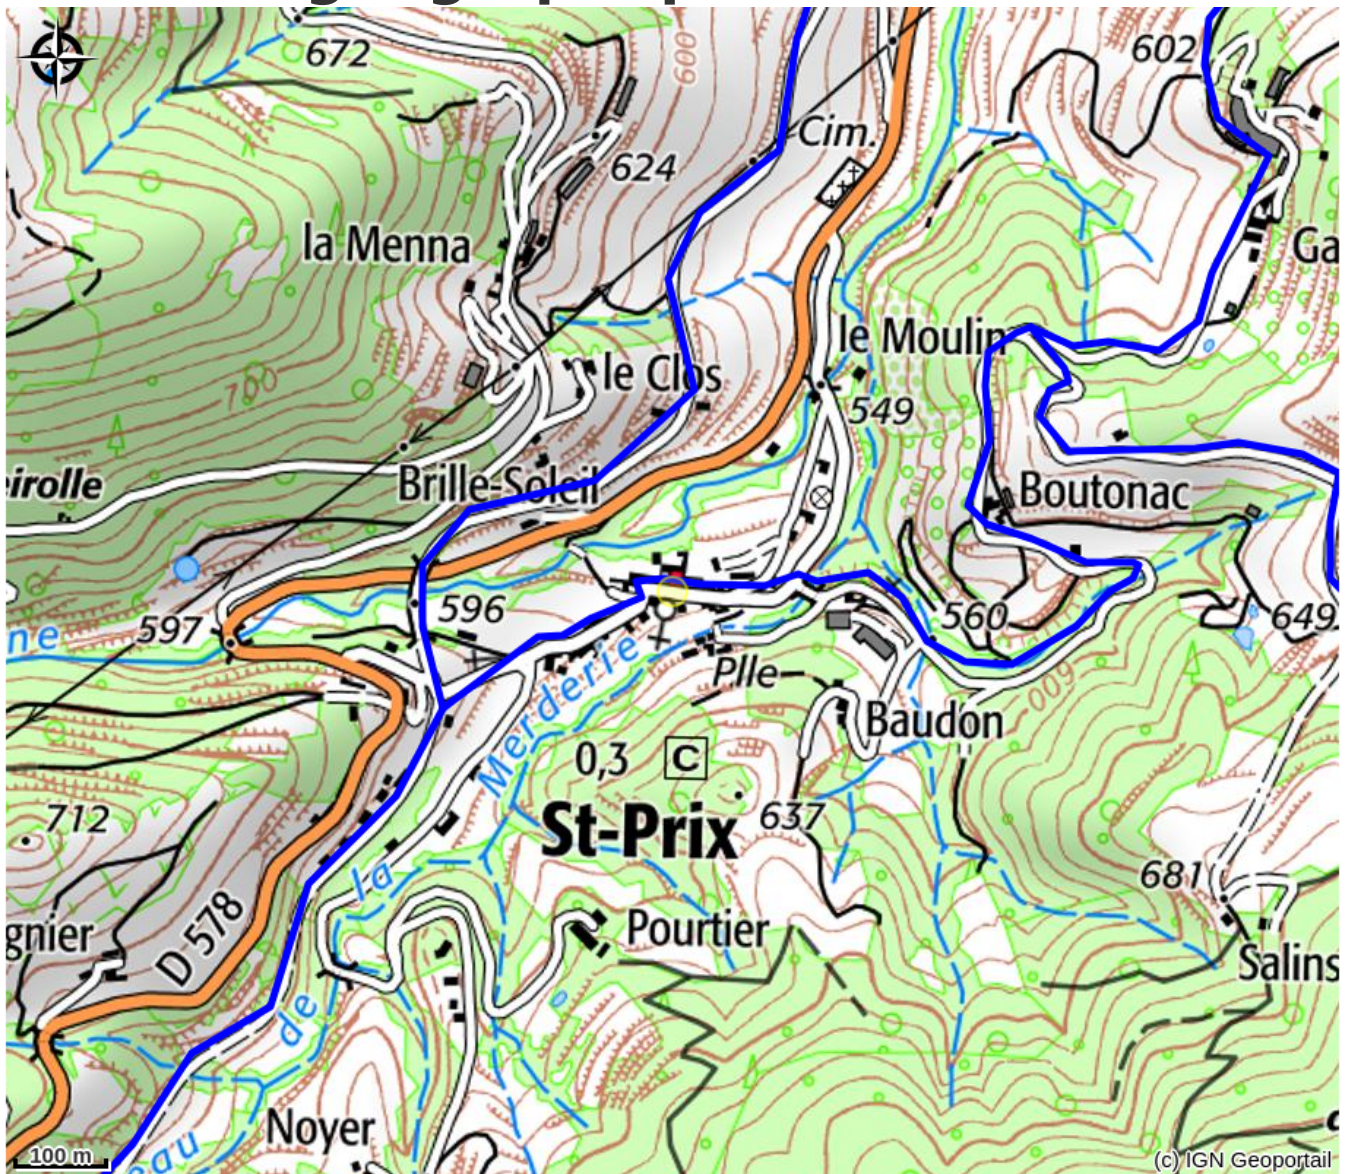

Situation géographique