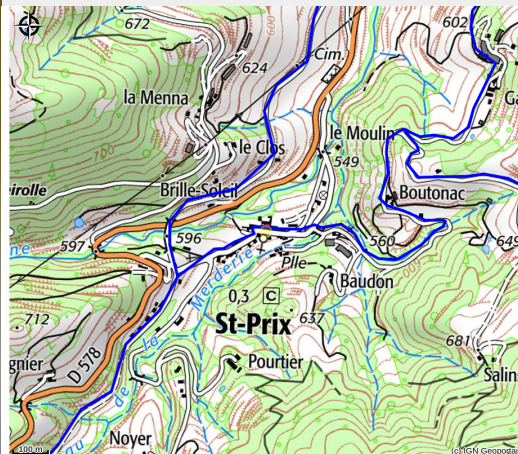

Domaine Sela - Asaliah

PAYS DE LAMASTRE

Crédit photo : chambre parentale (SAS Amethyste)

Le Domaine Sela, bâti autour d'un couvent datant de 1825, offre hébergements touristiques, chambres d'hôtes, restaurant et bar. Une destination historique d'exception.

Infos pratiques

Categorie : Hébergements

Type d'hébergement : Gîtes

Description

Ressourcement garanti en toute simplicité dans ce site paisible et ressourçant de 1,2 ha de terrain au cœur du petit village de Saint Prix (en Ardèche Région Rhône Alpes Auvergne à 8 km de Lamastre, à 48 km de Valence). Le site est traversé par la petite rivière La Sumène et Saint Prix sur le parcours de la Dolce Via.