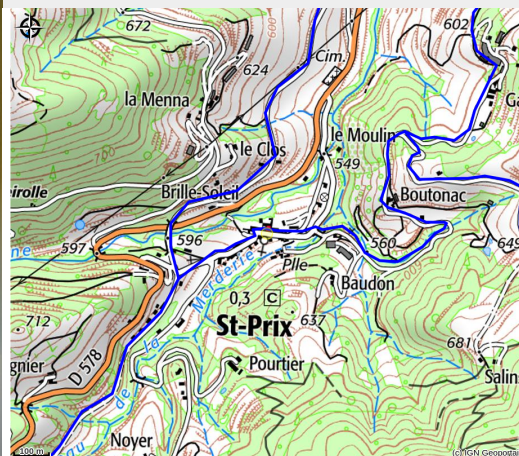

Domaine Sela - Asaliah

PAYS DE LAMASTRE

Crédit photo : chambre parentale (SAS Amethyste)

Le Domaine Sela, bâti autour d'un couvent datant de 1825, offre hébergements touristiques, chambres d'hôtes, restaurant et bar. Une destination historique d'exception.

Infos pratiques

Categorie : Hébergements

Type d'hébergement : Gîtes

Description

Ressourcement garanti en toute simplicité dans ce site paisible et ressourçant de 1,2 ha de terrain au cœur du petit village de Saint Prix (en Ardèche Région Rhône Alpes Auvergne à 8 km de Lamastre, à 48 km de Valence). Le site est traversé par la petite rivière La Sumène et Saint Prix sur le parcours de la Dolce Via.