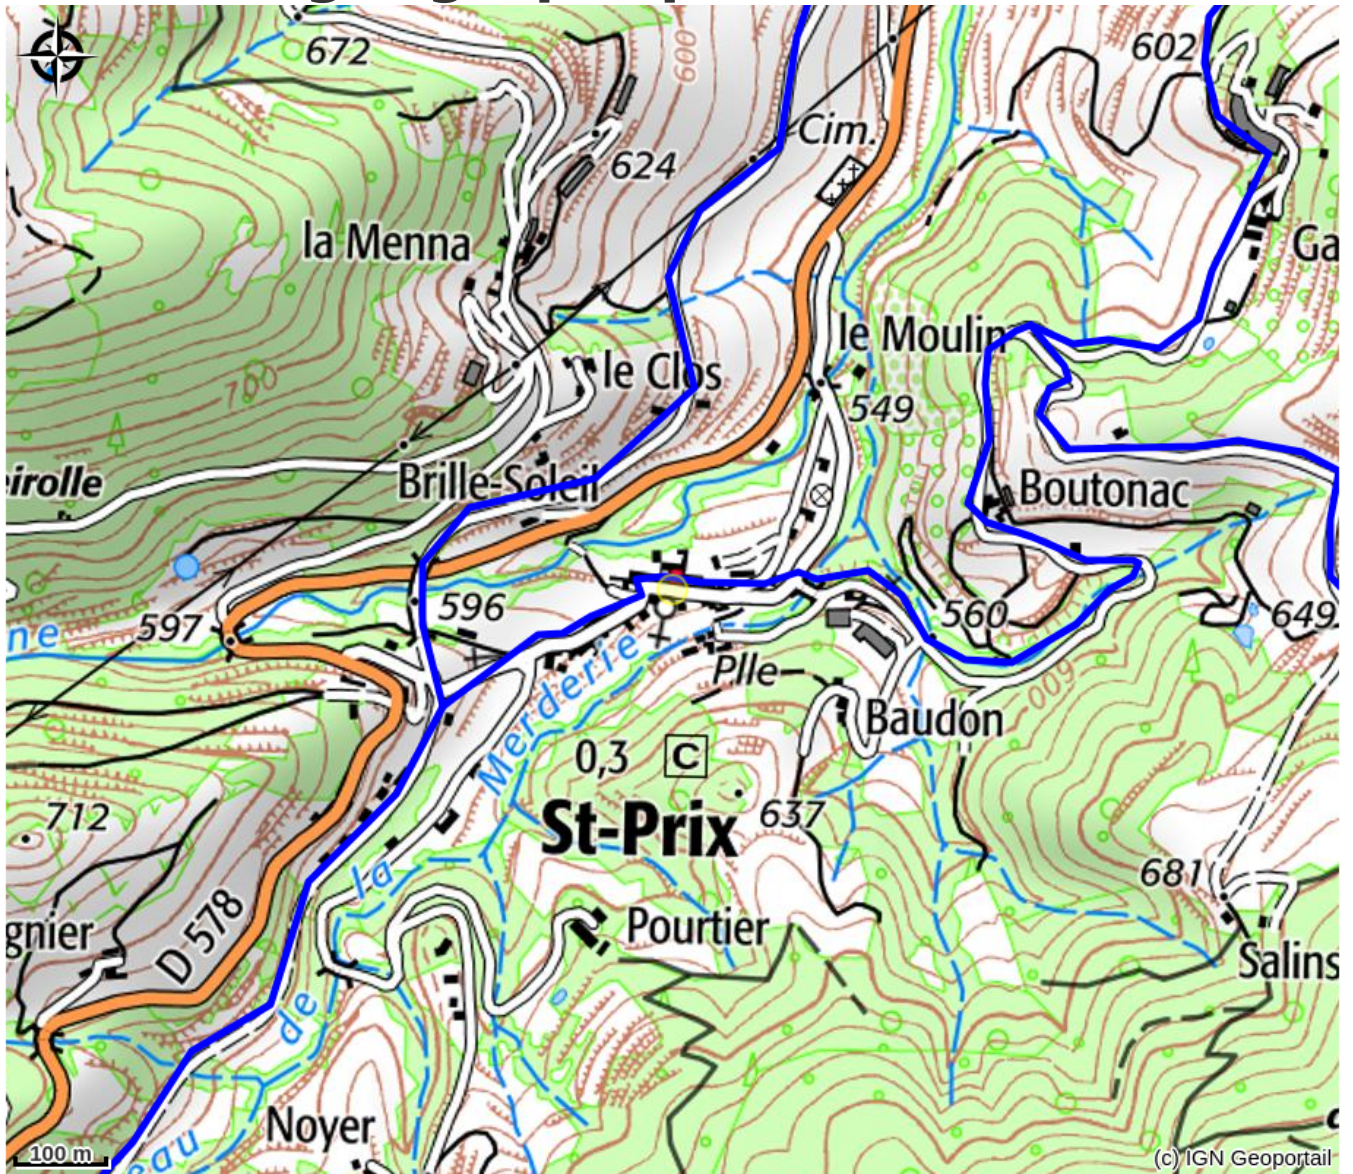

Situation géographique