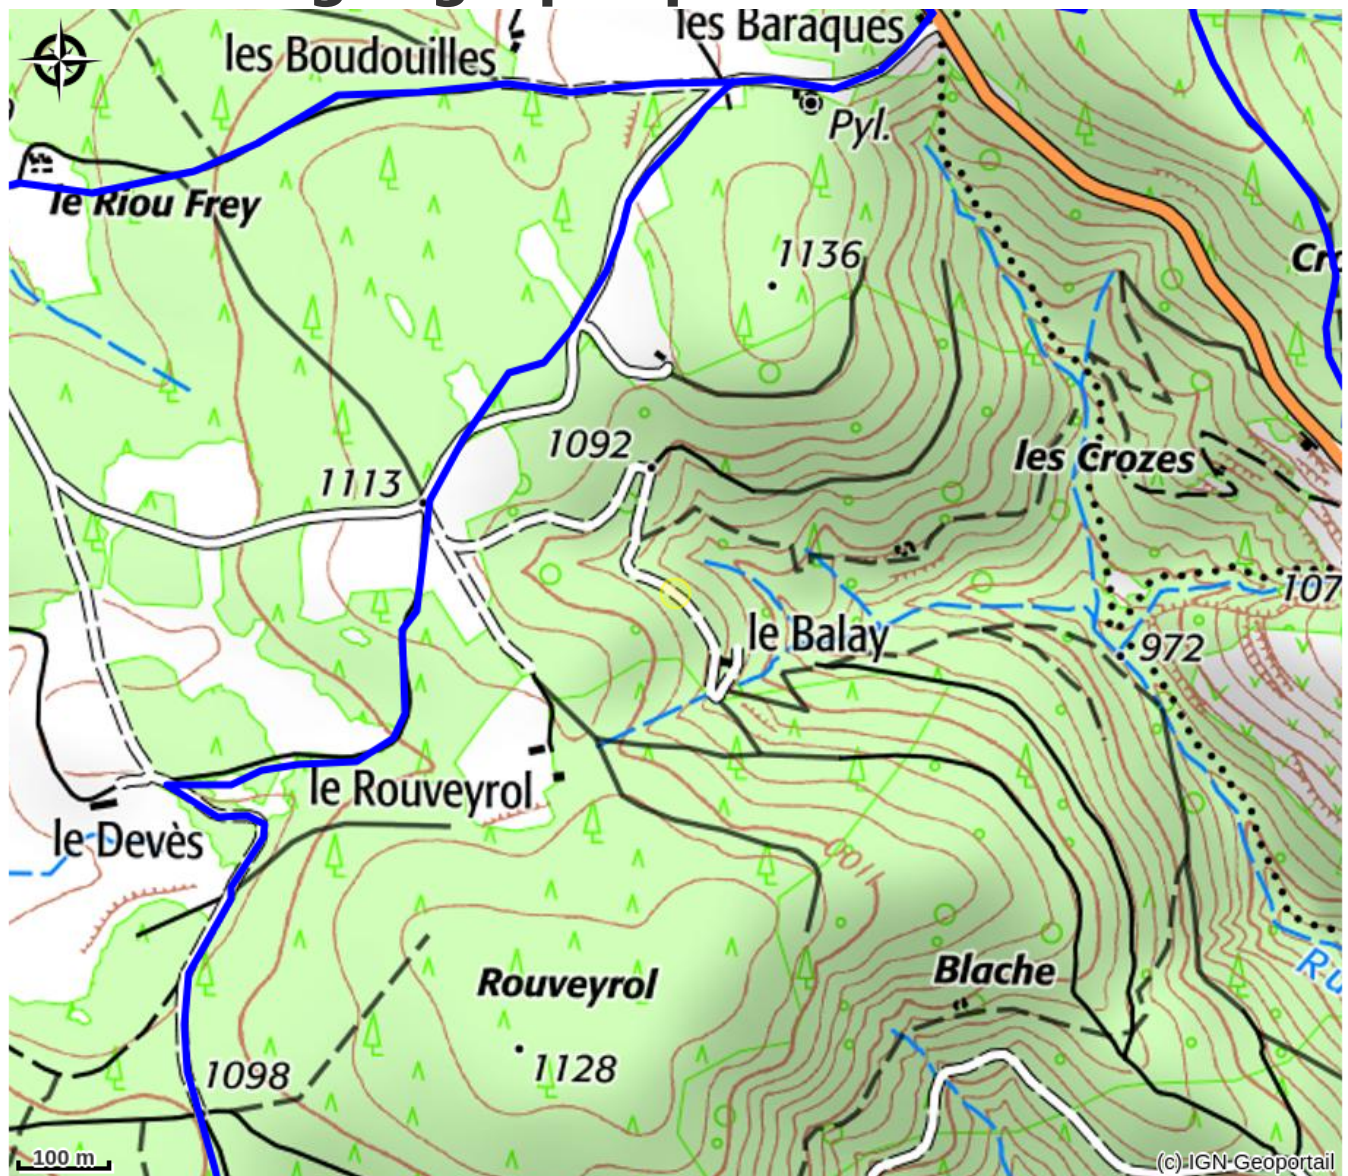

Situation géographique