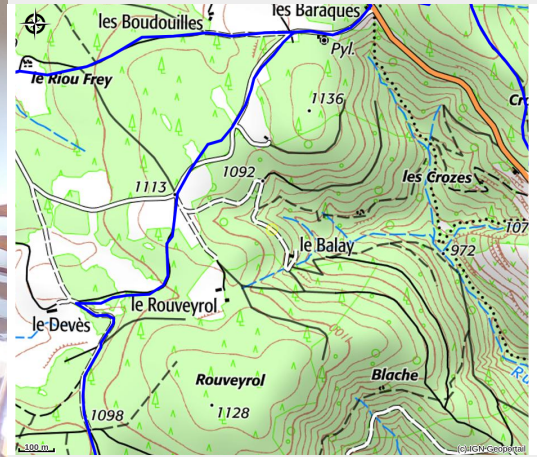

# Gîte du Balai - Mme Munier Jacqueline

VAL EYRIEUX

Crédit photo : Gîte du Balai (Gîte du Balai)

*Maison spacieuse idéale pour les amateurs de nature, calme et tranquillité. Chemins de randonnées à proximité, pour un séjour nature, sportif ou farniente dans le jardin de la propriété !*

*La Dolce Via est située à 7km. Gîte isolé, accès par chemin rural.*