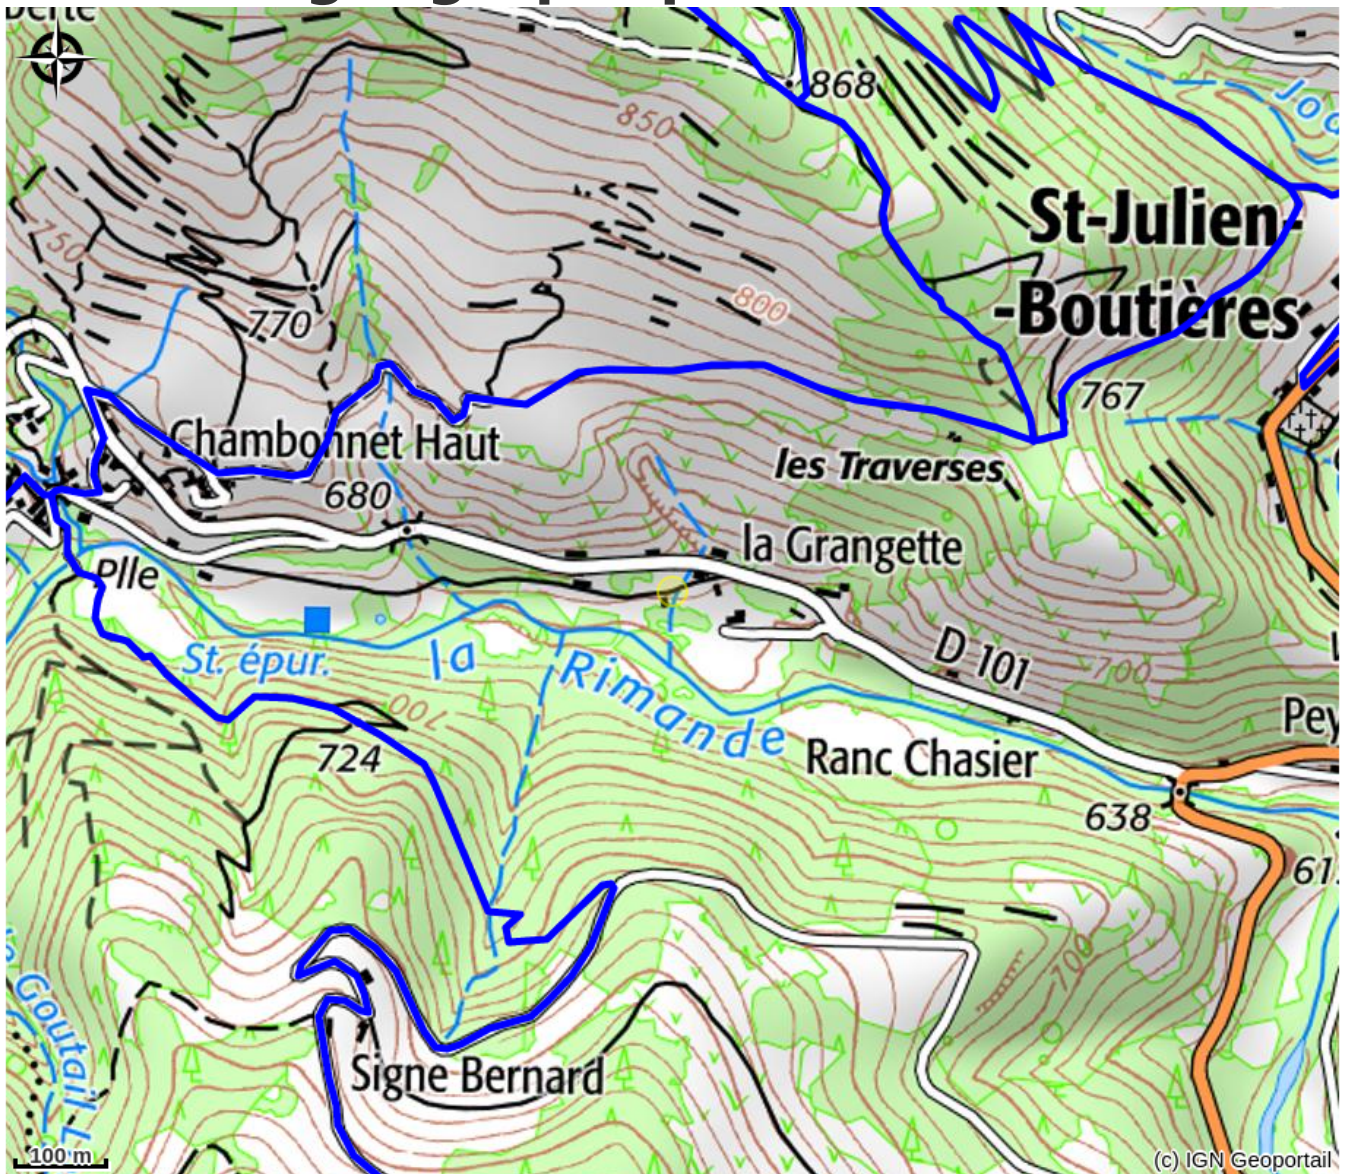

Gîte Rochel

VAL EYRIEUX

Crédit photo : chambre 1 (Nadine Mounier)

Gîte Rochel dans maison en pierre avec terrasse individuelle et terrain commun clos. 2 chambres, séjour, salon, salle d'eau, cuisine équipée, 1 lit en 140 et 2 en 90

A proximité de la Dolce Via, de la rivière et de sentiers de randonnées

Infos pratiques

Categorie : Hébergements

Type d'hébergement : Gîtes

Description

Meublé tout confort dans une maison en pierre avec terrasse individuelle sur terrain commun clos, à 1km de la Dolce Via et d'autres randonnées, à 500 m de la rivière, à 15 km du lac de Devesset, à 40 km du Mont Gerbier de Jonc, à 35 km la luge 4 saisons aux Estables.

Situation géographique

Toutes les infos pratiques

Informations pratiques

Ouverture:

Du 27/04 au 28/06/2024, tous les jours.

Du 29/06 au 31/08/2024, tous les jours.

Tarifs:

Du 27/04 au 28/06/2024