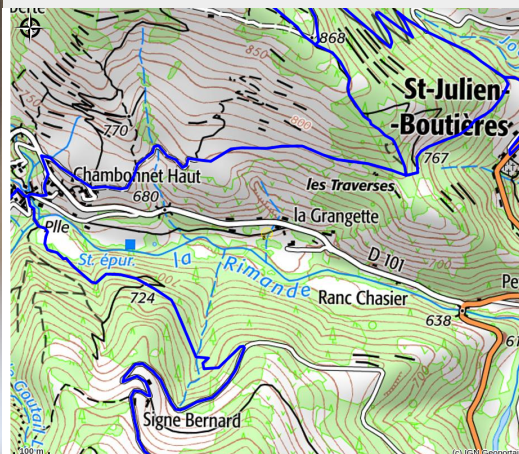

Gîte Rochel

VAL EYRIEUX

Crédit photo : chambre 1 (Nadine Mounier)

Gîte Rochel dans maison en pierre avec terrasse individuelle et terrain commun clos. 2 chambres, séjour, salon, salle d'eau, cuisine équipée, 1 lit en 140 et 2 en 90

A proximité de la Dolce Via, de la rivière et de sentiers de randonnées

Infos pratiques

Categorie : Hébergements

Type d'hébergement : Gîtes

Description

Meublé tout confort dans une maison en pierre avec terrasse individuelle sur terrain commun clos, à 1km de la Dolce Via et d'autres randonnées, à 500 m de la rivière, à 15 km du lac de Devesset, à 40 km du Mont Gerbier de Jonc, à 35 km la luge 4 saisons aux Estables.