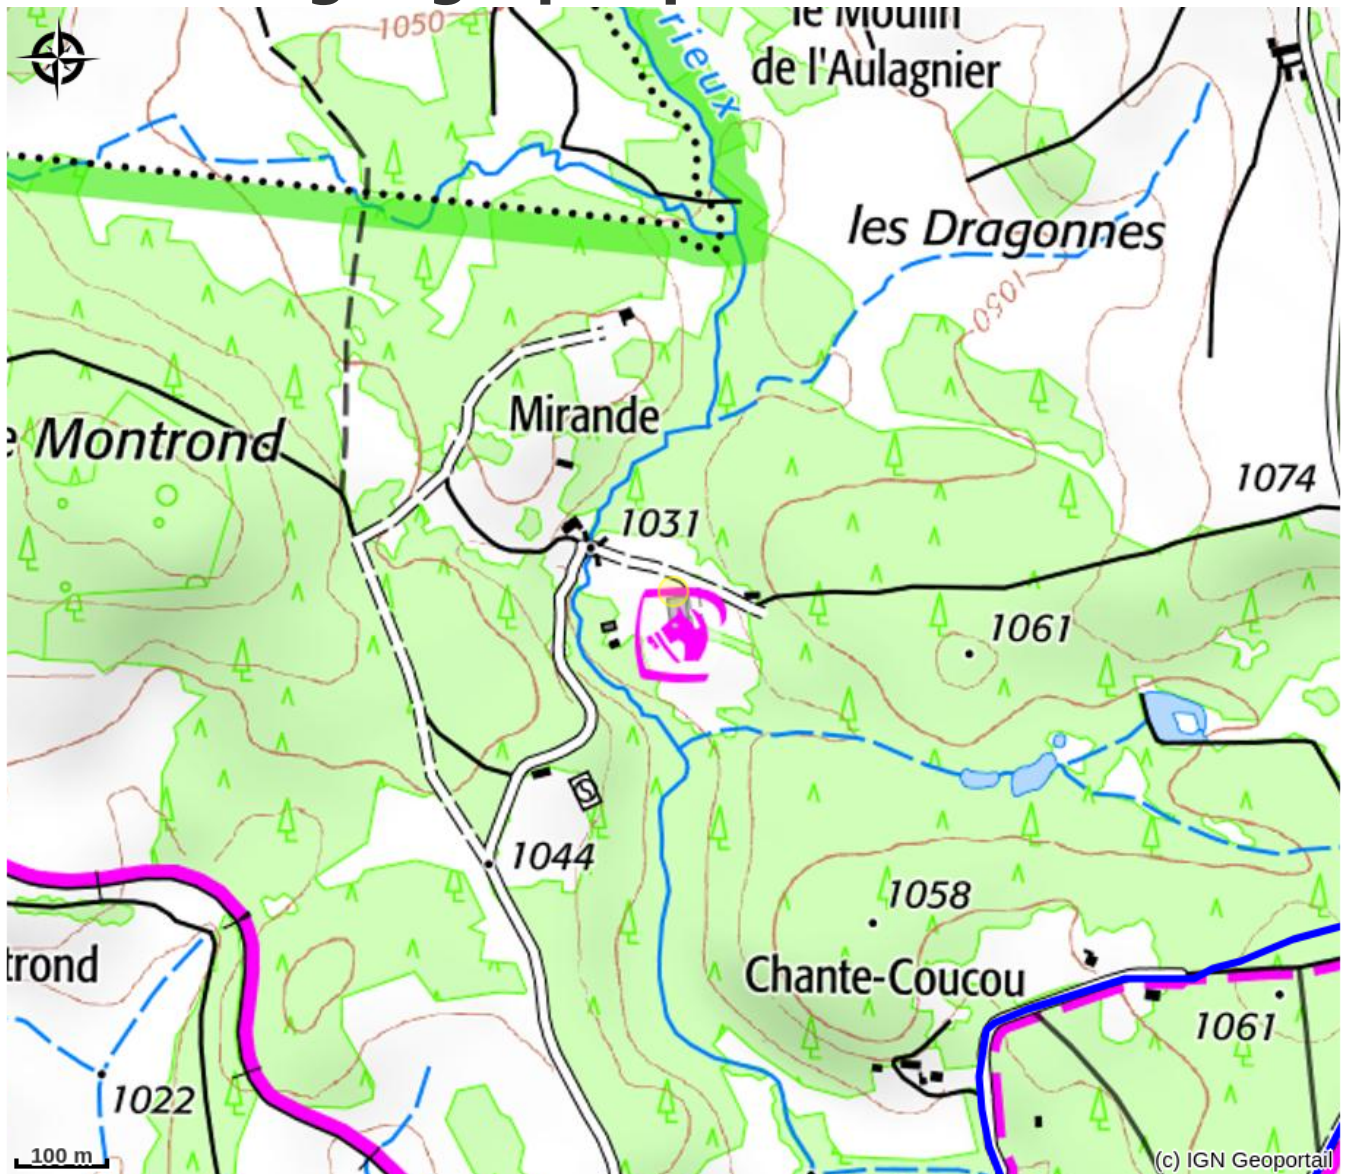

Centre équestre Equitapassion

VAL EYRIEUX

Crédit photo : Equi ta passion

Promenades dans les sublimes paysages du plateau ardéchois. Promenade (1 h, 1h1/2, 2 h, 1/2 journée),. Cours enfants adultes. Diverses disciplines proposées par des professionnels du cheval. A partir de 7 ans. Travail à pied, médiation.

Infos pratiques

Categorie : Loisirs

Description

Débouillage. Location de manège, horseball pour les groupes, cours équitation.
Promenades pour débutants ou confirmés en pleine nature.
Cours équitation, travail à pied, ski-jorring

Situation géographique

Toutes les infos pratiques

Informations pratiques

Ouverture:

Toute l'année. Sur réservation.

Tarifs:

Adulte : de 22 à 40 € (1h : 22 € - 2h : 40 € - 1h30 : 32 €.

Groupe (8 personnes et +) 19 €