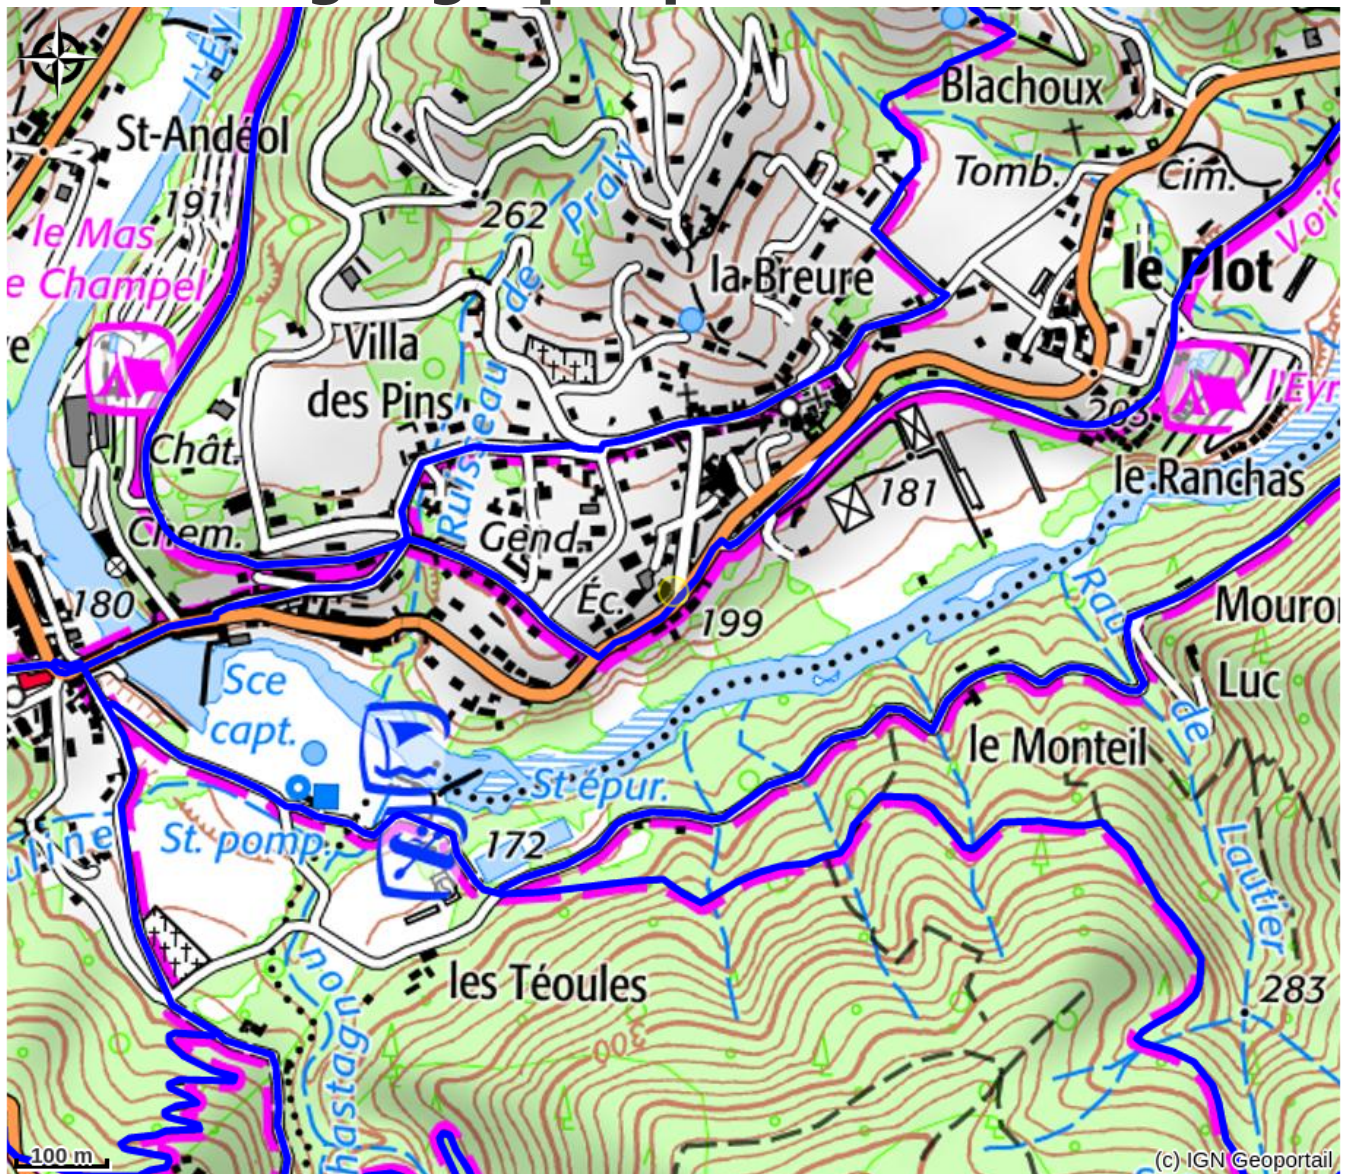

Location de vélos - Eyrieux Sport

PRIVAS CENTRE ARDECHE

Crédit photo : Location vélo : Eyrieux Sport

Nos services : location de vélos et rosaliaes pour se balader sur la Dolce Via, réparation de vélos et vente de pièces détachées pour les vélos...

Infos pratiques

Categorie : Loisirs

Situation géographique

Toutes les infos pratiques

Informations pratiques

Ouverture:

Du 31/03 au 31/10 de 9h à 18h.
Autres périodes, sur demande.

Tarifs: