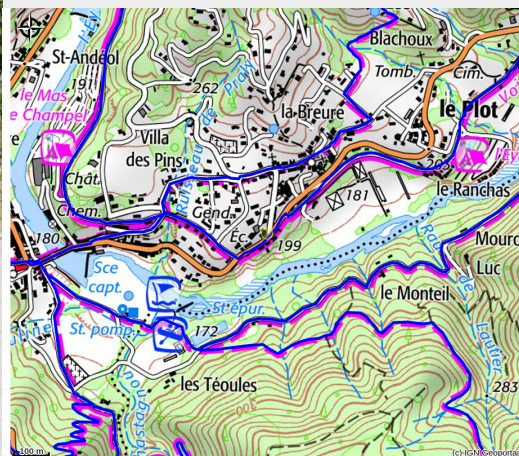

Location de vélos - Eyrieux Sport

PRIVAS CENTRE ARDECHE

Crédit photo : Location vélo : Eyrieux Sport

Nos services : location de vélos et rosaliaes pour se balader sur la Dolce Via, réparation de vélos et vente de pièces détachées pour les vélos...