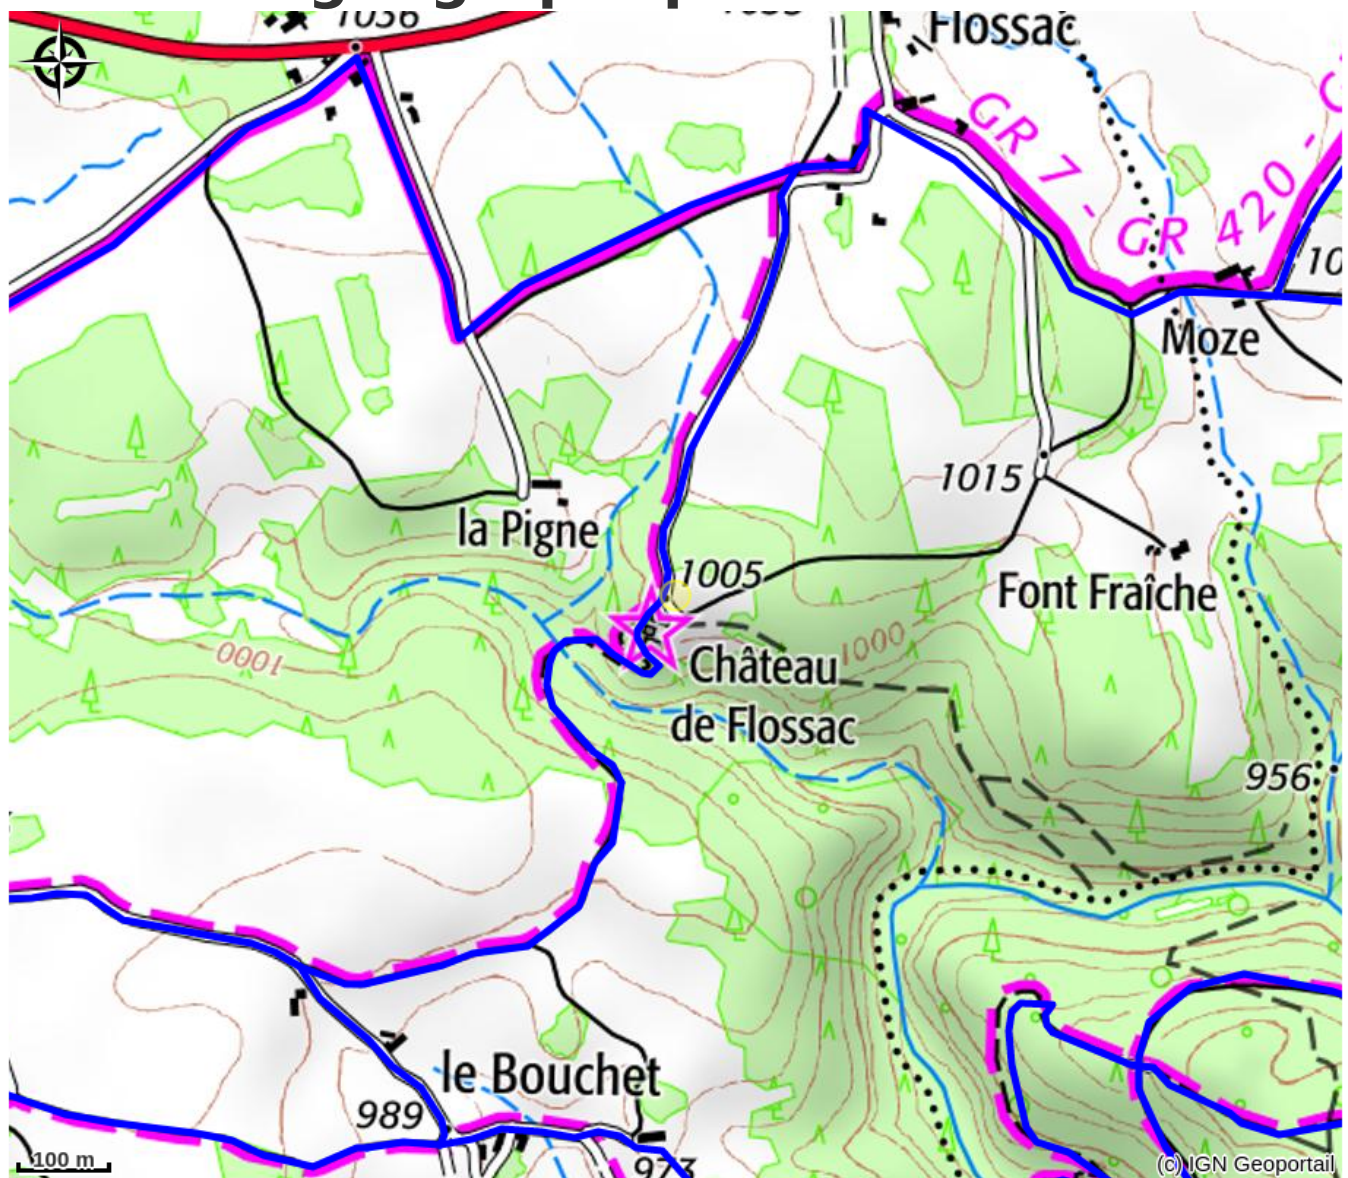

# Domaine de Maleval

VAL EYRIEUX

Crédit photo : Domaine de Maleval (Domaine de Maleval)

*Dans une ancienne maison forte,  
chambres aménagées avec soin, espace  
rez-de-chaussée accessible aux  
personnes à mobilité réduite  
La table proposée est une cuisine  
exotique finement épicée  
Spa et sauna. Wifi dans toutes les  
chambres  
Accueil à partir de 16h*

# Description

En venant de la vallée du Rhône par la voie verte "La Dolce Via ", vous découvrez un espace cyclable magnifique. Un réseau dense de petites routes, chemins goudronnés(ou non), permet de lever le voile sur un "pays" qui sans cela reste largement caché. Une variété de paysages, d'architectures et d'odeurs sur quelques kilomètres vous laisse admiratifs. Que ce soient les hauteurs du Mézenc, les vallons de la Haute-Loire ou les vallées ensoleillées et encaissées de l'Ardèche.

# Situation géographique