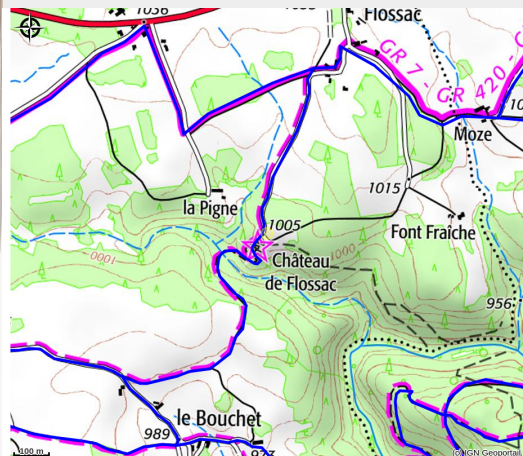

# Domaine de Maleval

VAL EYRIEUX

Crédit photo : Domaine de Maleval (Domaine de Maleval)

*Dans une ancienne maison forte,  
chambres aménagées avec soin, espace  
rez-de-chaussée accessible aux  
personnes à mobilité réduite  
La table proposée est une cuisine  
exotique finement épicée  
Spa et sauna. Wifi dans toutes les  
chambres  
Accueil à partir de 16h*

# Description

En venant de la vallée du Rhône par la voie verte "La Dolce Via ", vous découvrez un espace cyclable magnifique. Un réseau dense de petites routes, chemins goudronnés(ou non), permet de lever le voile sur un "pays" qui sans cela reste largement caché. Une variété de paysages, d'architectures et d'odeurs sur quelques kilomètres vous laisse admiratifs. Que ce soient les hauteurs du Mézenc, les vallons de la Haute-Loire ou les vallées ensoleillées et encaissées de l'Ardèche.