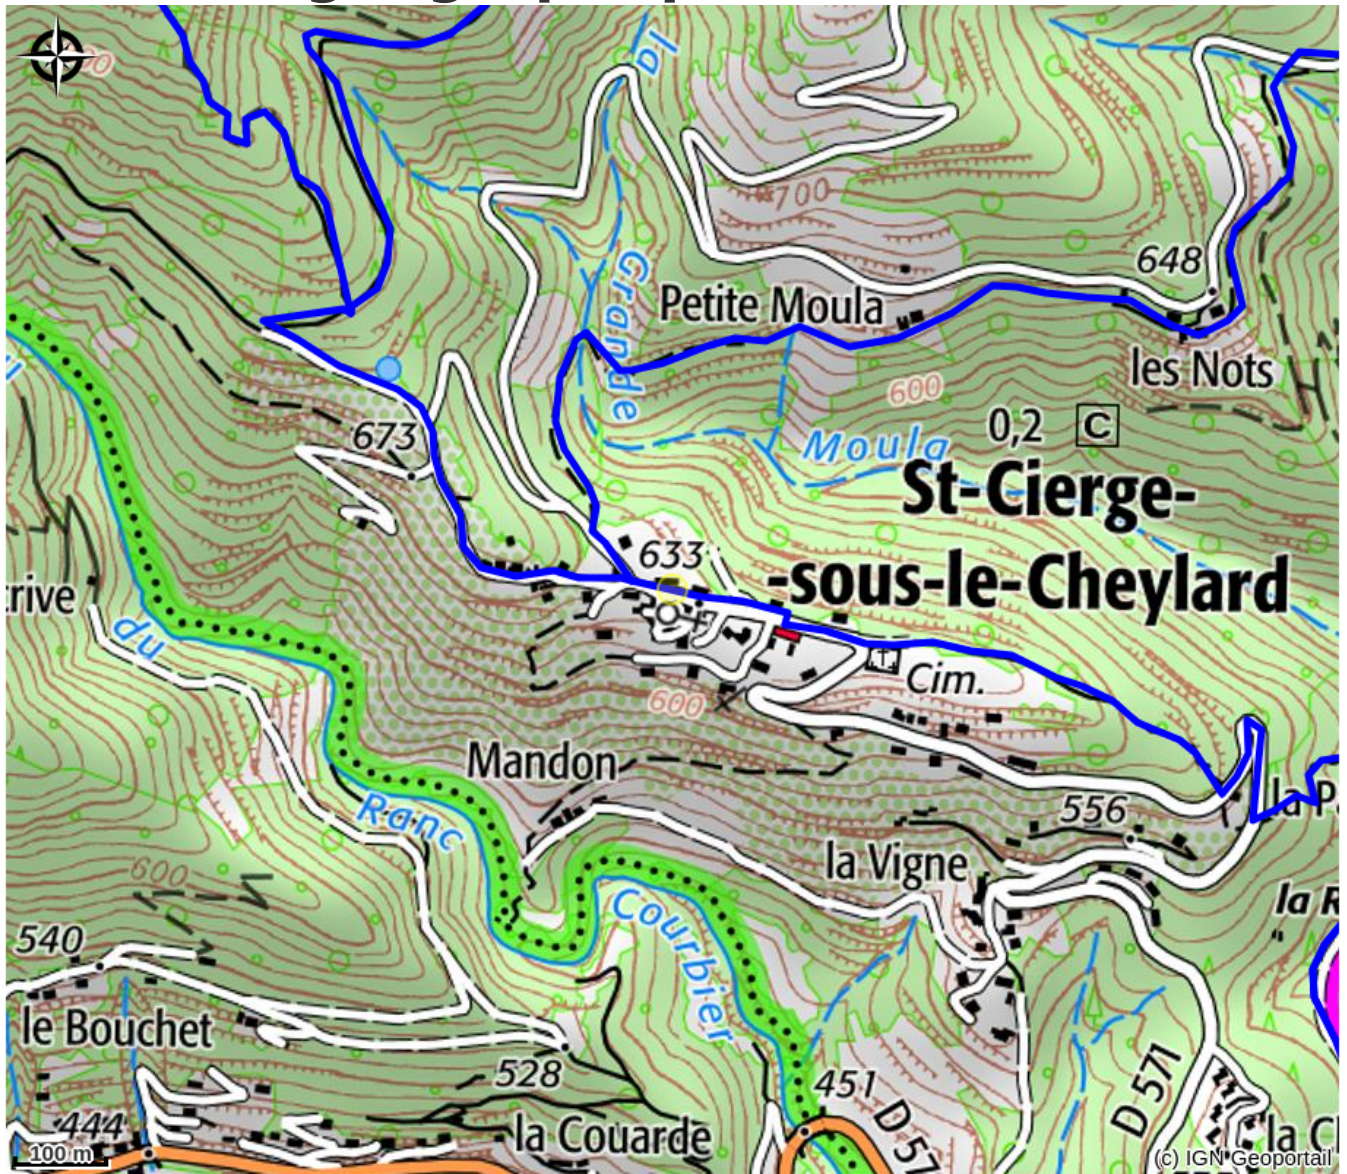

Situation géographique