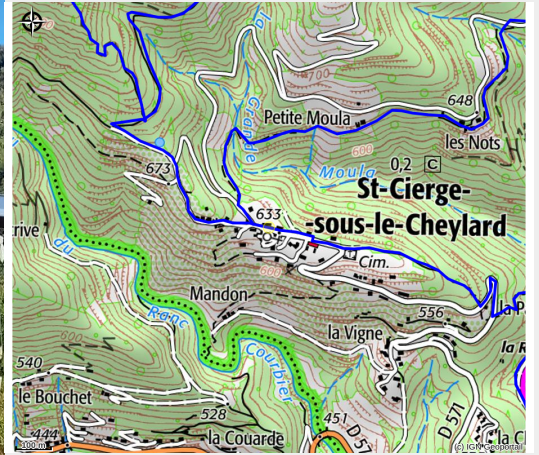

Auberge Le Champêtre - Chambres d'hôtes

VAL EYRIEUX

Crédit photo : Auberge le Champêtre 1 (Mélanie Camara)

L'Auberge le Champêtre est un lieu propice à la détente et au ressourcement.

Marie-Laure et Mélanie vous accueillent en chambres d'hôtes et gîte, dans un ancien corps de ferme totalement restauré, dans un esprit de beauté et de sérénité.

Infos pratiques

Categorie : Hébergements

Type d'hébergement : Chambres d'hôtes

Description

Au cœur du parc naturel Régional des Monts d'Ardèche, dans un charmant village typique en pierre, à deux pas de la Dolce Via, voie douce aménagée, un décor à couper le souffle où se mêlent rivières, végétation verdoyante et patrimoine remarquable : viaducs, ponts, tunnels...

L'Auberge le Champêtre vous offre des espaces propices pour ralentir et profiter de l'instant présent.

Une véranda avec vue panoramique sur la nature.

Un jardin privatif aménagé, dans un environnement naturel préservé.