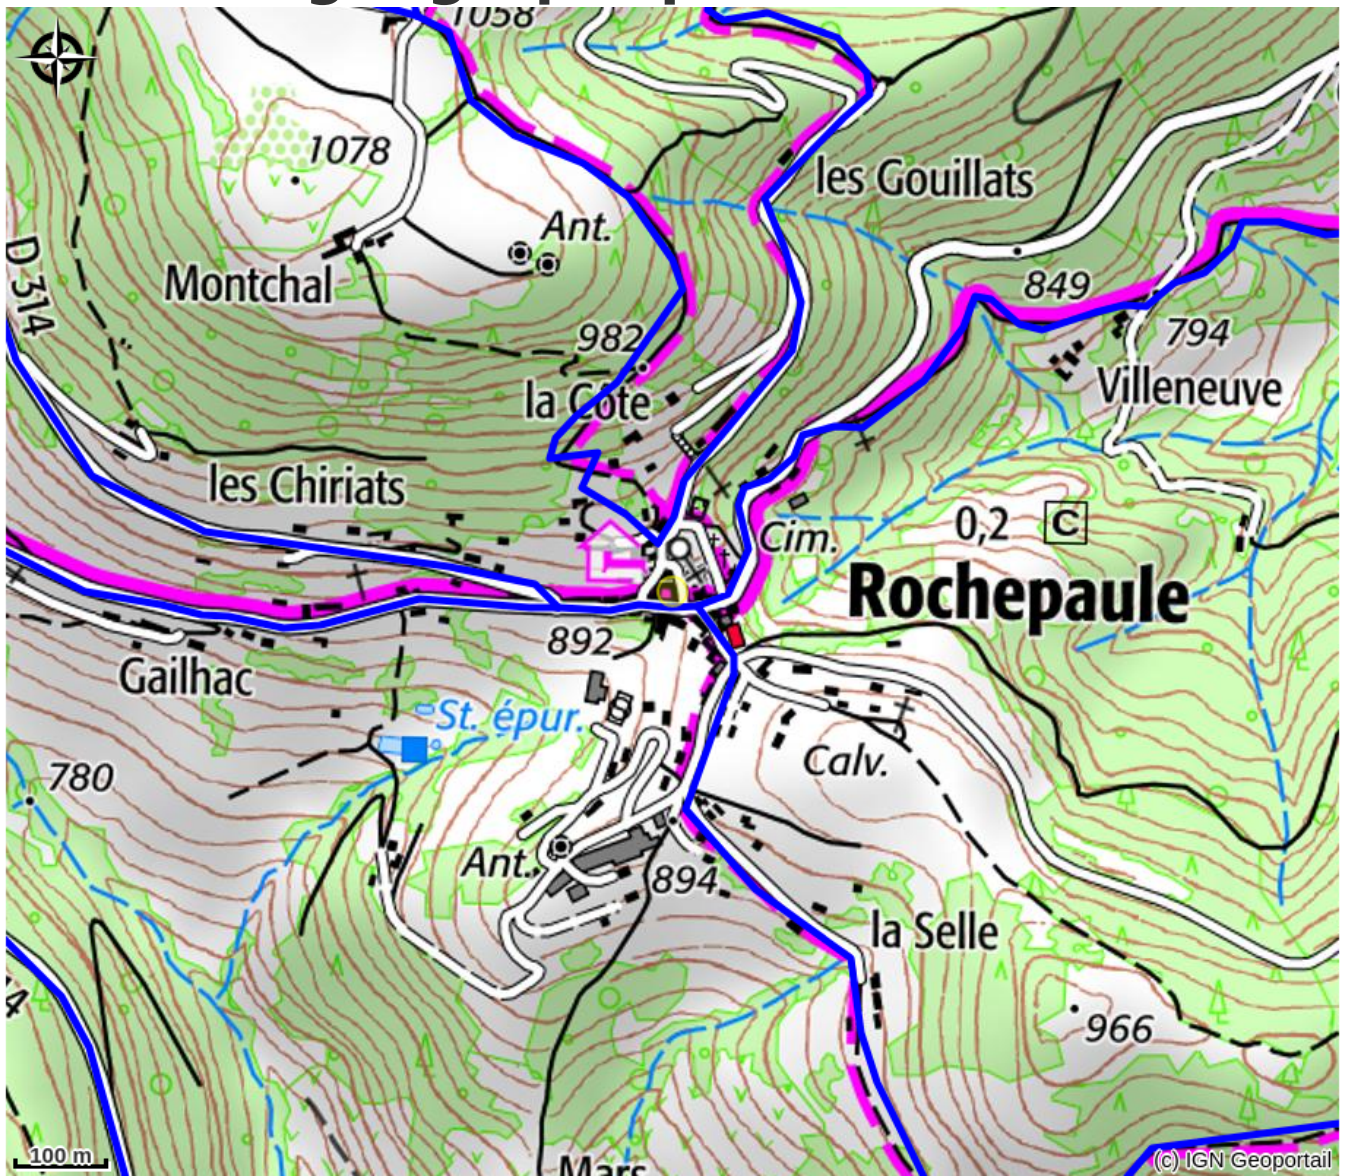

Situation géographique