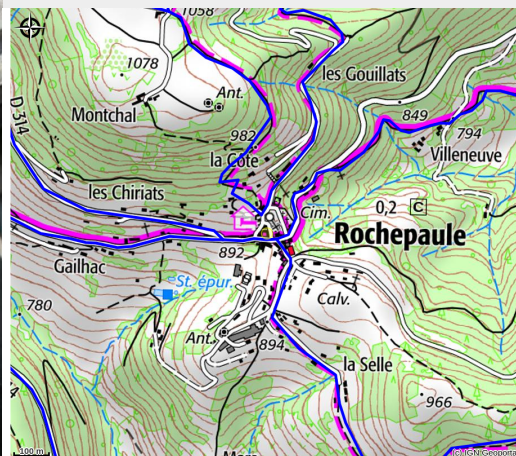

Chambre d'hôte - le triskèle

Val Eyrieux

Le triskèle propose 4 chambres d'hôtes charmantes et spacieuses avec salle de bain et toilettes privées dans une maison de charme. Piscine chauffée extérieure.

Table d'hôte et soins bien être (massages) sur réservation.

Sur place, 1 gîte à louer de 7 pers

Infos pratiques

Categorie : Hébergements

Type d'hébergement : Chambres d'hôtes

Description

Situé à Rochepaule, petit village perché entre les vallées du Doux et de l'Aygueneyre, nous vous accueillons dans cet endroit préservé et chaleureux, avec l'authenticité des pierres et une vue magnifique. Un lieu où l'on peut prendre du temps pour se retrouver et se reposer, profiter des nombreux chemins balisés et de toutes les richesses au pays, dormir et se restaurer dans une maison de charme..