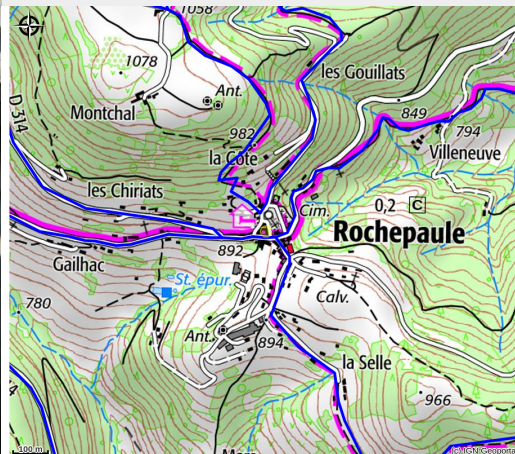

Le triskèle - Chambre d'hôte

VAL EYRIEUX

Le triskèle propose 4 chambres d'hôtes charmantes et spacieuses avec salle de bain et toilettes privées dans une maison de charme. Piscine chauffée extérieure.

Table d'hôte et soins bien être (massages) sur réservation.

Sur place, 1 gîte à louer de 7 pers

Infos pratiques

Categorie : Hébergements

Type d'hébergement : Chambres d'hôtes

Description

Situé à Rochepaule, petit village perché entre les vallées du Doux et de l'Aygueneyre, nous vous accueillons dans cet endroit préservé et chaleureux, avec l'authenticité des pierres et une vue magnifique. Un lieu où l'on peut prendre du temps pour se retrouver et se reposer, profiter des nombreux chemins balisés et de toutes les richesses au pays, dormir et se restaurer dans une maison de charme..