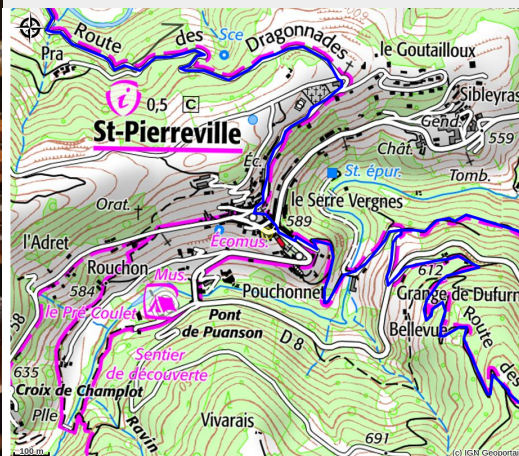

# La Maison du châtaignier

VAL EYRIEUX

Crédit photo : La Boutique de la Maison du châtaignier (Ardèche Hautes Vallées)

*Explorez tout un monde couleur châtaigne ... La Maison du châtaignier vous invite à découvrir l'univers de la châtaigne d'Ardèche. Elle retrace l'histoire d'une relation privilégiée entre l'homme des pentes ardéchoises et son "arbre à pain".*

# Description

A la découverte de la châtaigne

Les qualités nutritives de la châtaigne sont telles que le châtaignier a longtemps été appelé « l'arbre à pain ». A présent, la production utilise un savoir-faire historique et garde une renommée grâce à l'AOP châtaigne d'Ardèche.