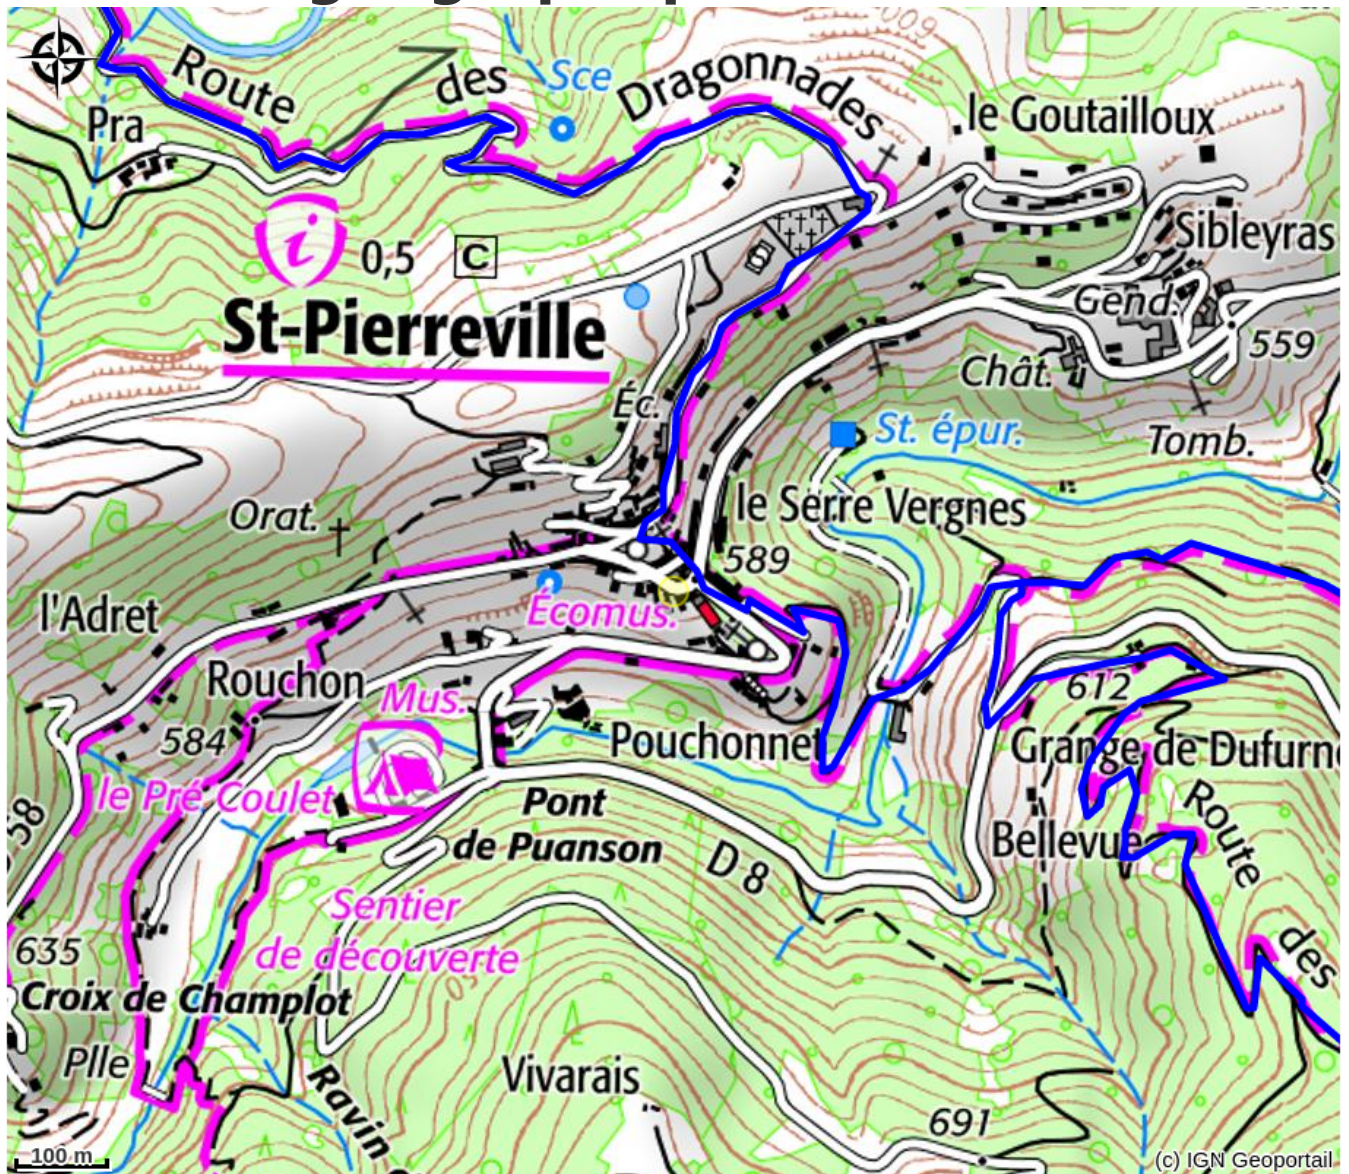

# Description

A la découverte de la châtaigne

Les qualités nutritives de la châtaigne sont telles que le châtaignier a longtemps été appelé « l'arbre à pain ». A présent, la production utilise un savoir-faire historique et garde une renommée grâce à l'AOP châtaigne d'Ardèche.

# Situation géographique