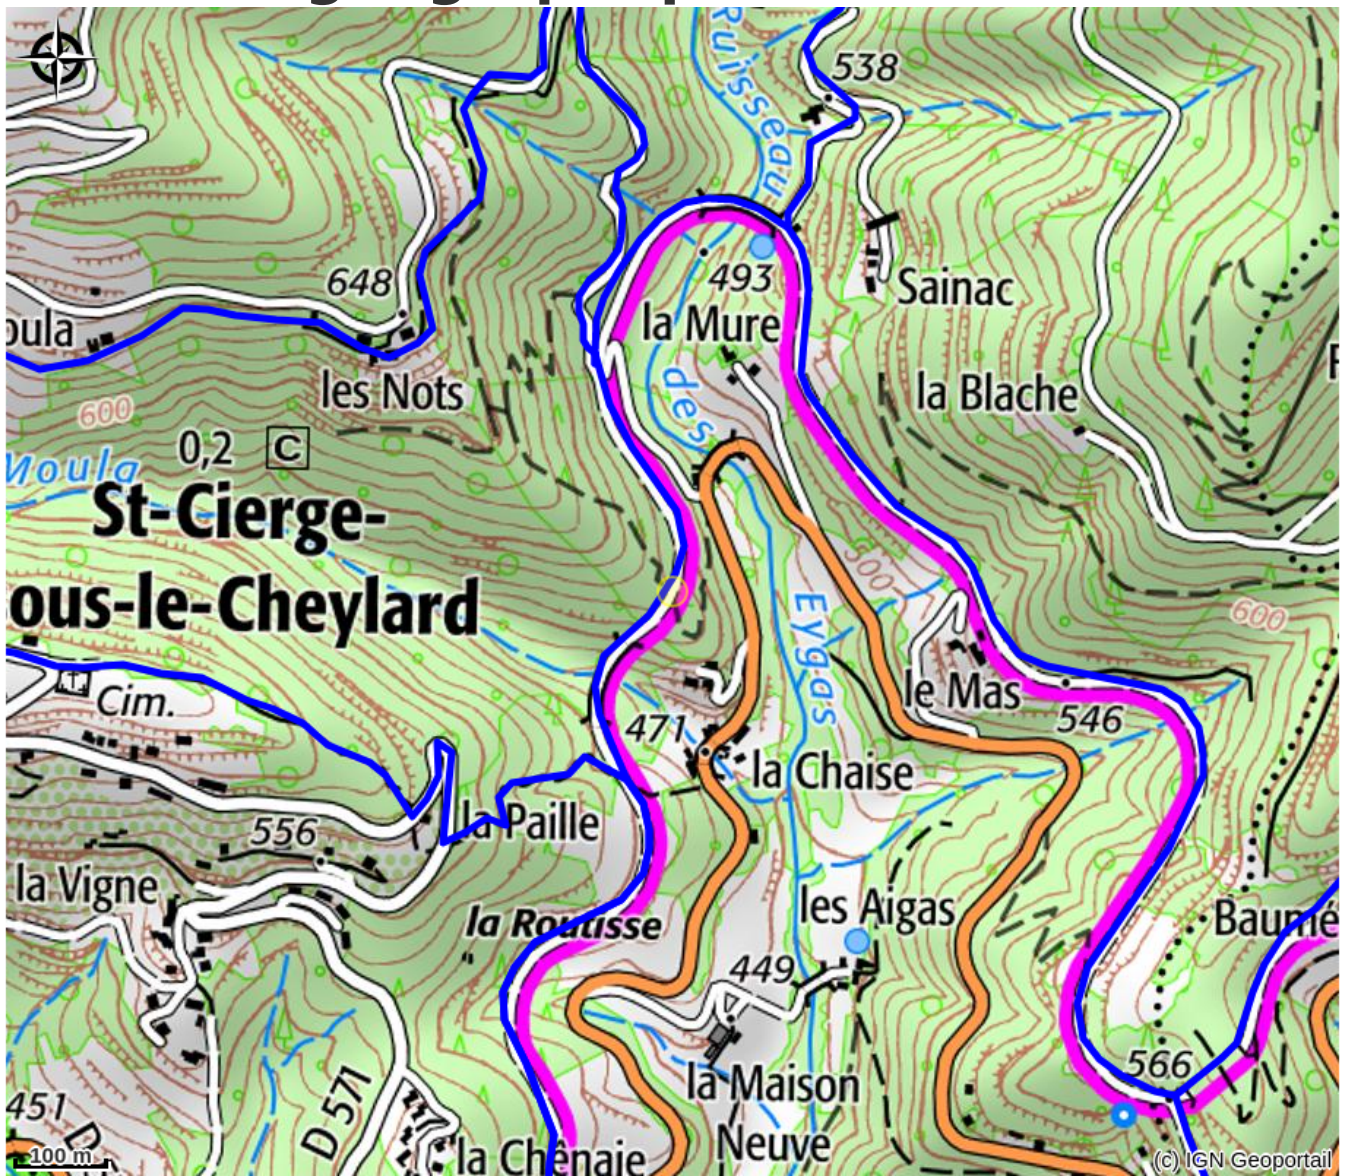

Tunnel de la Chaise

VAL EYRIEUX

Tunnel près de la commune de Saint-Cierge-sous-Le-Cheylard et sur La Dolce Via d'une longueur de 49m.

Infos pratiques

Categorie : Sites de visite

Situation géographique

Toutes les infos pratiques