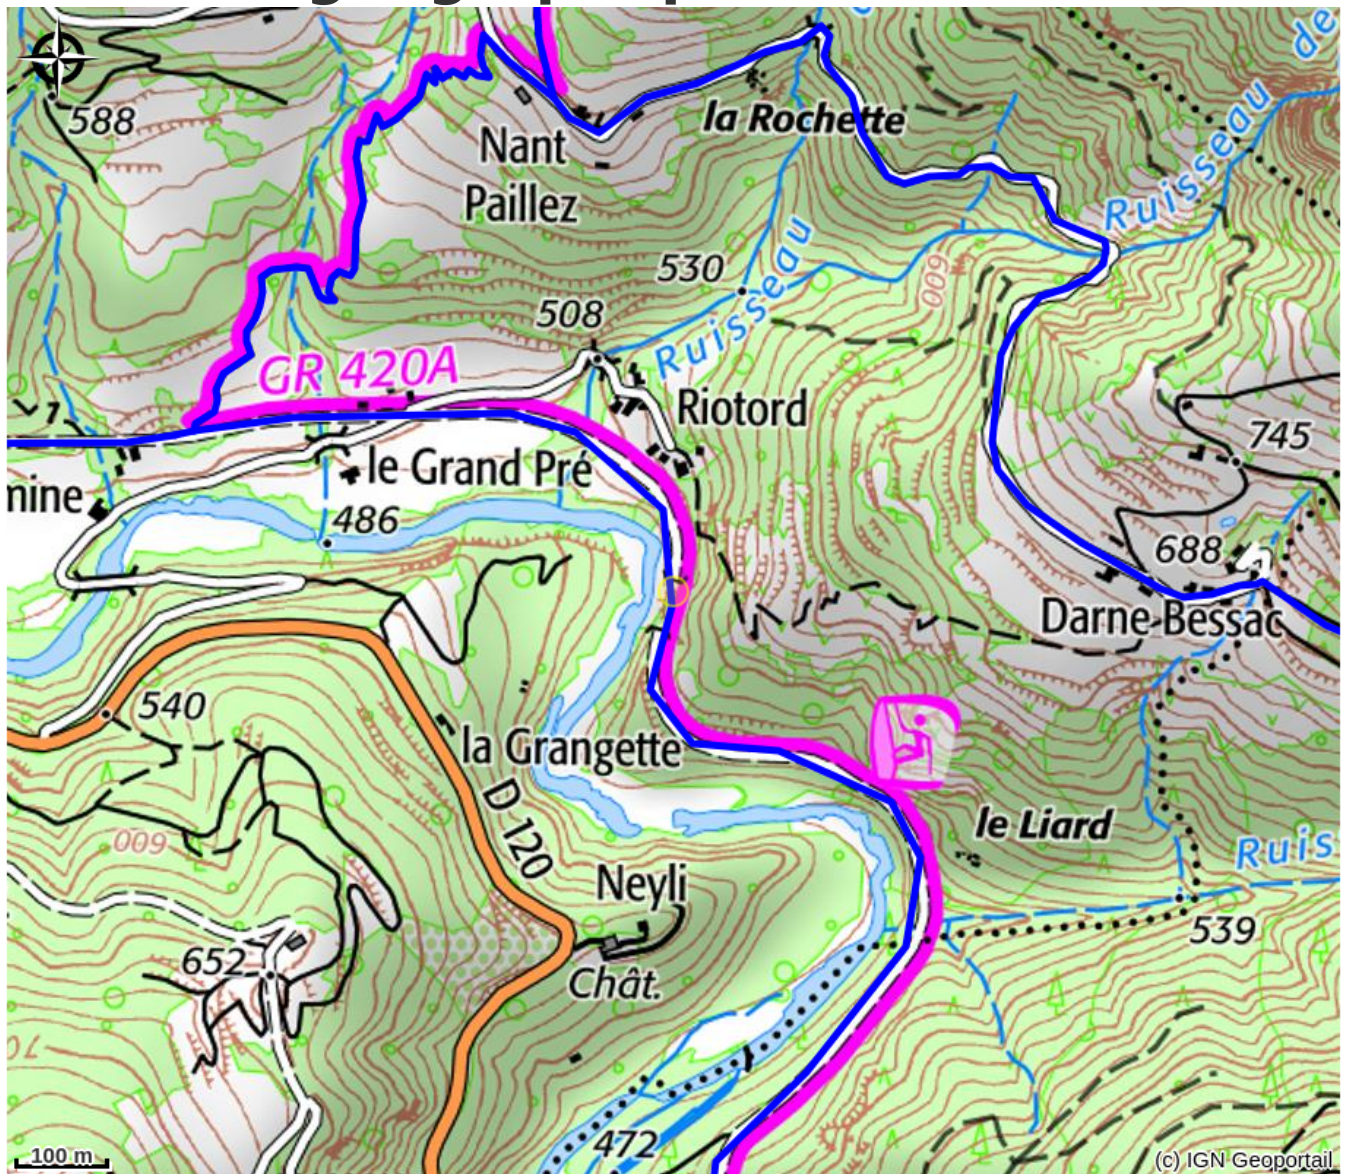

# Tunnel de Riotord

VAL EYRIEUX

*Tunnel près de la commune de Saint-Martin de Valamas et sur La Dolce Via d'une longueur de 48m.*

## Infos pratiques

Categorie : Sites de visite

# Situation géographique