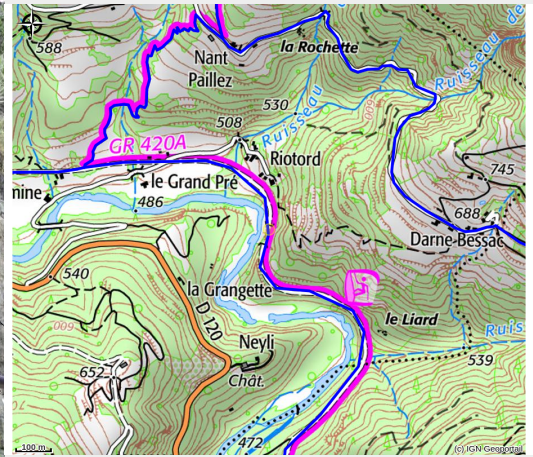

# Tunnel de Riotord

VAL EYRIEUX

*Tunnel près de la commune de Saint-Martin de Valamas et sur La Dolce Via d'une longueur de 48m.*

## Infos pratiques

Categorie : Sites de visite

# Situation géographique