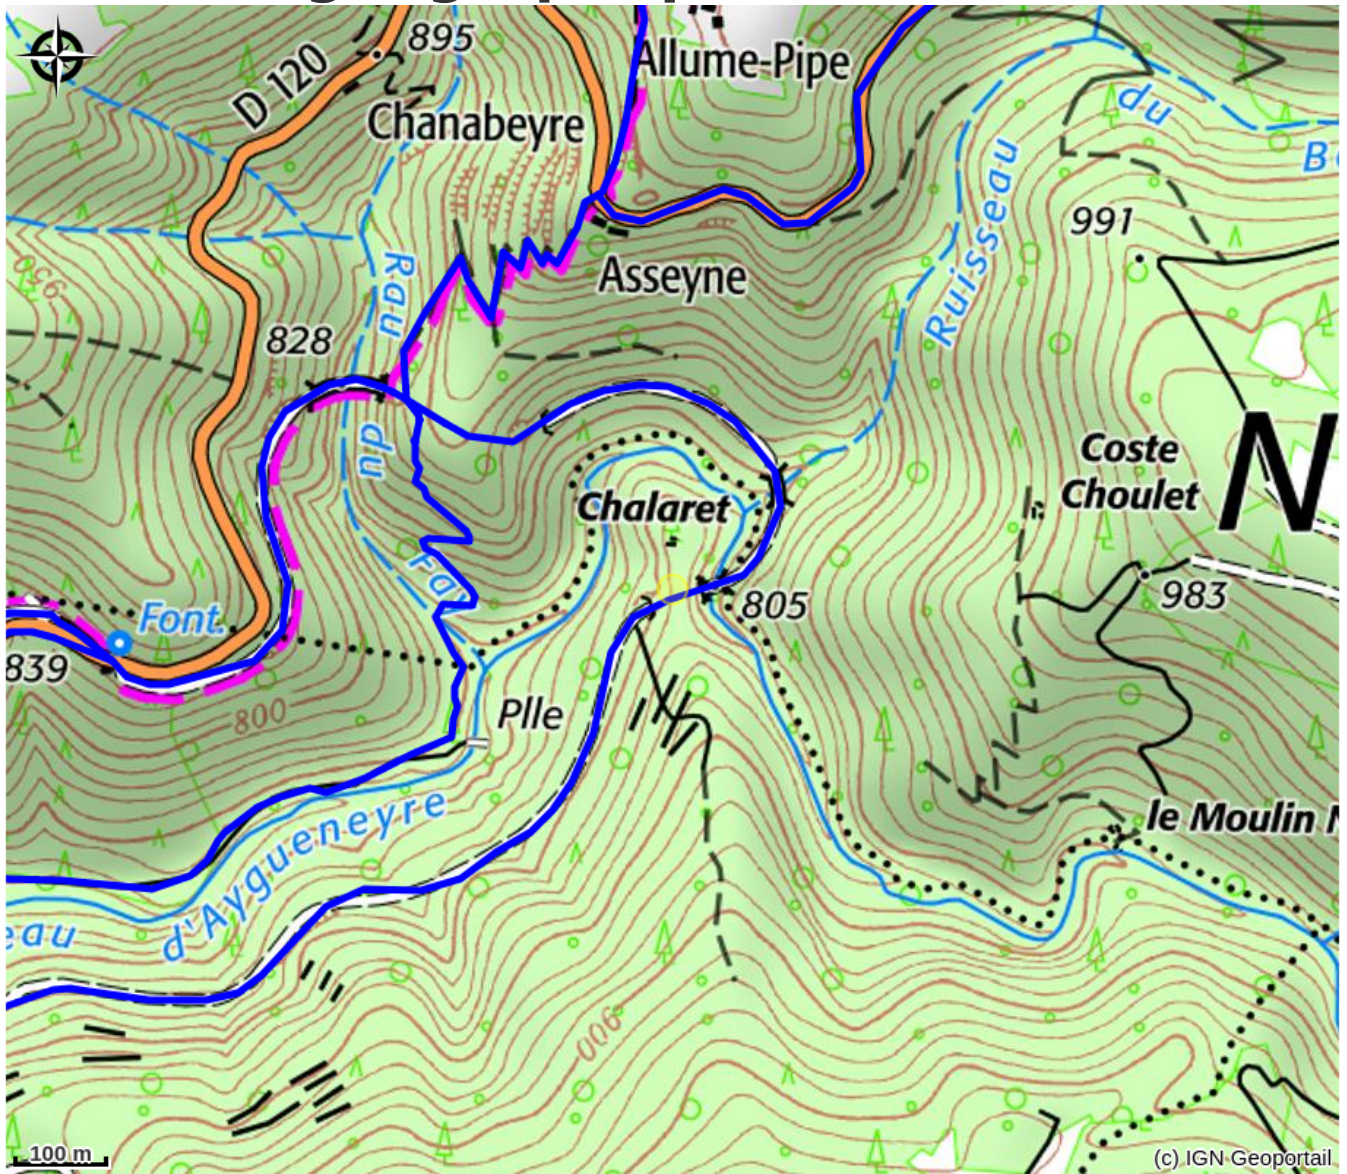

Tunnel de Chalaret

VAL EYRIEUX

Tunnel près de la commune de Saint-Julien d'Intres et sur La Dolce Via d'une longueur de 31m.

Infos pratiques

Categorie : Sites de visite

Situation géographique

Toutes les infos pratiques