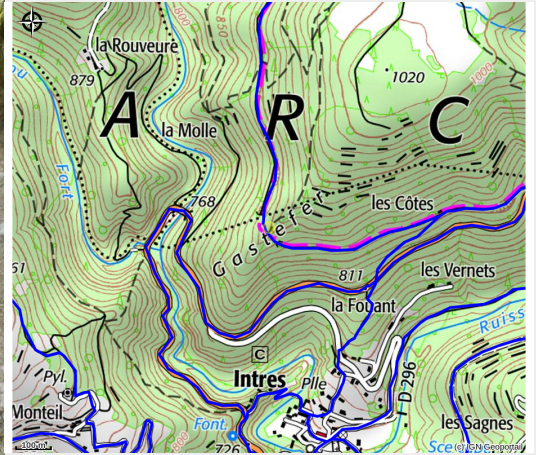

Tunnel de Gastefer

VAL EYRIEUX

Tunnel près de la commune de Saint-Julien d'Intres et sur La Dolce Via d'une longueur de 86m, éclairé.

Infos pratiques

Categorie : Sites de visite

Situation géographique

Toutes les infos pratiques