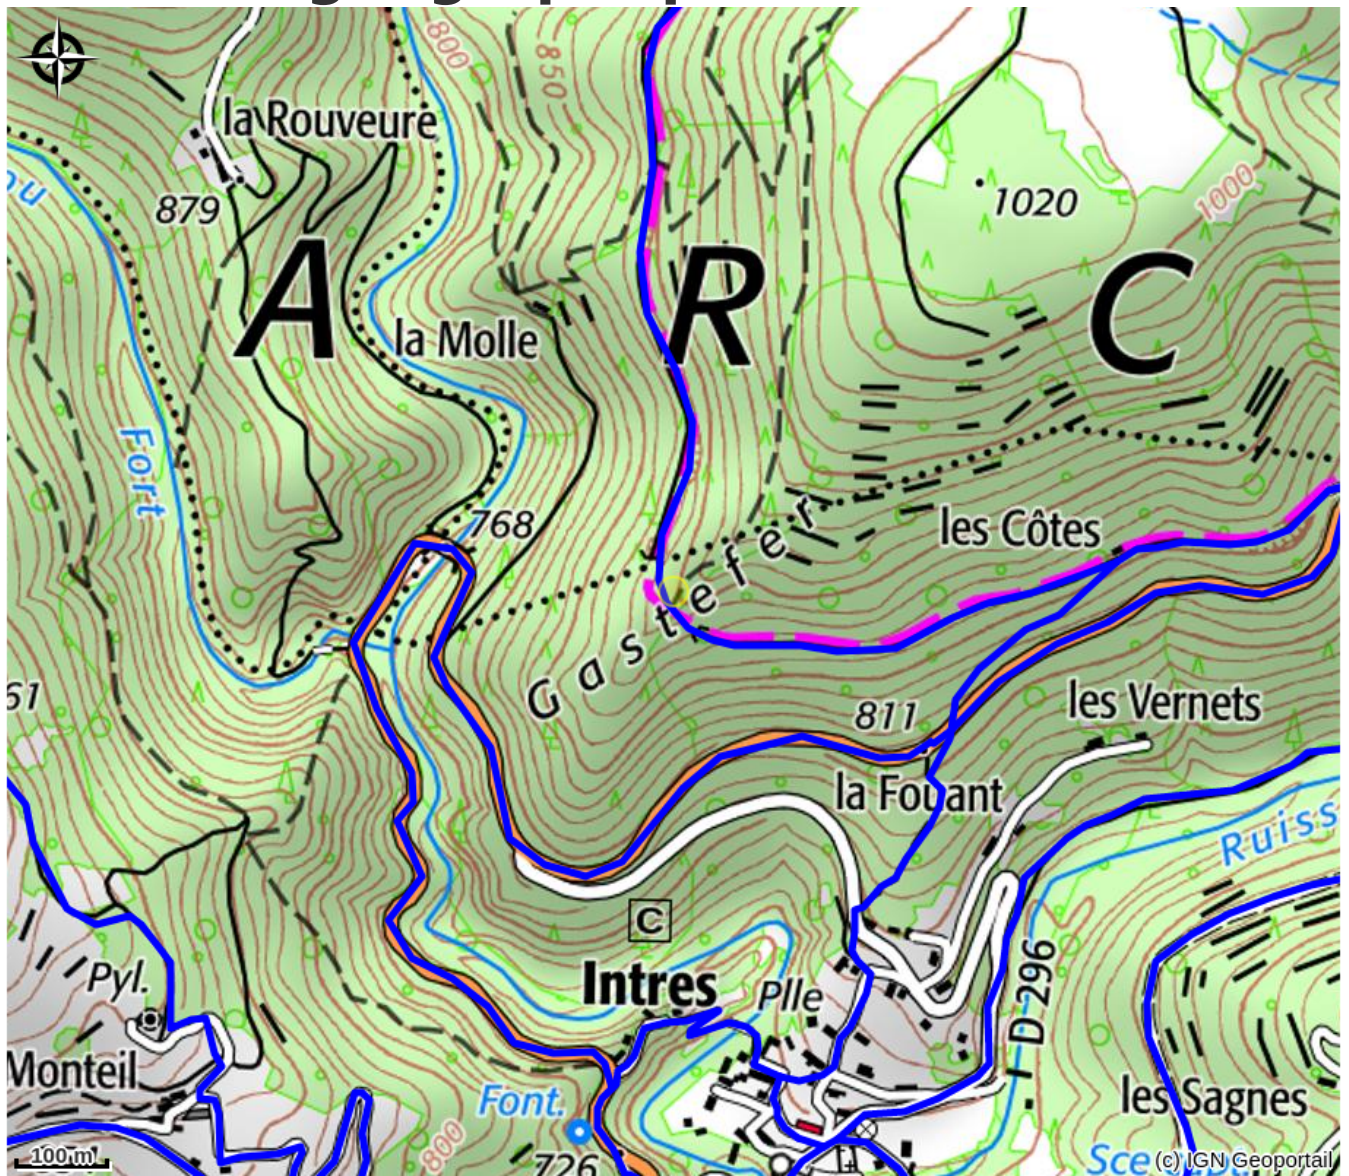

Tunnel de Gastefer

VAL EYRIEUX

Tunnel près de la commune de Saint-Julien d'Intres et sur La Dolce Via d'une longueur de 86m, éclairé.

Infos pratiques

Categorie : Sites de visite

Situation géographique

Toutes les infos pratiques