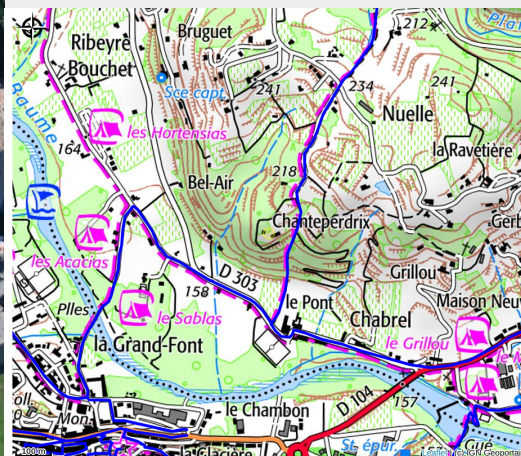

# Domaine de Chantepèrdrix

PAYS BEAUME DROBIE

Crédit photo : Vue aérienne d'une partie de notre domaine (Gîtes de France)

*Deux chambres dont une suite familiale dans un écrin de verdure idéalement situé au calme. Piscine, tout confort, salle d'eau et toilette privées. Notre domaine de 4ha vous assure repos et bien-être.*