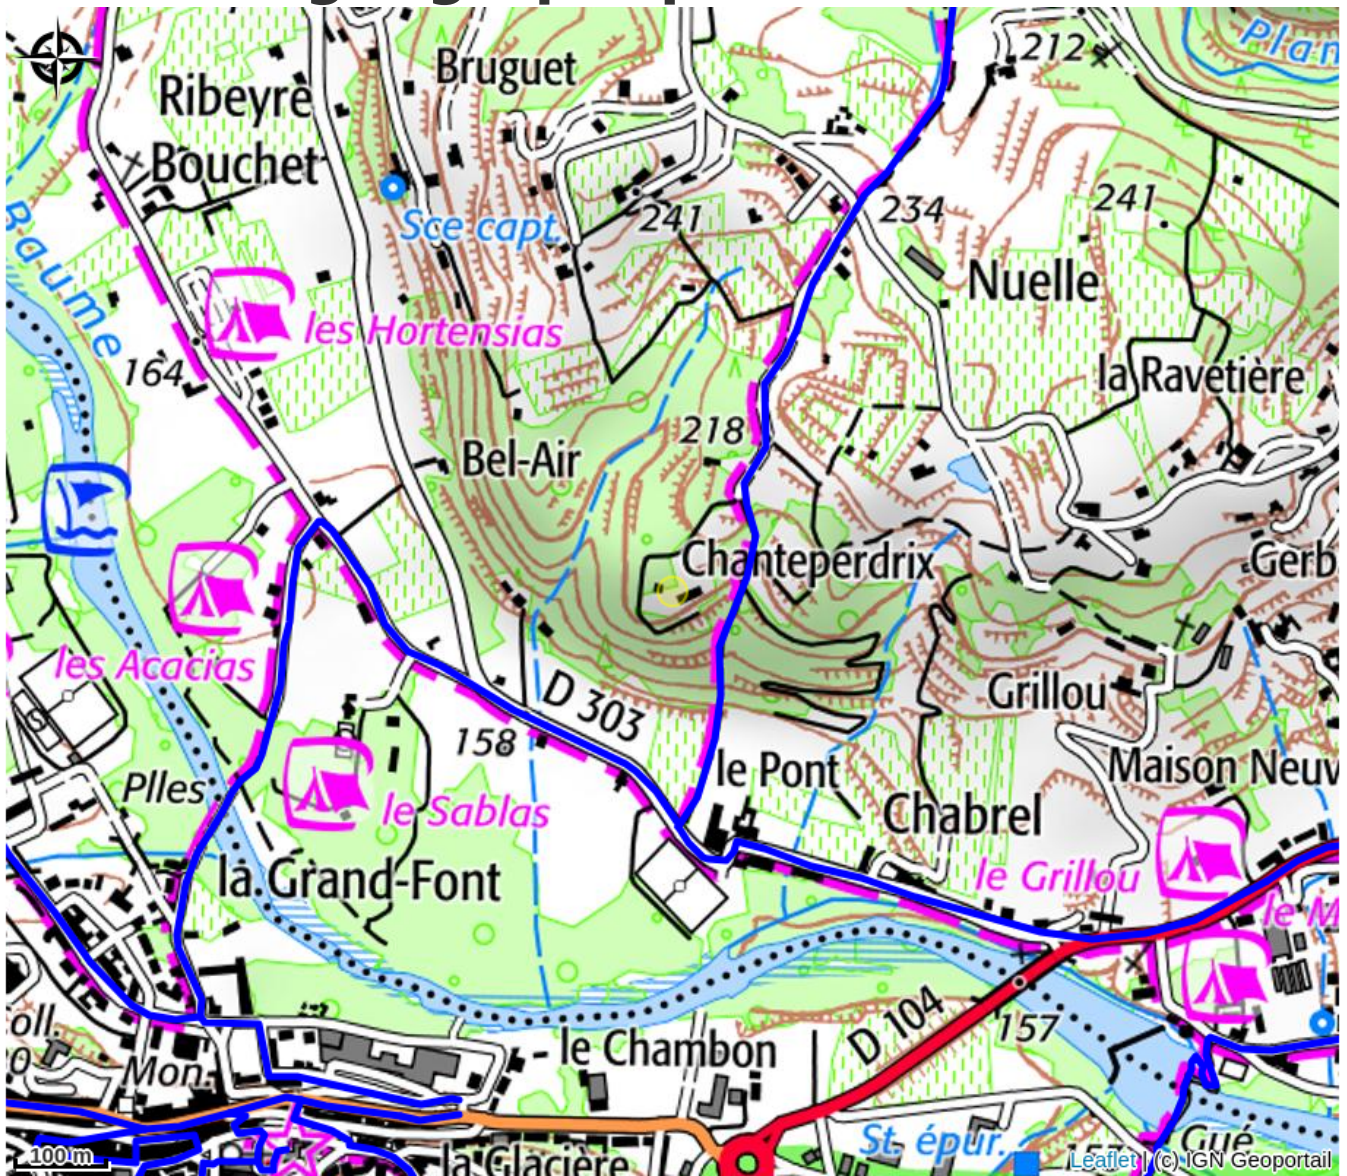

Nous sommes en plein cœur de l'Ardèche du sud, d'où vous allez pouvoir faire mille choses!

Bienvenue dans notre domaine de 4ha qui vous assurera repos et bien-être.

Multiples activités à proximité : VTT, randonnée, canoë, etc.

Visites de sites : Grotte Chauvet 2, Aven d'Orgnac...

# Situation géographique