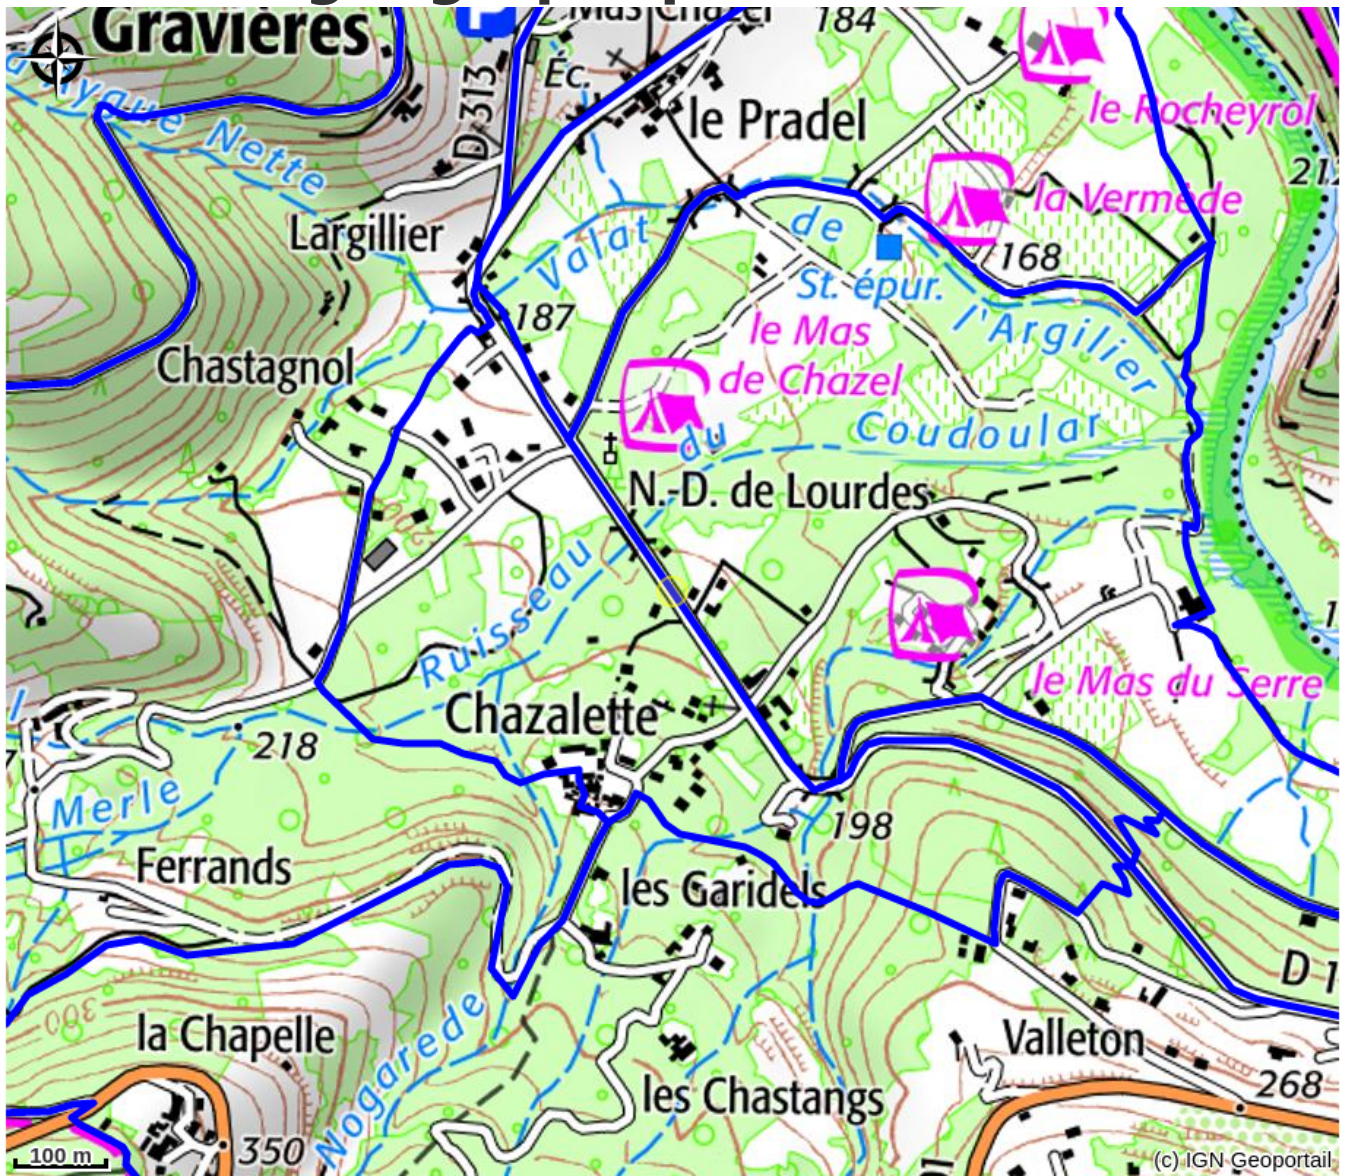

Situation géographique