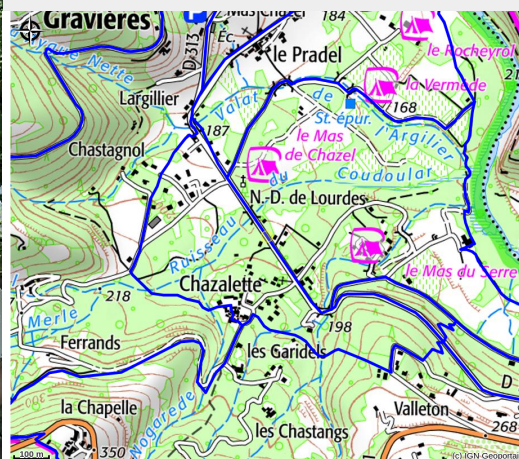

Camping La Châtaigneraie - Le Tipi

PAYS DES VANS EN CEVENNES

Crédit photo : Vue d'ensemble (Camping La Châtaigneraie)

Vivez l'aventure du camping nature sous la toile du Tipi avec tout le confort d'un locatif équipé pour 4 personnes. En toile et bois monté sur un plancher prolongé en terrasse et une cabane sanitaire privée.

Infos pratiques

Categorie : Hébergements

Type d'hébergement : Chambres d'hôtes

Description

A la Châtaigneraie, vivez le plaisir d'un séjour au grand air avec tout le confort de nos hébergements insolites, conçus avec soin et intégrés à un espace naturel préservé.

A proximité de la rivière et du village des Vans, des sites naturels d'exception et des discrets chemins de traverse du sud Ardèche, venez vous ressourcer au contact de la nature. Hébergement marqué Valeur Parc Naturel Régional des Monts d'Ardèche..