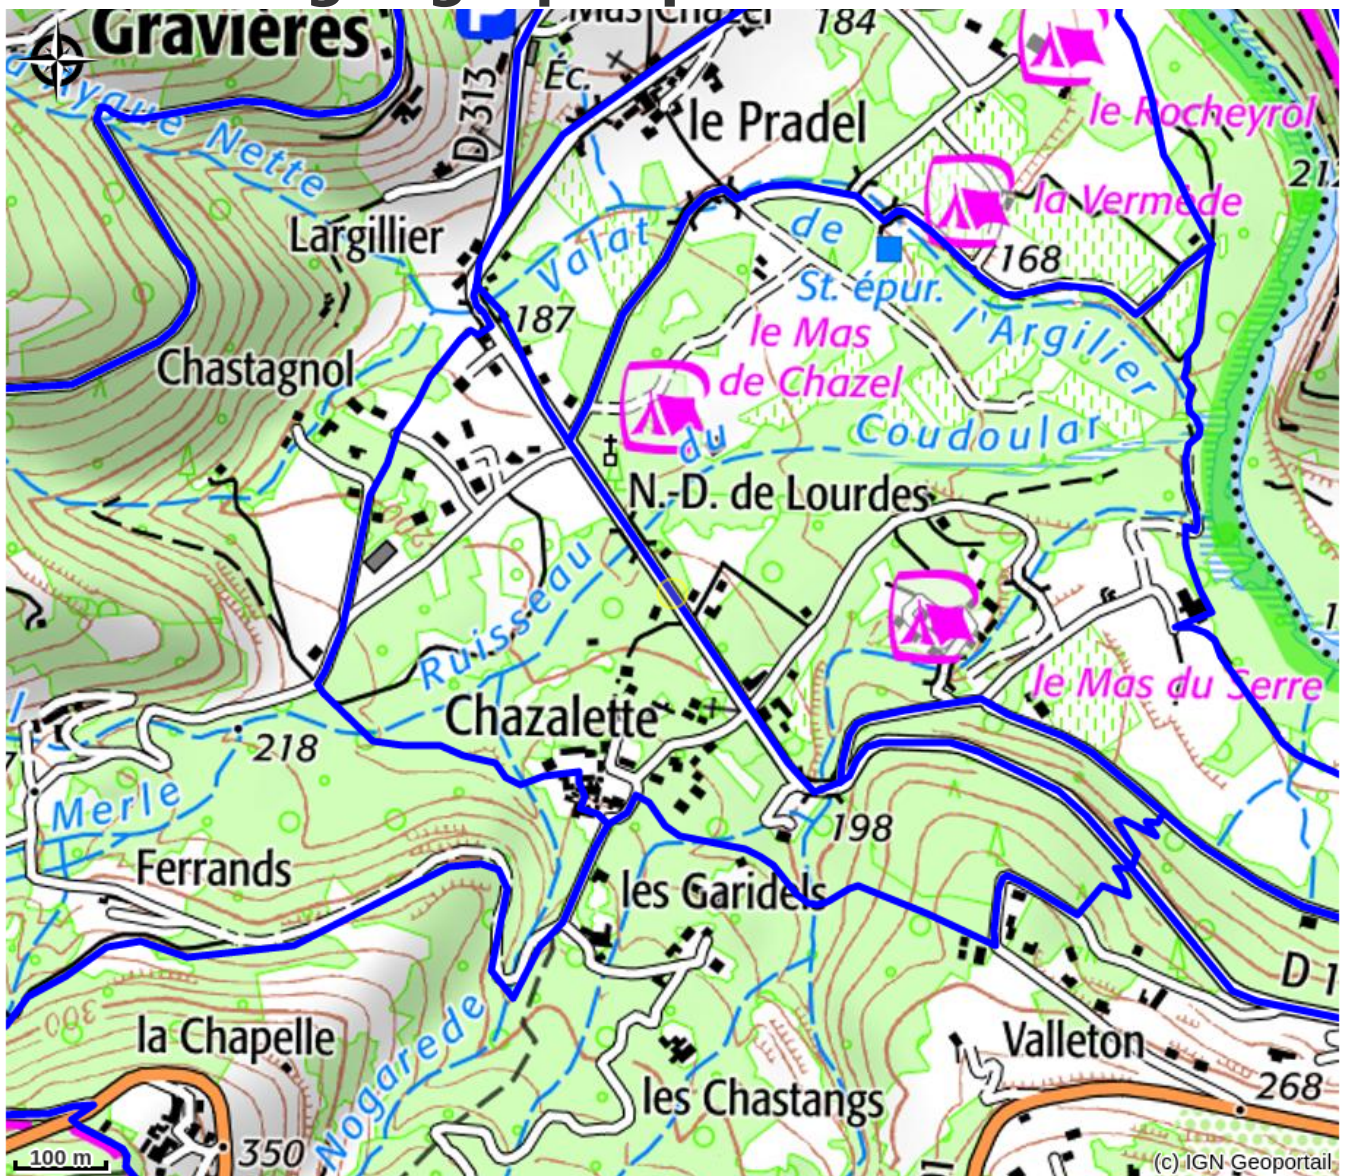

# Camping La Châtaigneraie - La Cabane sur pilotis

PAYS DES VANS EN CEVENNES

Crédit photo : Vue d'ensemble (Camping La Châtaigneraie)

*Un peu perchée et à l'abri du feuillage, bien à vous en toute intimité. Cabane en toile équipée pour 5 personnes, montée sur un plancher prolongé en terrasse. Cabane sanitaire privée.*

# Description

A la Châtaigneraie, vivez le plaisir d'un séjour au grand air avec tout le confort de nos hébergements insolites, conçus avec soin et intégrés à un espace naturel préservé.

A proximité de la rivière et du village des Vans, des sites naturels d'exception et des discrets chemins de traverse du sud Ardèche, venez vous ressourcer au contact de la nature.

# Situation géographique