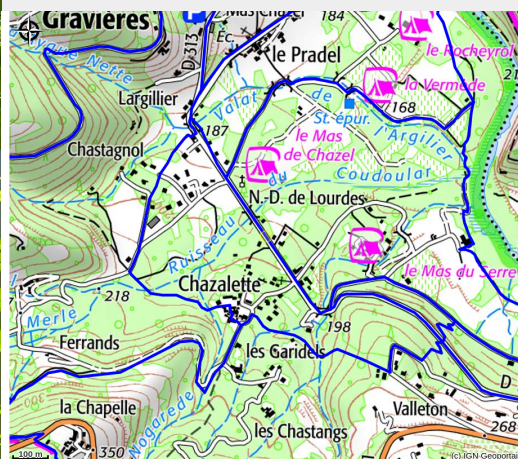

# Camping La Châtaigneraie - La Cabane sur pilotis

PAYS DES VANS EN CEVENNES

Crédit photo : Vue d'ensemble (Camping La Châtaigneraie)

*Un peu perchée et à l'abri du feuillage, bien à vous en toute intimité. Cabane en toile équipée pour 5 personnes, montée sur un plancher prolongé en terrasse. Cabane sanitaire privée.*

# Description

A la Châtaigneraie, vivez le plaisir d'un séjour au grand air avec tout le confort de nos hébergements insolites, conçus avec soin et intégrés à un espace naturel préservé.

A proximité de la rivière et du village des Vans, des sites naturels d'exception et des discrets chemins de traverse du sud Ardèche, venez vous ressourcer au contact de la nature.