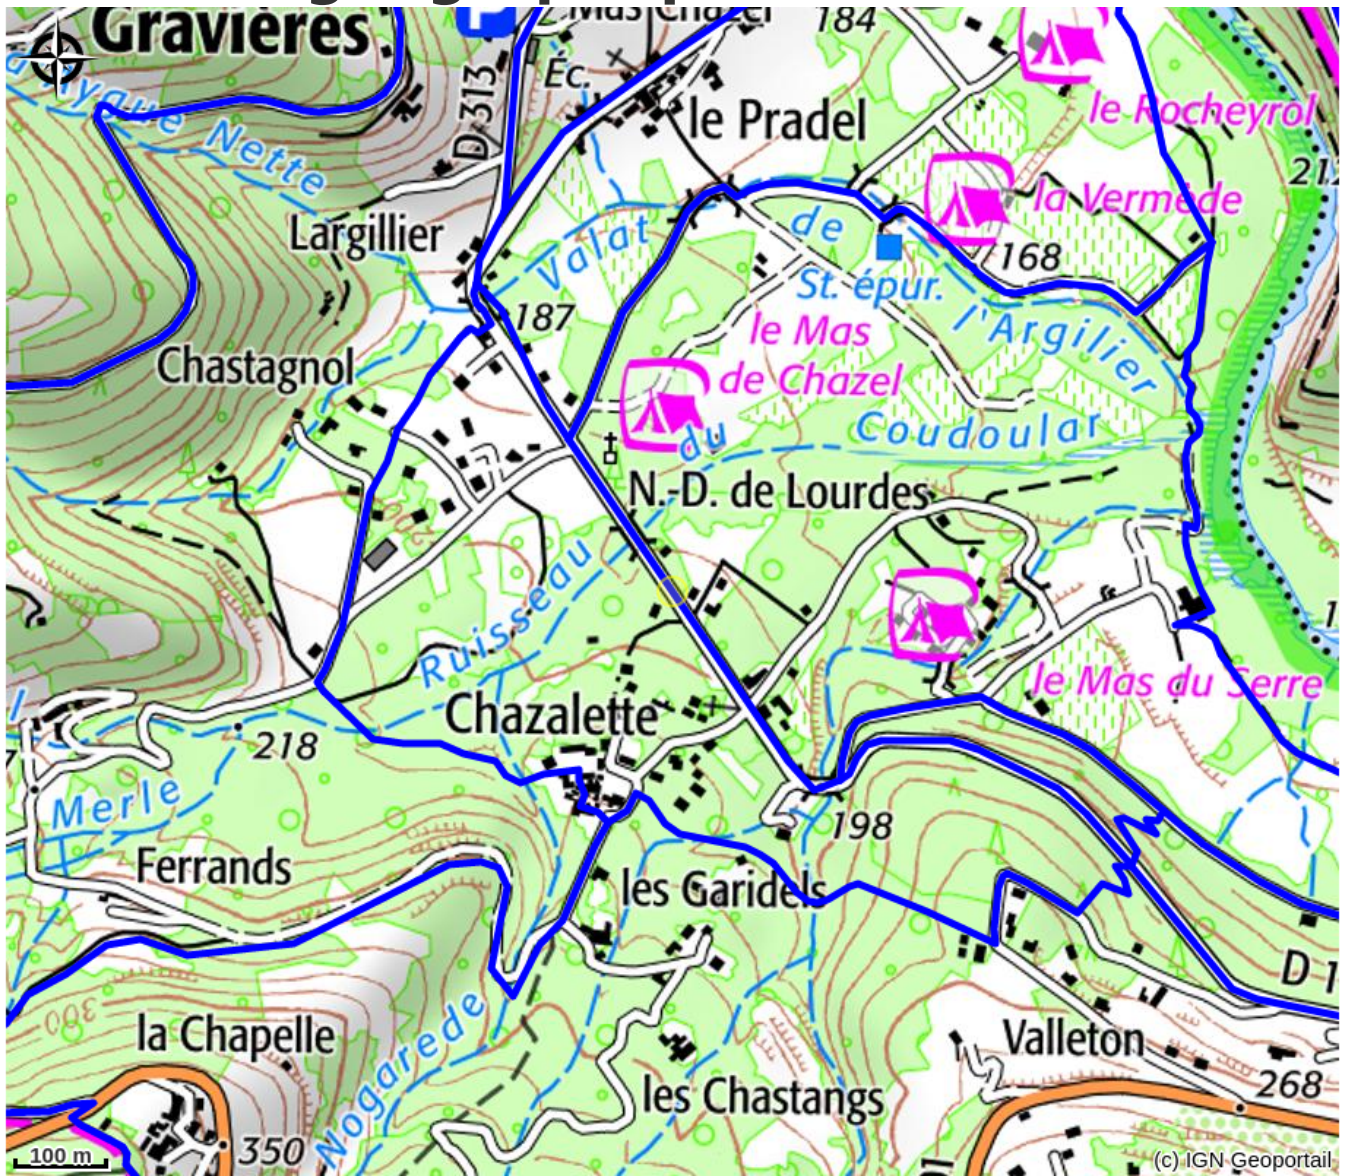

# Camping La Châtaigneraie - La Cabane sur pilotis

PAYS DES VANS EN CEVENNES

Crédit photo : Vue d'ensemble (Camping La Châtaigneraie)

*Un peu perchée et à l'abri du feuillage, bien à vous en toute intimité. Cabane en toile équipée pour 5 personnes, montée sur un plancher prolongé en terrasse. Cabane sanitaire privée.*

# Description

A la Châtaigneraie, vivez le plaisir d'un séjour au grand air avec tout le confort de nos hébergements insolites, conçus avec soin et intégrés à un espace naturel préservé.

A proximité de la rivière et du village des Vans, des sites naturels d'exception et des discrets chemins de traverse du sud Ardèche, venez vous ressourcer au contact de la nature.

# Situation géographique