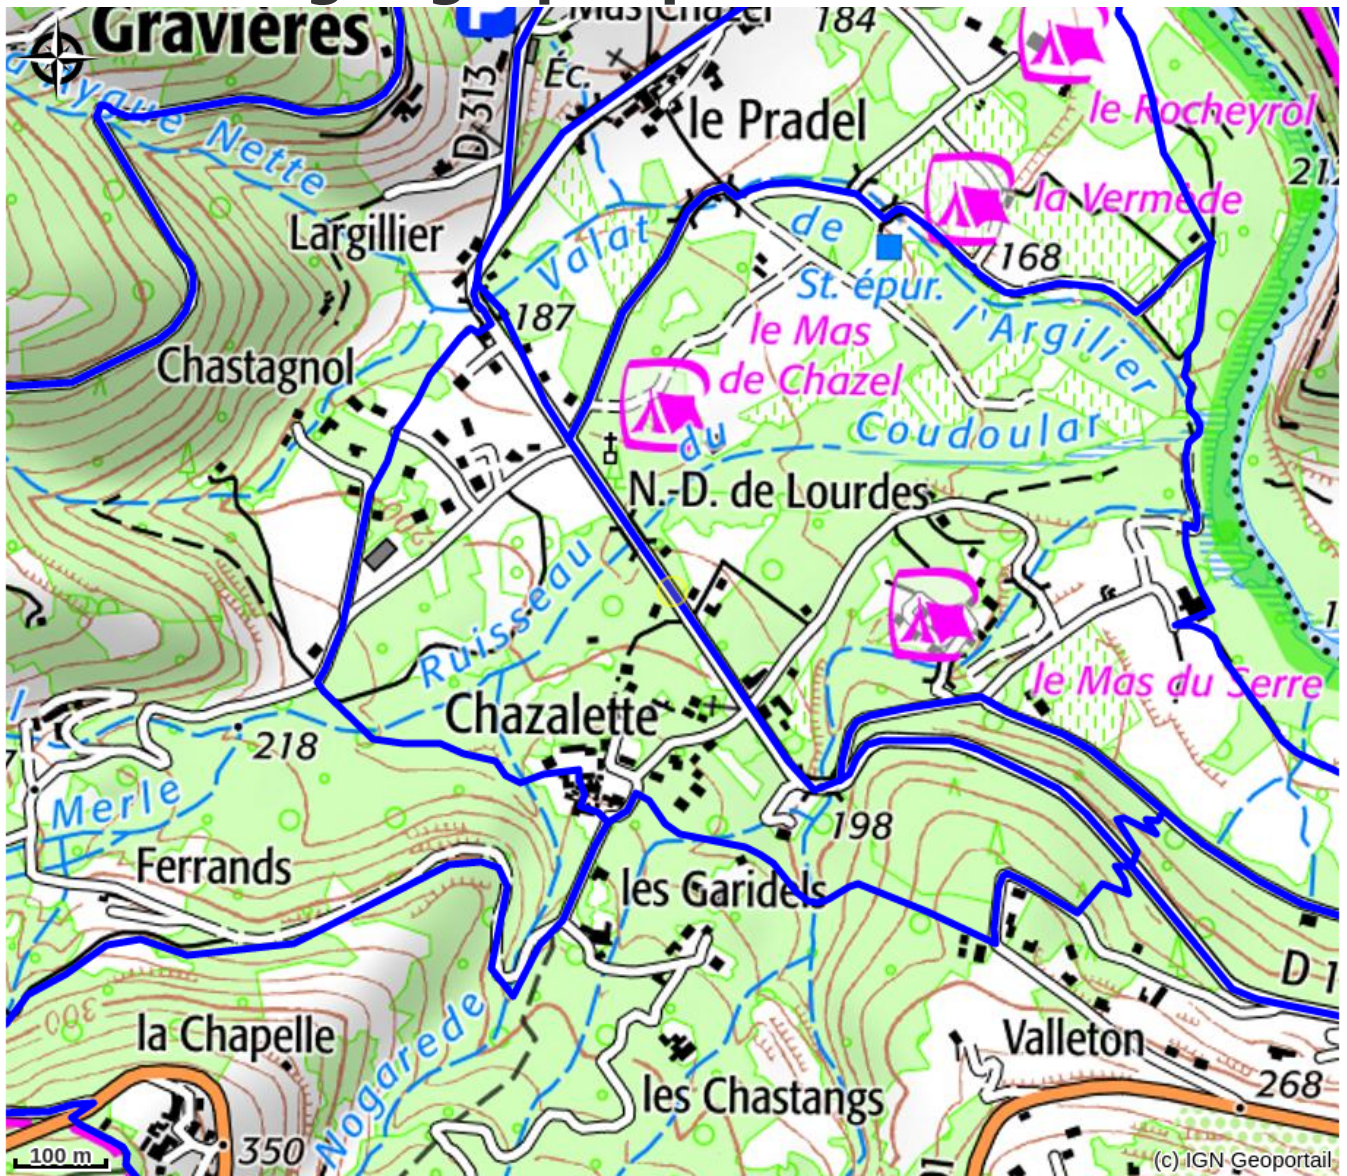

# Camping La Châtaigneraie - Lodge

PAYS DES VANS EN CEVENNES

Crédit photo : Vue d'ensemble (Camping la Châtaigneraie)

# Description

A la Châtaigneraie, vivez le plaisir d'un séjour au grand air avec tout le confort de nos hébergements insolites, conçus avec soin et intégrés à un espace naturel préservé.

A proximité de la rivière et du village des Vans, des sites naturels d'exception et des discrets chemins de traverse du sud Ardèche, venez vous ressourcer au contact de la nature. Hébergement marqué Valeur Parc Naturel Régional des Monts d'Ardèche..

# Situation géographique