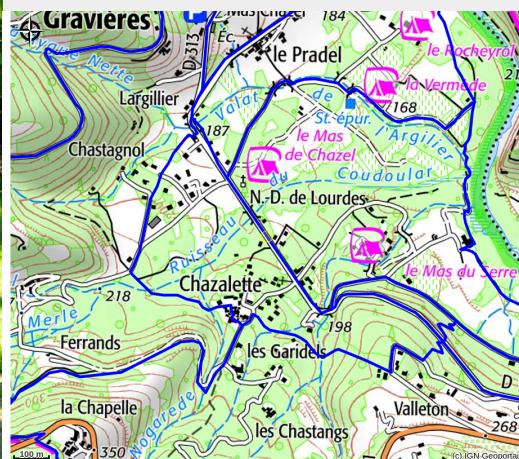

# Camping La Châtaigneraie - Lodge

PAYS DES VANS EN CEVENNES

Crédit photo : Vue d'ensemble (Camping la Châtaigneraie)

# Description

A la Châtaigneraie, vivez le plaisir d'un séjour au grand air avec tout le confort de nos hébergements insolites, conçus avec soin et intégrés à un espace naturel préservé.

A proximité de la rivière et du village des Vans, des sites naturels d'exception et des discrets chemins de traverse du sud Ardèche, venez vous ressourcer au contact de la nature. Hébergement marqué Valeur Parc Naturel Régional des Monts d'Ardèche..

# Situation géographique