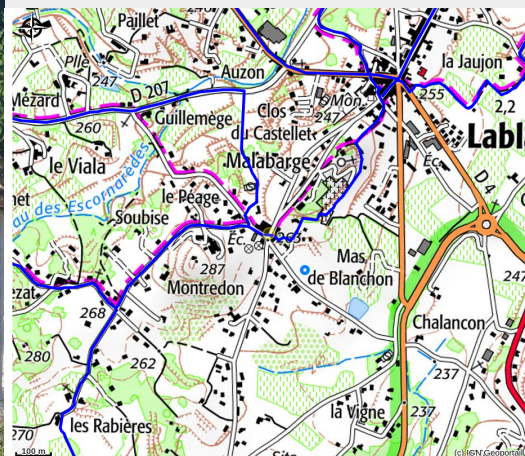

Chambre d'hôtes Séquoia Ardèche

PAYS BEAUME DROBIE

Crédit photo : chambre d'hôte sequoia lablachere ardeche (sequoia ardeche)

Séquoia est une maison de charme en pierres où l'on se sent bien. Séjour à la carte : petits déjeuners sur la terrasse, des activités de nature avec Georges, guide de montagne, dégustation de vins et de produits locaux, location de vélos sur place.