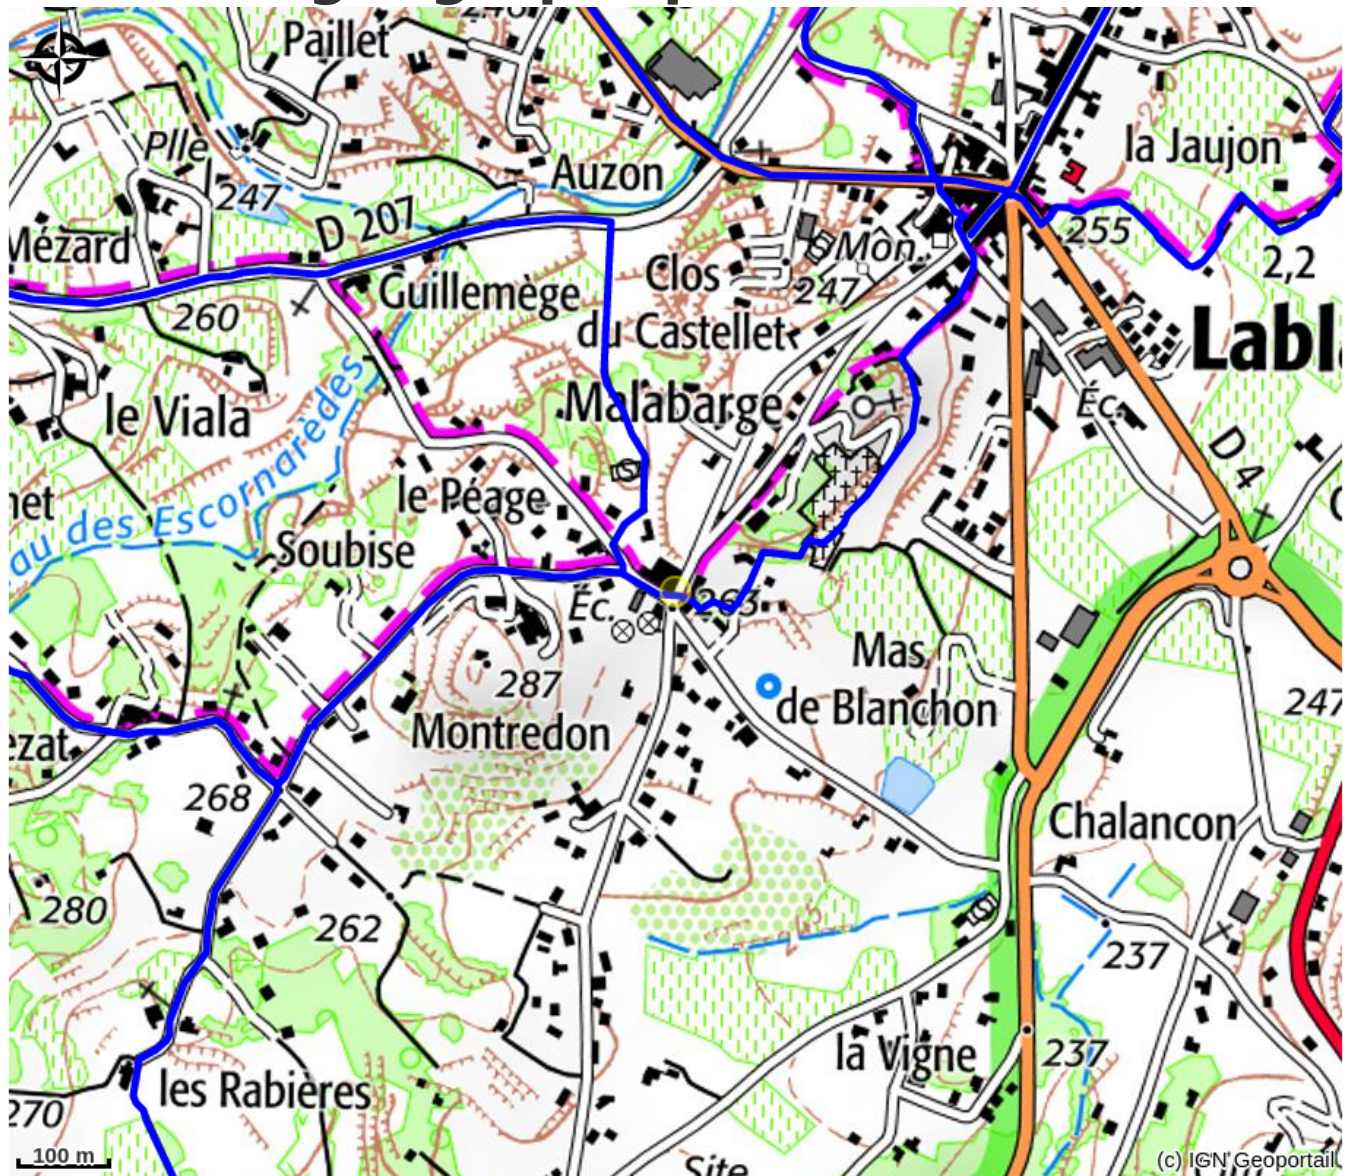

Et plein de petites attentions pour nos invités

Tarifs réduits pour les enfants

Situation géographique

Toutes les infos pratiques

Informations pratiques

Ouverture:

Du 03/01 au 30/11/2024.

Tarifs: