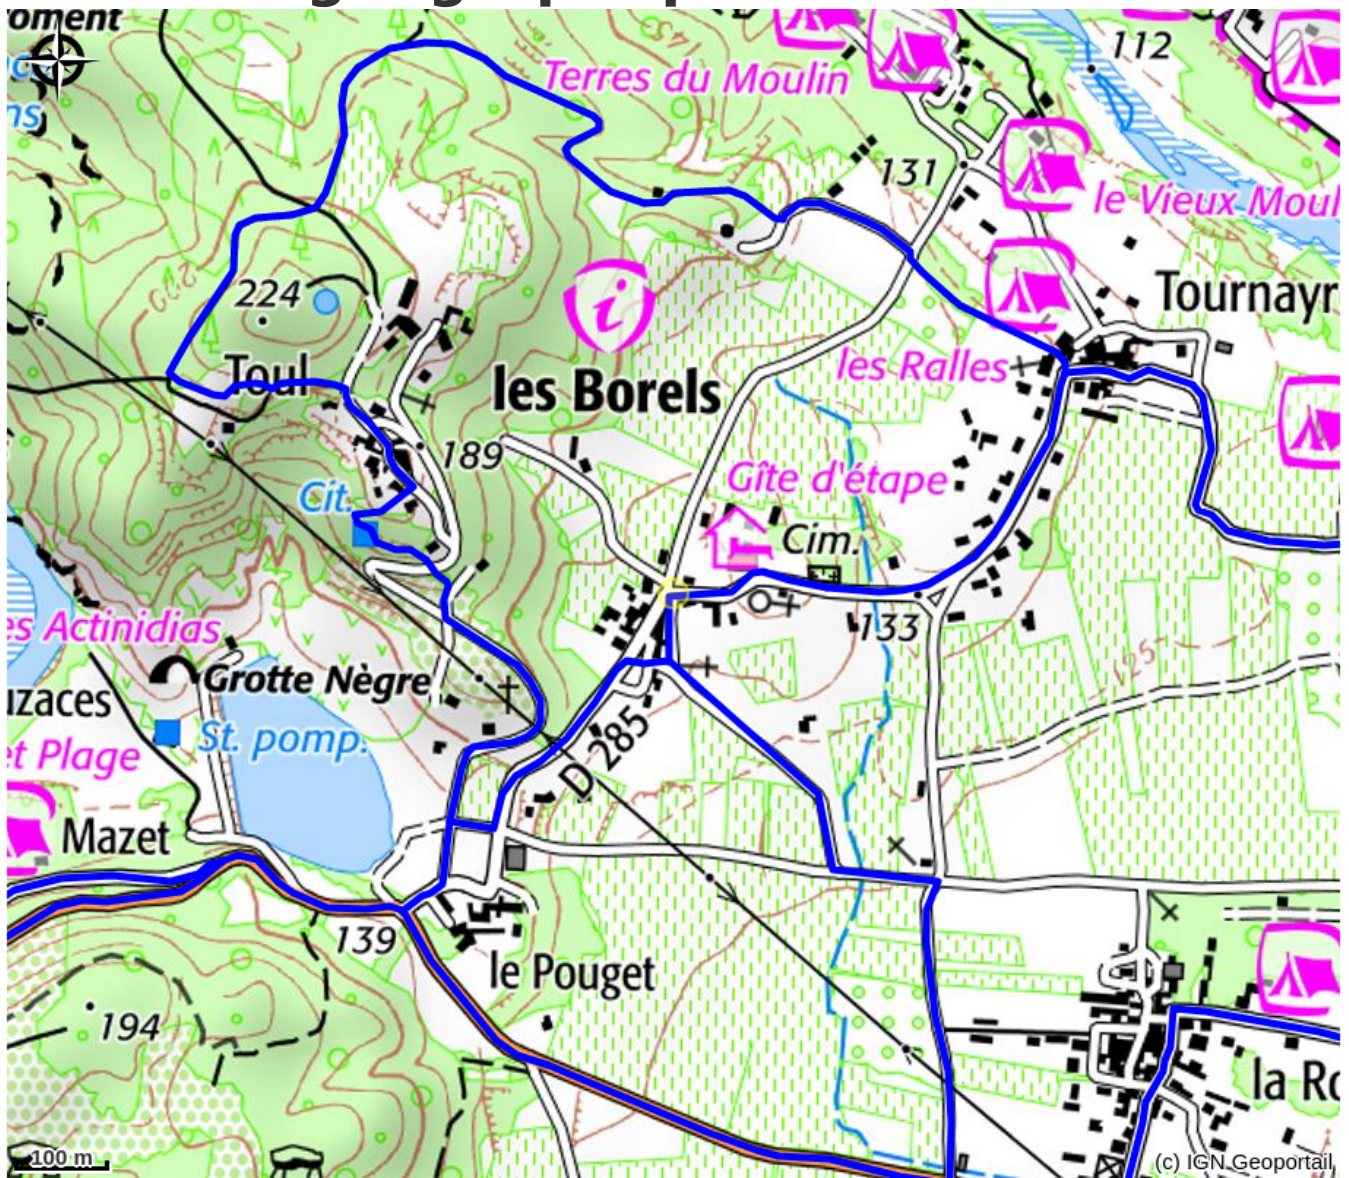

Situation géographique