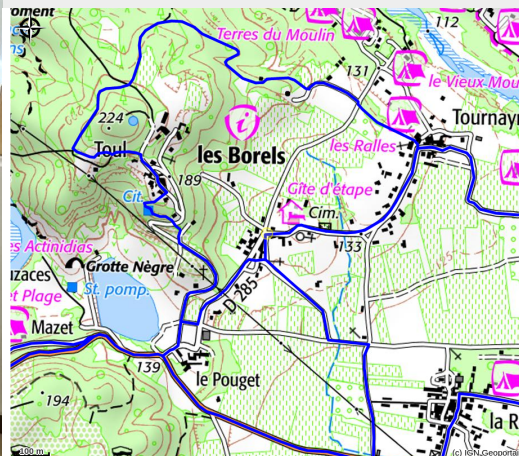

Gîte d'étape de Païolive - Explo

PAYS DES VANS EN CEVENNES

Ancienne école du village des Borels, La maison de l'escalade et le gîte de Païolive sont situés à 15 minutes à pied de la rivière Chassezac, dans l'espace naturel sensible du bois de Païolive et à deux pas des départs de randonnées pédestres et VTT.