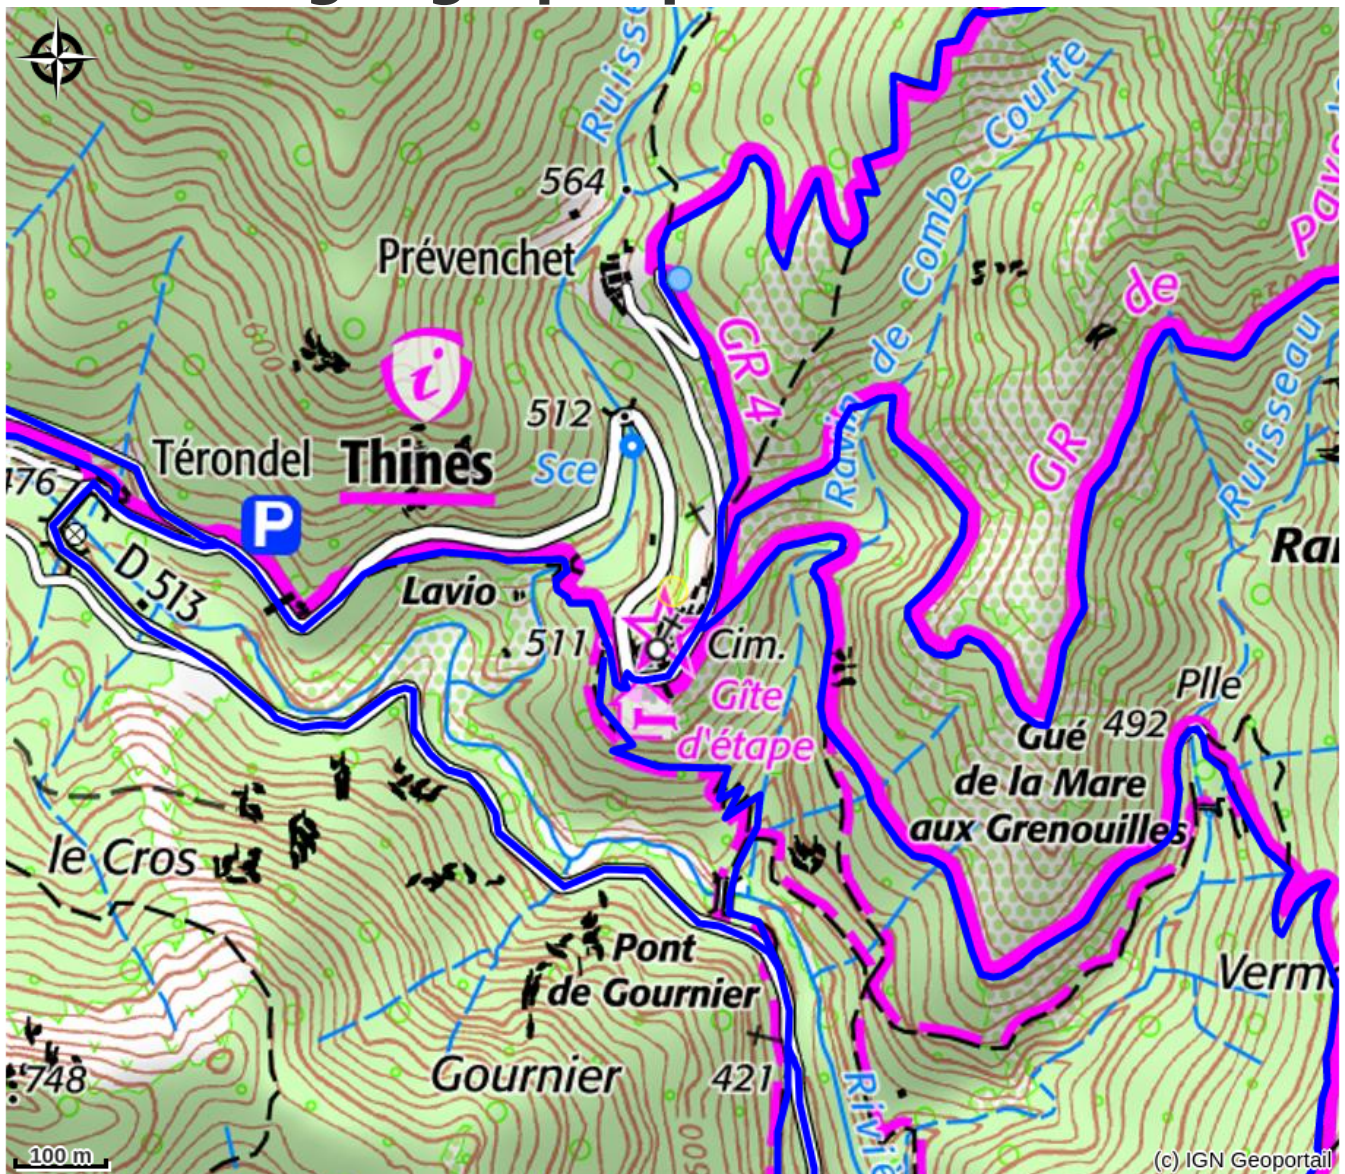

Situation géographique