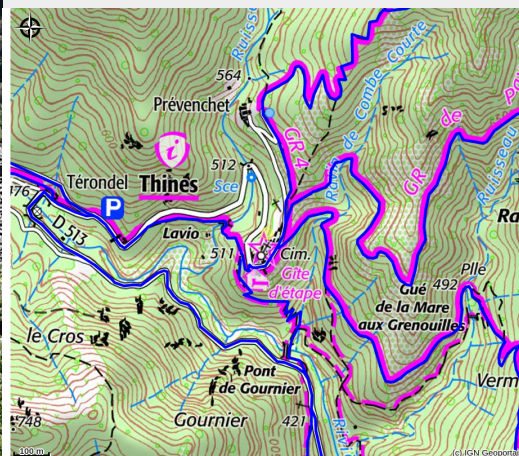

Gîte d'étape et de séjour communal de Thines

PAYS DES VANS EN CEVENNES

Crédit photo : gîte d'étape communal thines cevennes ardeche (gîte d'étape communal thines)

Le gîte d'étape et de séjour vous accueille dans un paysage grandiose, pour quelques jours de vacances ou lors d'une halte sur votre circuit de randonnées. N'hésitez plus !

Situé à 560m d'altitude dans un hameau typiquement cévenol perché sur un promontoire rocheux, le gîte est un ancien presbytère adossé à "Notre Dame de Thines", église romane du XII^e siècle. Il fait partie du patrimoine de la commune de Malarce-sur-la-Thines.