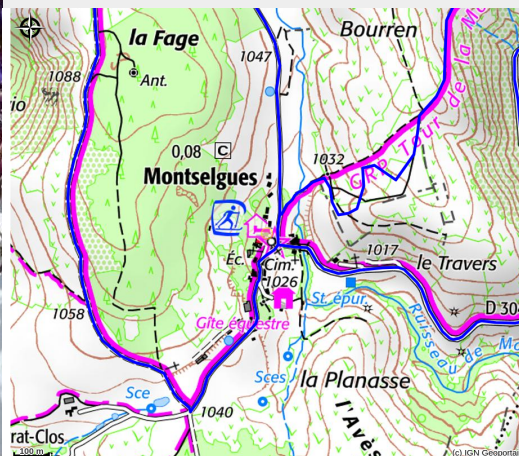

Gîte d'étape La Fage

PAYS DES VANS EN CEVENNES

Crédit photo : Gîte de la Fage (Gîtes de France)

Entre montagne et Cévennes ardéchoises, à 1000 m d'altitude, le gîte LA FAGE vous accueille au cœur du village. 9 petites chambres de 2 à 6 lits, dont 3 avec sanitaires communs et 6 avec sanitaires privés.