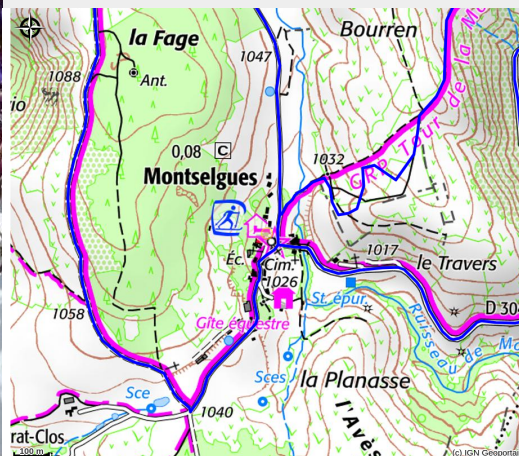

# Gîte d'étape La Fage

PAYS DES VANS EN CEVENNES

Crédit photo : Gîte de la Fage (Gîtes de France)

*Entre montagne et Cévennes ardéchoises, à 1000 m d'altitude, le gîte LA FAGE vous accueille au cœur du village. 9 petites chambres de 2 à 6 lits, dont 3 avec sanitaires communs et 6 avec sanitaires privés.*