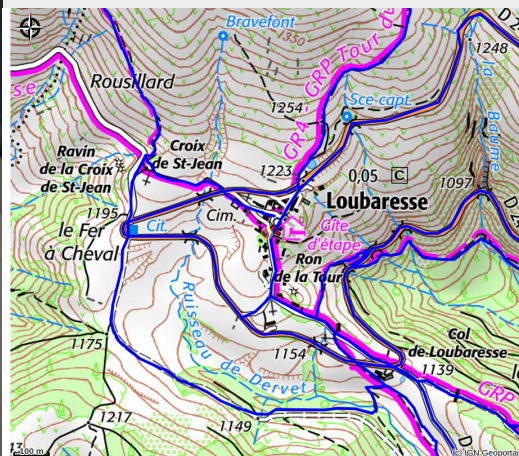

Gîte étape communal Loubaresse

PAYS BEAUME DROBIE

Crédit photo : Salle d'eau gîte étape loubaresse (Mairie de Loubaresse)

Gîte communal d'une capacité de 12 personnes. Gestion libre. Le gîte se situe au cœur du village et bénéficie d'un très beau panorama. La structure est composée de 4 chambres dont 2 chambres dortoirs. 2 chambres sont équipées d'une salle d'eau privative.