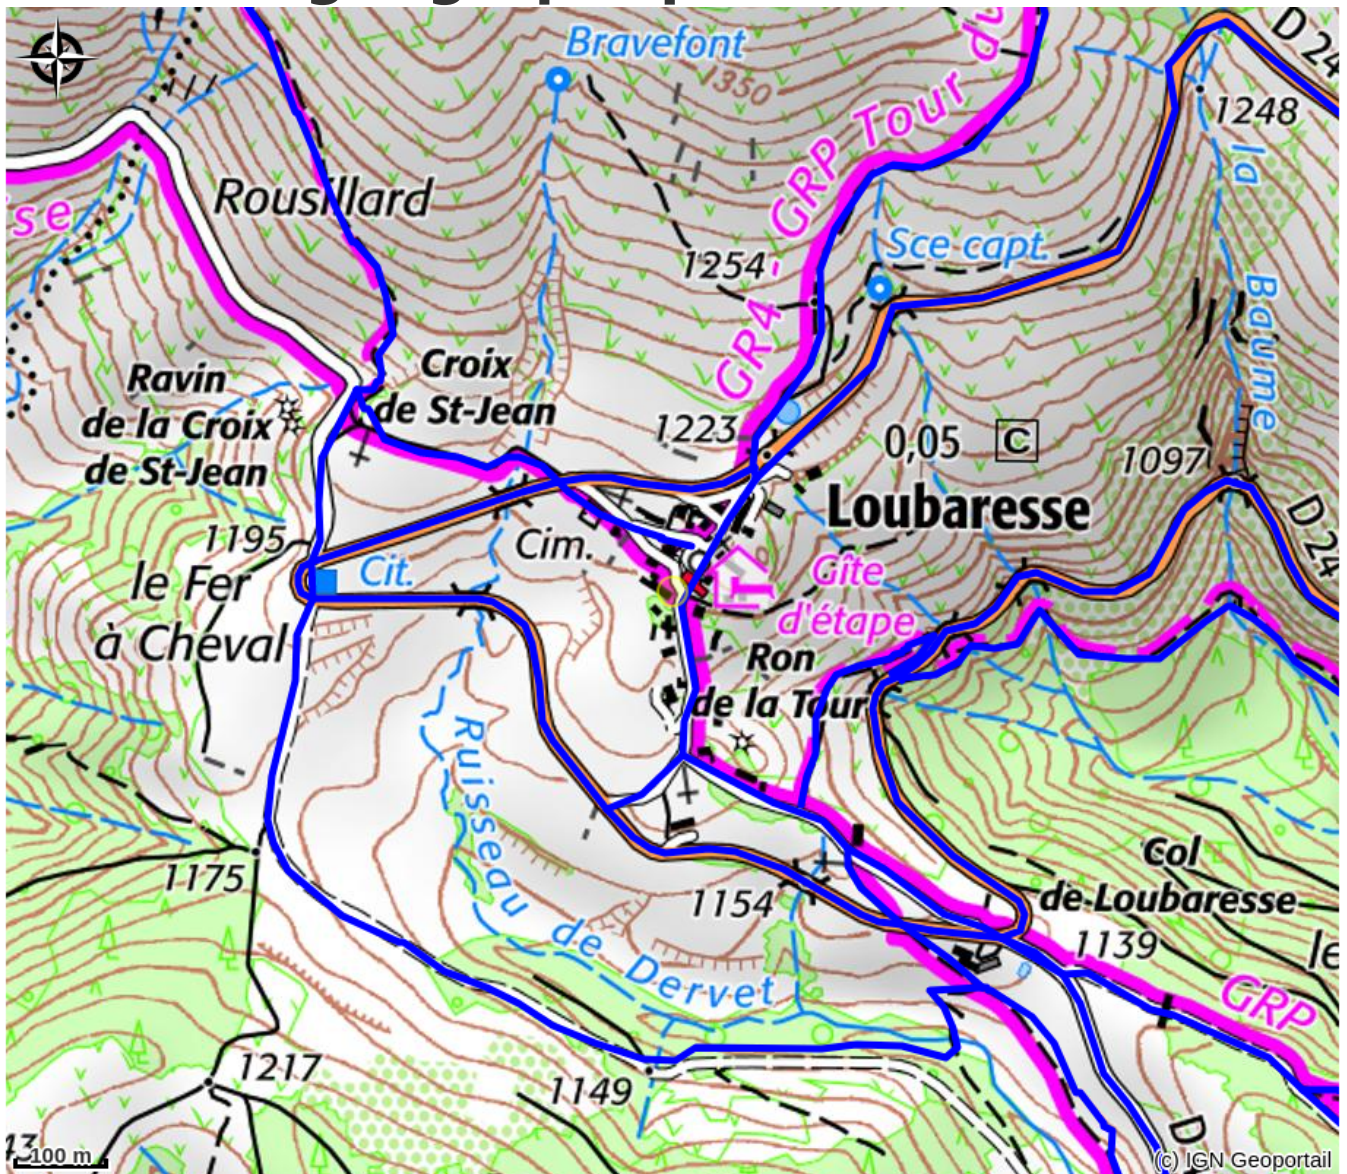

Situation géographique