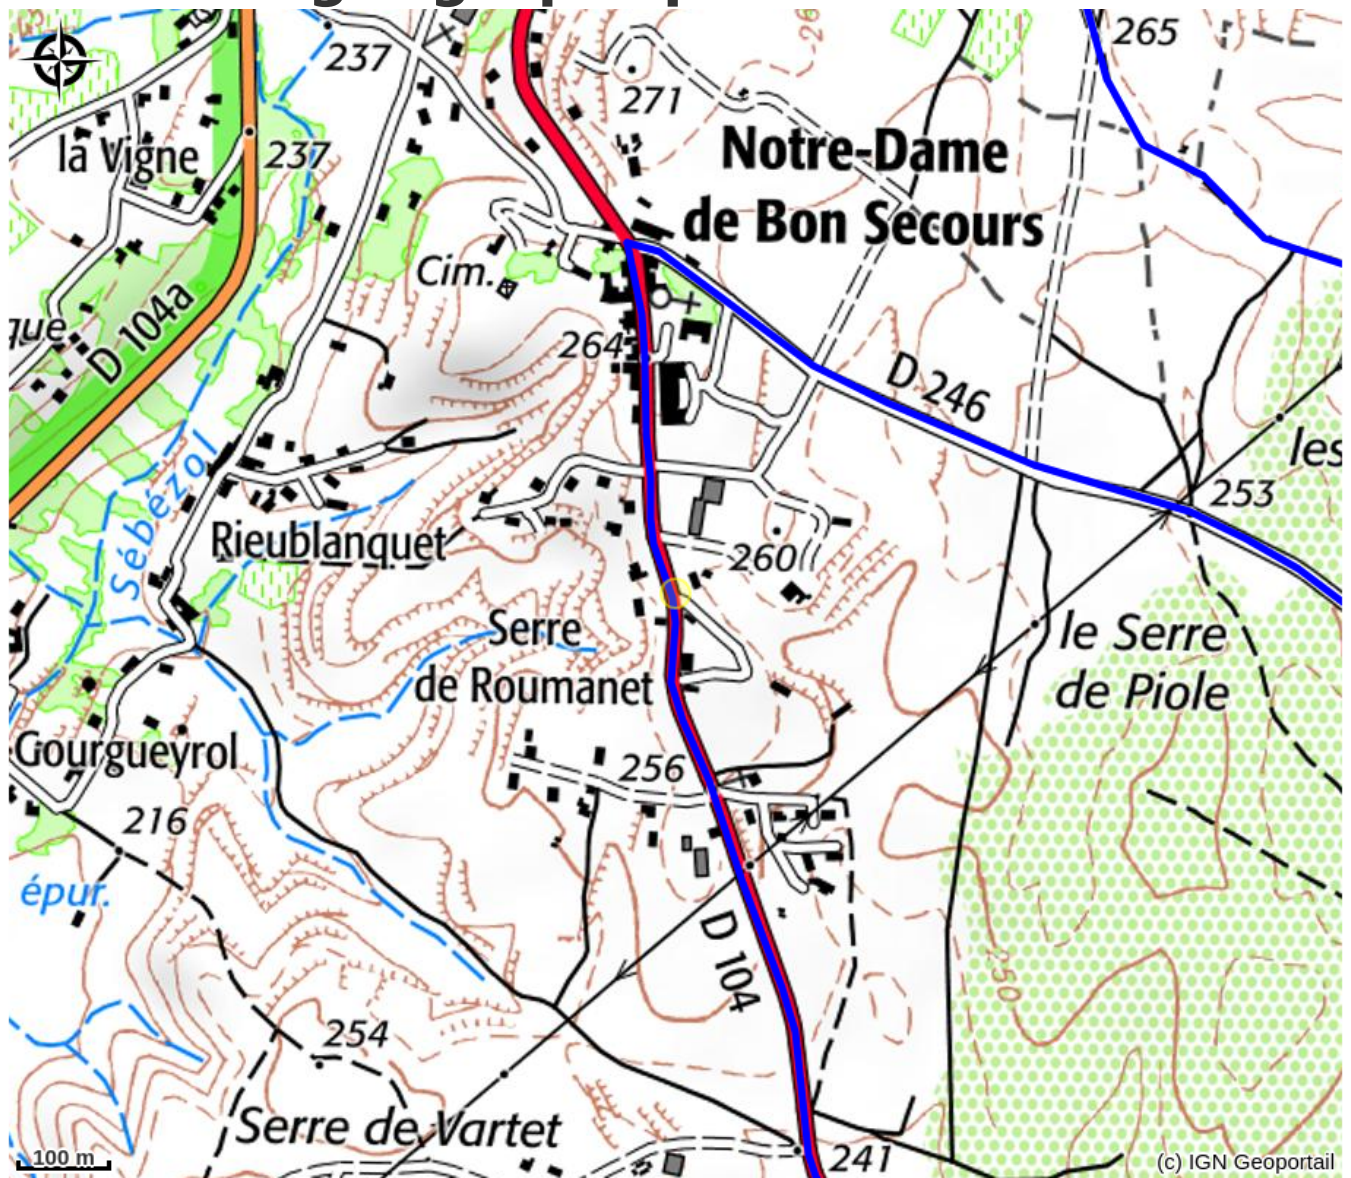

Auberge La Couronne

PAYS BEAUME DROBIE

an - adt07

Crédit photo : Auberge la couronne (©M.Rissoan-ADT07)

Nous proposons une cuisine traditionnelle et régionale, élaborée à partir de produits frais et issue de la production locale.

Infos pratiques

Categorie : Restaurants

Description

Située entre les Gorges de l'Ardèche et les Cévennes ardéchoises, à proximité de la Grotte Chauvet 2 et des sites remarquables de l'Ardèche méridionale et du Gard, notre auberge vous accueille dans le cadre d'un ancien relais de Poste, dans le village typique de Lablachère, à l'entrée du Parc Naturel Régional des Monts d'Ardèche.

Situation géographique

Toutes les infos pratiques

Informations pratiques

Ouverture:

Du 06/03 au 31/03/2024

le jeudi, vendredi et samedi de 12h à 13h30 et de 19h à 20h. Le dimanche de 12h à 13h30.

Fermé lundi, mardi et mercredi.