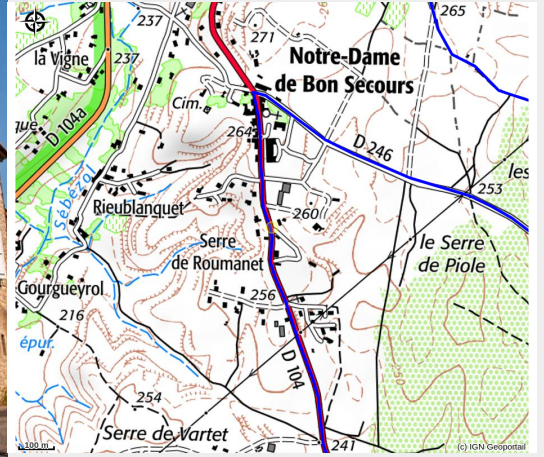

Auberge La Couronne

PAYS BEAUME DROBIE

an - adt07

Crédit photo : Auberge la couronne (©M.Rissoan-ADT07)

Nous proposons une cuisine traditionnelle et régionale, élaborée à partir de produits frais et issue de la production locale.

Infos pratiques

Categorie : Restaurants

Description

Située entre les Gorges de l'Ardèche et les Cévennes ardéchoises, à proximité de la Grotte Chauvet 2 et des sites remarquables de l'Ardèche méridionale et du Gard, notre auberge vous accueille dans le cadre d'un ancien relais de Poste, dans le village typique de Lablachère, à l'entrée du Parc Naturel Régional des Monts d'Ardèche.