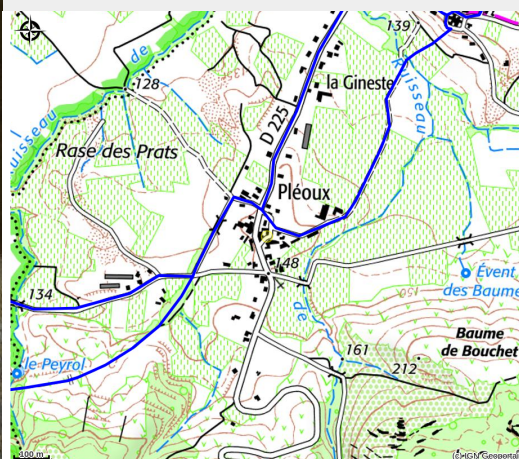

Caveau du Domaine de Peyre Brune

PAYS DES VANS EN CEVENNES

Crédit photo : IMG_1243.JPG (r quentin)

Nous vous accueillons dans le cadre chaleureux de pierre et de bois de notre caveau de dégustation. Vous y découvrirez la gamme complète de nos vins blancs, rosés et rouges ainsi que nos vendanges tardives "Grain de soleil".

Infos pratiques

Categorie : Producteurs

Description

Le domaine de Peyre Brune s'étend sur 15 ha de coteaux à l'extrême sud de l'Ardèche, les cépages traditionnels tels que Syrah, Viognier ou Grenache y font merveille.