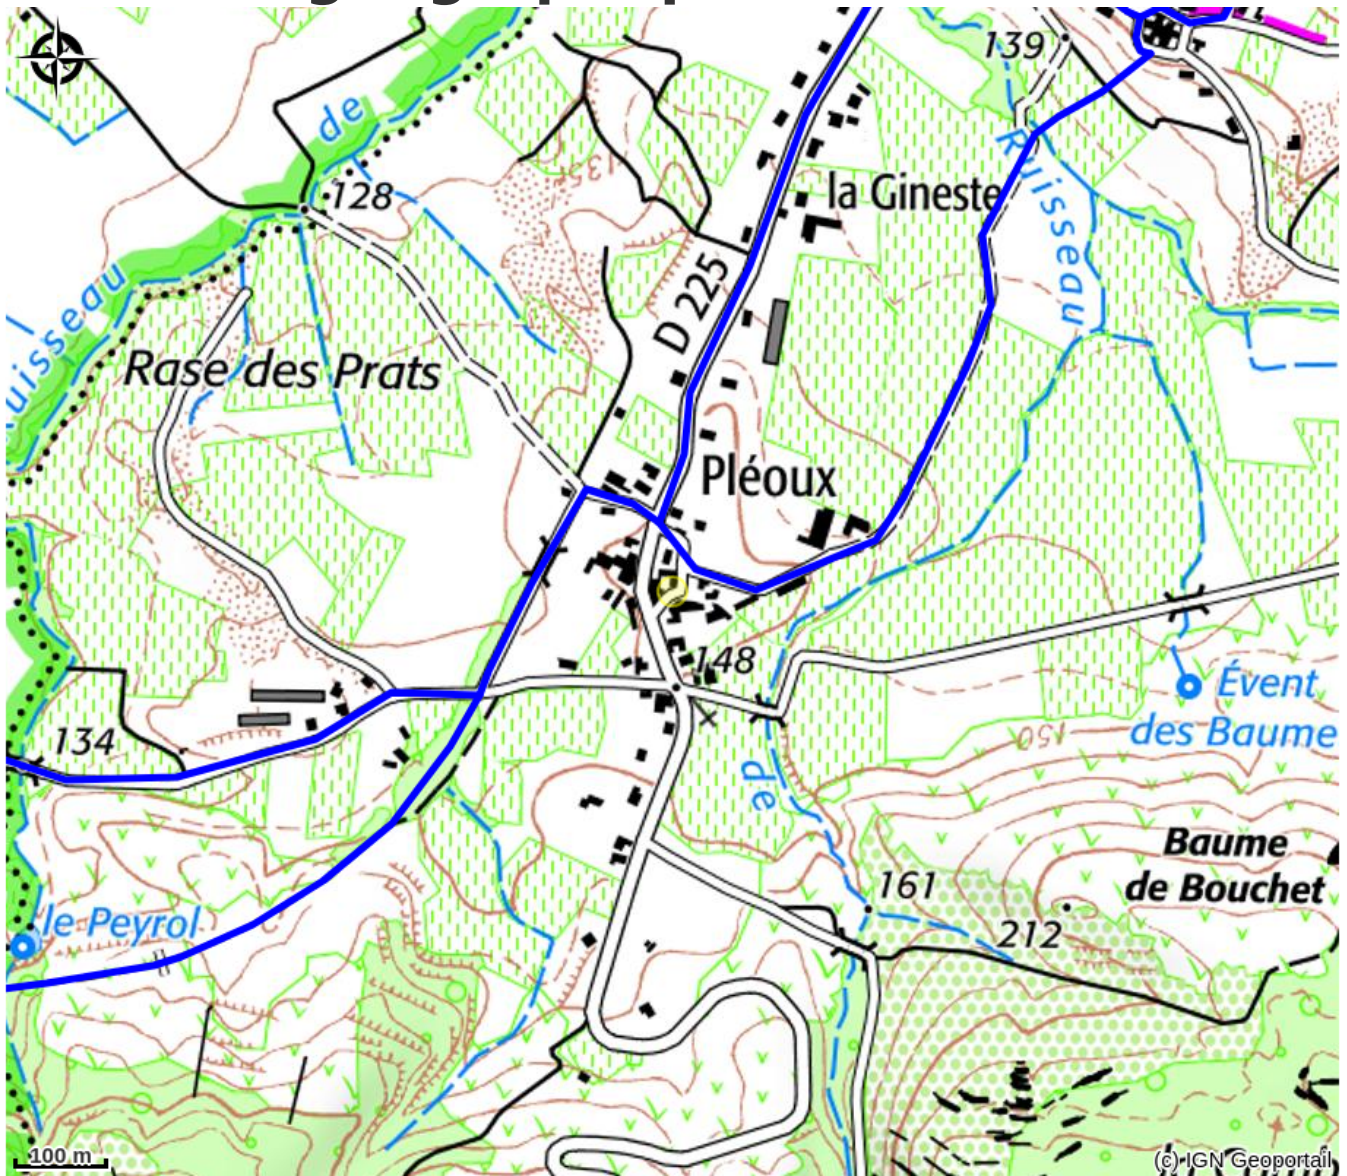

Situation géographique