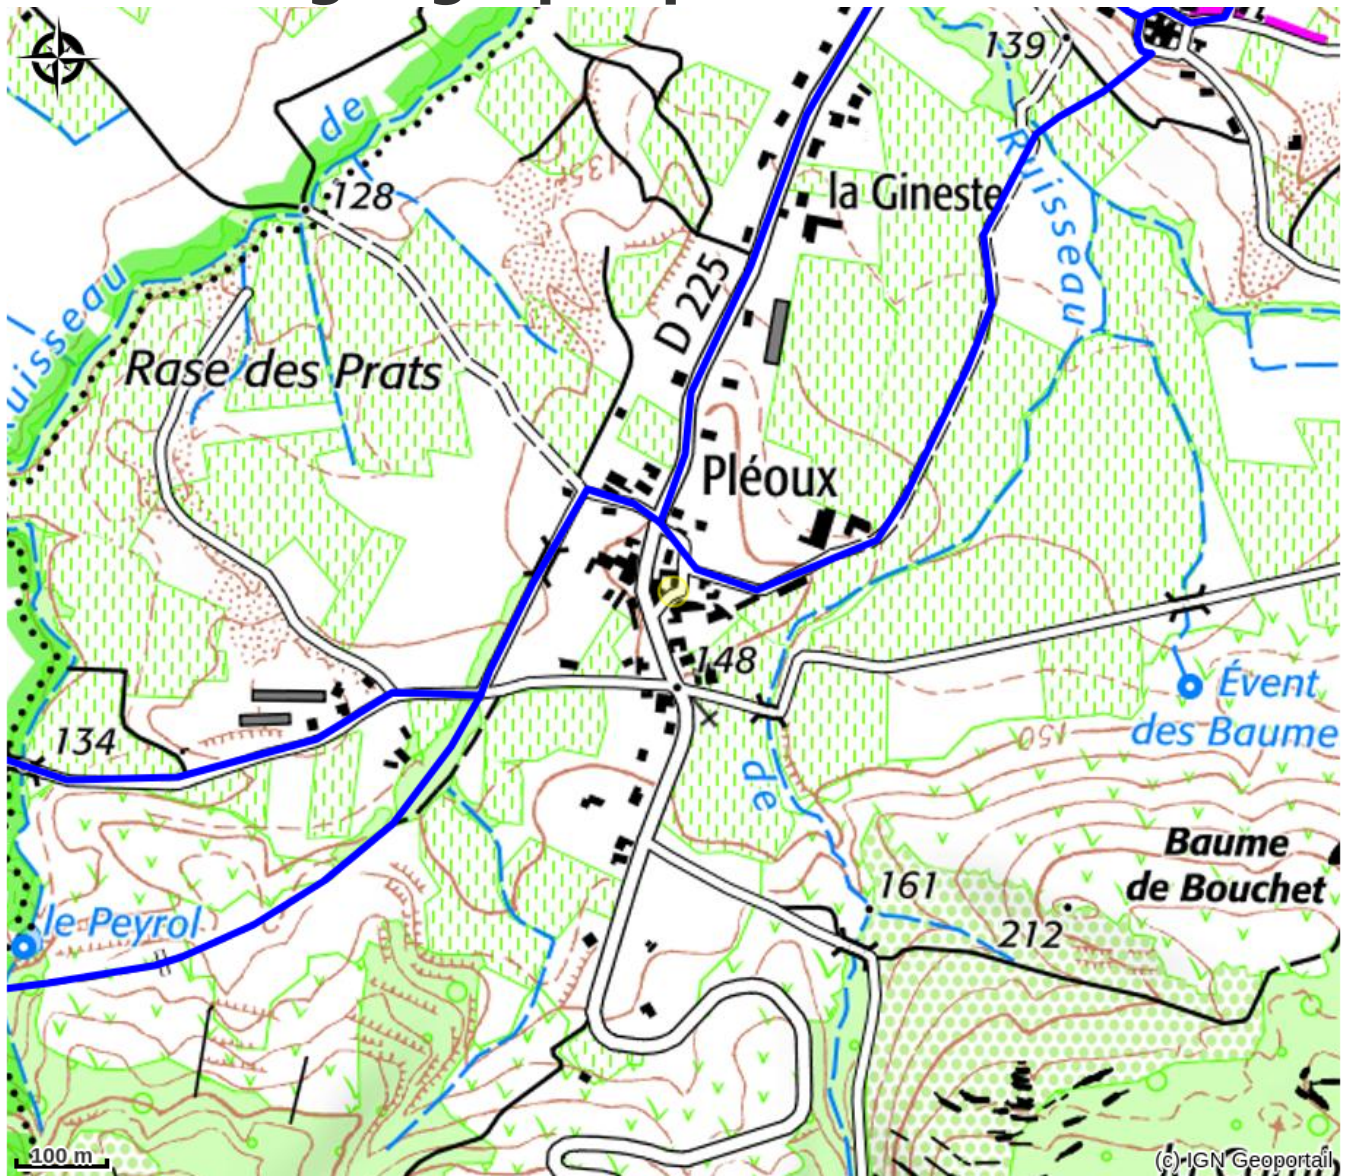

# Domaine de Peyre Brune

Pays des Vans en Cevennes

Crédit photo : IMG\_1243.JPG (r quentin)

*Nous vous accueillons dans le cadre chaleureux de pierre et de bois de notre caveau de dégustation. Vous y découvrirez la gamme complète de nos vins blancs, rosés et rouges ainsi que nos vendanges tardives "Grain de soleil".*

# Description

Le domaine de Peyre Brune s'étend sur 15 ha de coteaux à l'extrême sud de l'Ardèche, les cépages traditionnels tels que Syrah, Viognier ou Grenache y font merveille.

Les choix de base sont axés vers la recherche de la qualité : exploitation certifiée HVE, rendements d'environ 45 hl/ha, travail du sol, effeuillage ou récolte manuelle pour les blancs, outil de vinification moderne.

# Situation géographique