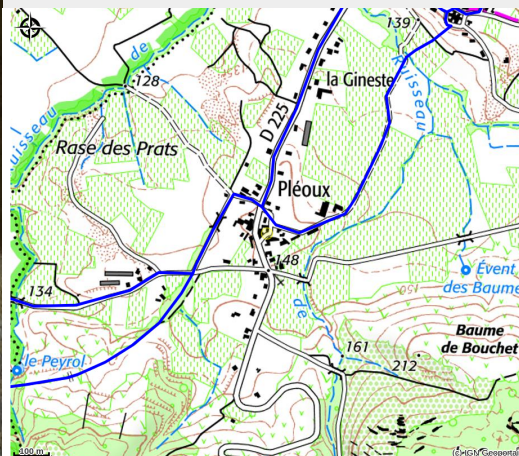

# Domaine de Peyre Brune

Pays des Vans en Cevennes

Crédit photo : IMG\_1243.JPG (r quentin)

*Nous vous accueillons dans le cadre chaleureux de pierre et de bois de notre caveau de dégustation. Vous y découvrirez la gamme complète de nos vins blancs, rosés et rouges ainsi que nos vendanges tardives "Grain de soleil".*

# Description

Le domaine de Peyre Brune s'étend sur 15 ha de coteaux à l'extrême sud de l'Ardèche, les cépages traditionnels tels que Syrah, Viognier ou Grenache y font merveille.

Les choix de base sont axés vers la recherche de la qualité : exploitation certifiée HVE, rendements d'environ 45 hl/ha, travail du sol, effeuillage ou récolte manuelle pour les blancs, outil de vinification moderne.